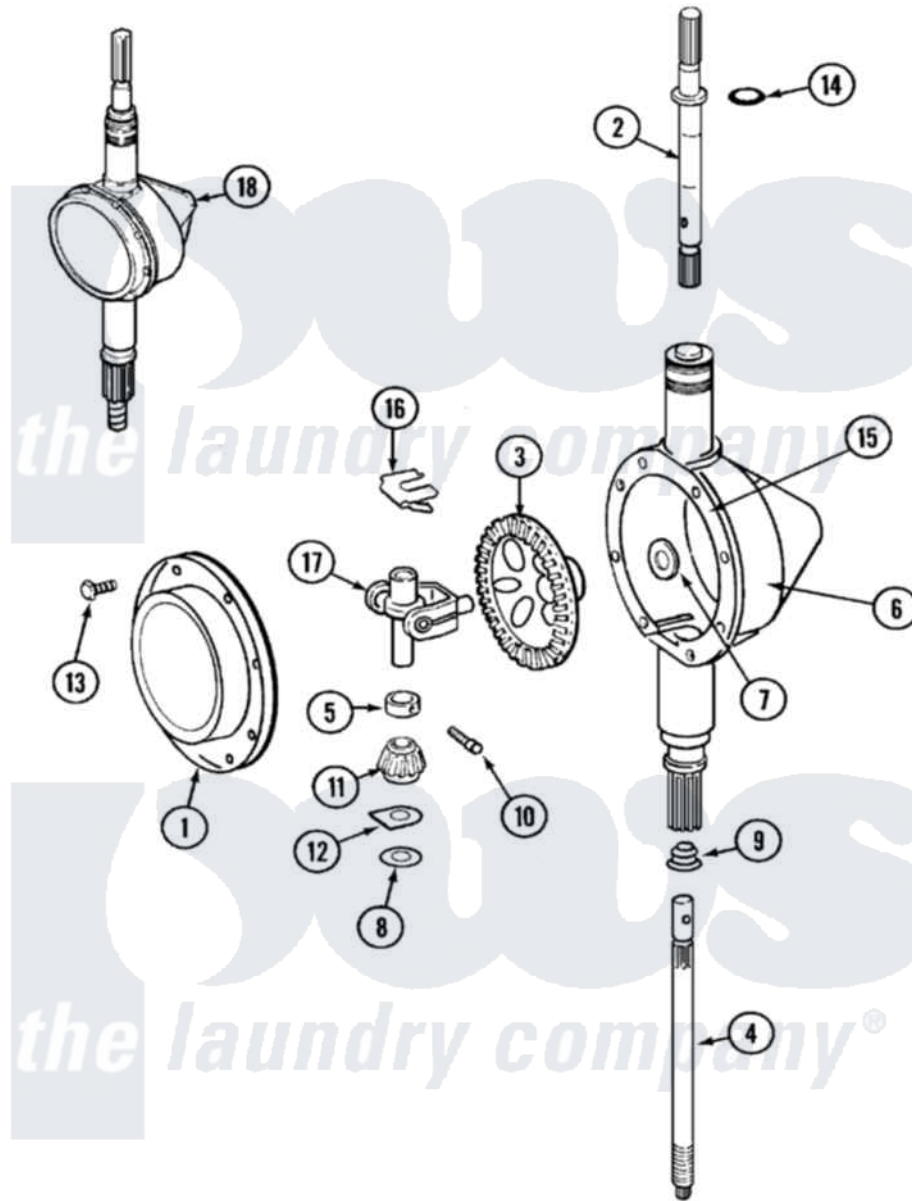

# Maytag LAT9704AAE 06 - TRANSMISSION

Maytag Residential Maytag LAT9704AAE Washer Parts Parts Diagram 06 - TRANSMISSION  
 Click on the part number to view part

Item	Original Part Number	Replaced By	Status	Part Description
1	<a href="#">206628</a>			Cover, Transmission
2	207153	<a href="#">6-2097820</a>		Kit- Shaft
3	206713	<a href="#">6-2067130</a>		Gear- Beve
4	215410	<a href="#">12001450</a>		Ctr Shaft W/Collar Andkeeper- Dp
5	215415		Not Available	COLLAR, LOWER
6	206624	<a href="#">6-2097750</a>		Trans Dee
7	<a href="#">215394</a>			Washer, Bevel Gear
8	211483	<a href="#">6-2114830</a>		Washer- SP
9	206602	<a href="#">207843</a>		Lip Seal Repair Kit
10	<a href="#">Y206629</a>			Pin, Collar
11	215401	<a href="#">W10221114</a>		Pinion
12	<a href="#">215395</a>			Plate, Clutch
13	215417		Not Available	SCREW, TRANSMISSION COVER
14	<a href="#">210690</a>			Seal, Rubber
15	Y058700	<a href="#">675652</a>		Adhesive

16

[215581](#)

Spring, Agitator Shaft

17

206685

[6-2066850](#)

Yoke

18