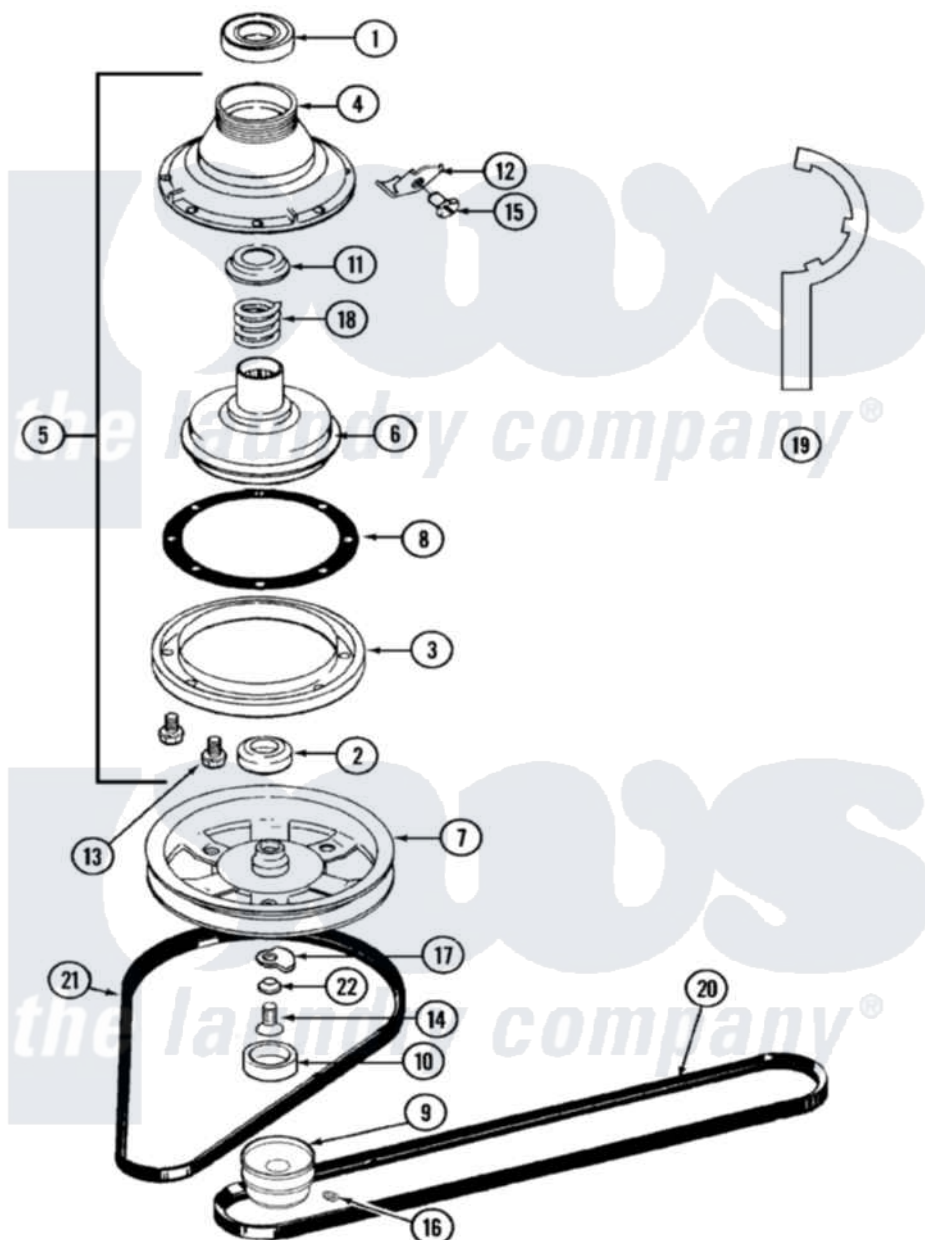

# Maytag LAT9704ABM 03 - CLUTCH, BRAKE & BELTS (LAT9704AAM & ABM)

Maytag Residential Maytag LAT9704ABM Washer Parts Parts Diagram 03 - CLUTCH, BRAKE & BELTS (LAT9704AAM & ABM)

Click on the part number to view part

Item	Original Part Number	Replaced By	Status	Part Description
1	Y200720	<a href="#">22003441</a>		Bearing, Rear
2	<a href="#">200835</a>			Bearing, Brake Rotor
3	211043	<a href="#">6-2011900</a>		Brake Asse
4	211045	<a href="#">6-2011900</a>		Brake Asse
5	201190	<a href="#">6-2011900</a>		Brake Asse
6	201126	<a href="#">6-2011900</a>		Brake Asse
7	211059	<a href="#">6-2301530</a>		Pulley
8	211042	<a href="#">6-2011900</a>		Brake Asse
9	200816	<a href="#">6-2008160</a>		Pulley- MO
10	211038		Not Available	CAP, OIL RETAINER
11	211039	<a href="#">6-2011900</a>		Brake Asse
12	<a href="#">213325</a>			Clip, Retaining
13	211000			SCREW, BRAKE DRUM (HEX HEAD)
14	211375	<a href="#">681582</a>		Screw

15	<a href="#">213326</a>		Bolt, Sems Retaining Clip
16	<a href="#">Y053241</a>		Set Screw, Motor Pulley
17	<a href="#">211089</a>		Lug, Stop Pulley
18	211041	<a href="#">6-2011900</a>	Brake Asse
19	Y038315	<a href="#">038315</a>	Tool
20	<a href="#">211124</a>		Part Not Used
21	<a href="#">211125</a>		V Belt, DiVe Pulley
22	211090	<a href="#">22003555</a>	Washer, Stop Lug