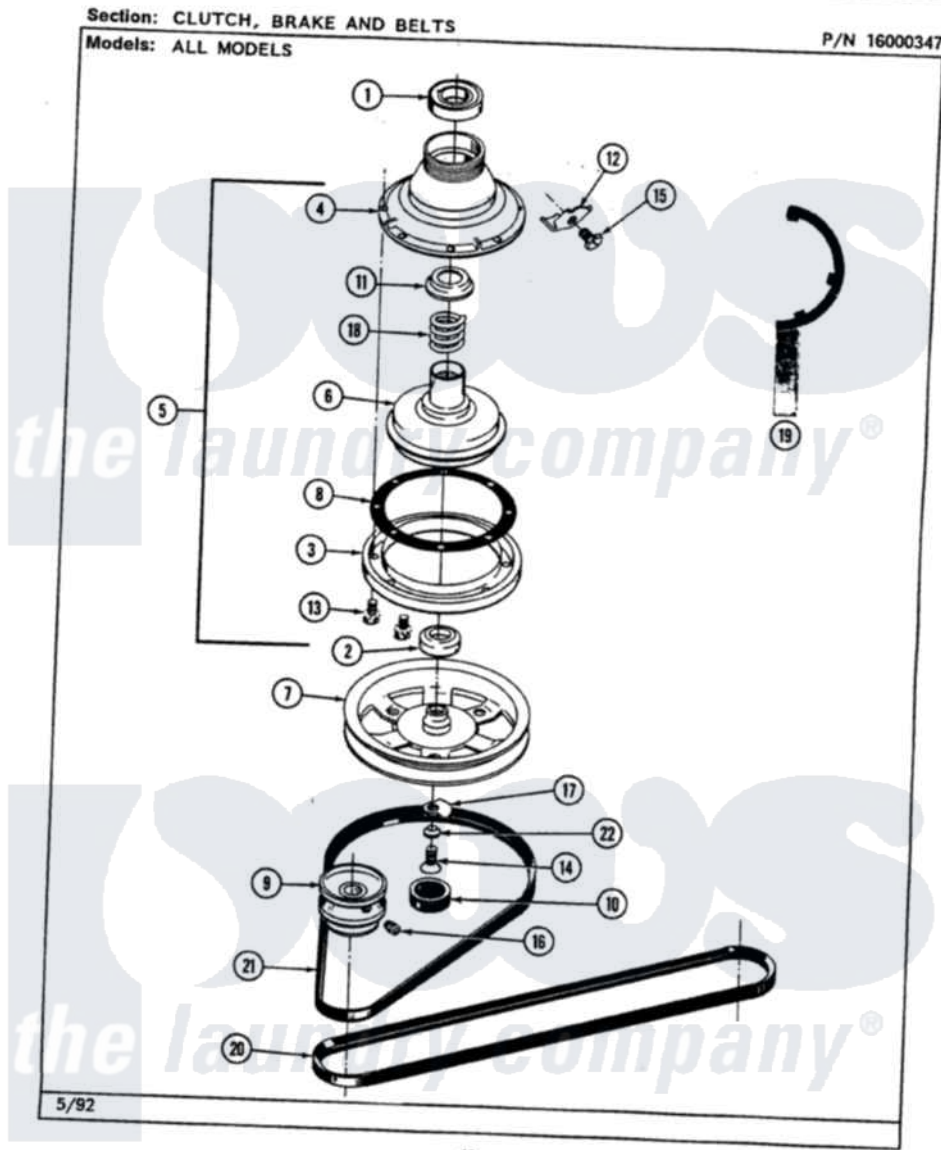

# Maytag LAT9800AAL 03 - CLUTCH, BRAKE & BELTS

48

Maytag Residential Maytag LAT9800AAL Washer Parts Parts Diagram 03 - CLUTCH, BRAKE & BELTS  
 Click on the part number to view part

Item	Original Part Number	Replaced By	Status	Part Description
1	Y200720	<a href="#">22003441</a>		Bearing, Rear
2	<a href="#">200835</a>			Bearing, Brake Rotor
3	211043	<a href="#">6-2011900</a>		Brake Asse
4	211045	<a href="#">6-2011900</a>		Brake Asse
5	201190	<a href="#">6-2011900</a>		Brake Asse
6	201126	<a href="#">6-2011900</a>		Brake Asse
7	211059	<a href="#">6-2301530</a>		Pulley
8	211042	<a href="#">6-2011900</a>		Brake Asse
9	200816	<a href="#">6-2008160</a>		Pulley- MO
10	211038		Not Available	CAP, OIL RETAINER
11	211039	<a href="#">6-2011900</a>		Brake Asse
12	<a href="#">213325</a>			Clip, Retaining
13	211000			SCREW, BRAKE DRUM (HEX HEAD)
14	211375	<a href="#">681582</a>		Screw
15	<a href="#">213326</a>			Bolt, Sems Retaining Clip
16	<a href="#">Y053241</a>			Set Screw, Motor Pulley

17	<a href="#">211089</a>		Lug, Stop Pulley
18	211041	<a href="#">6-2011900</a>	Brake Asse
19	Y038315	<a href="#">038315</a>	Tool
20	<a href="#">211124</a>		Part Not Used
21	<a href="#">211125</a>		V Belt, Drive Pulley
22	211090	<a href="#">22003555</a>	Washer, Stop Lug