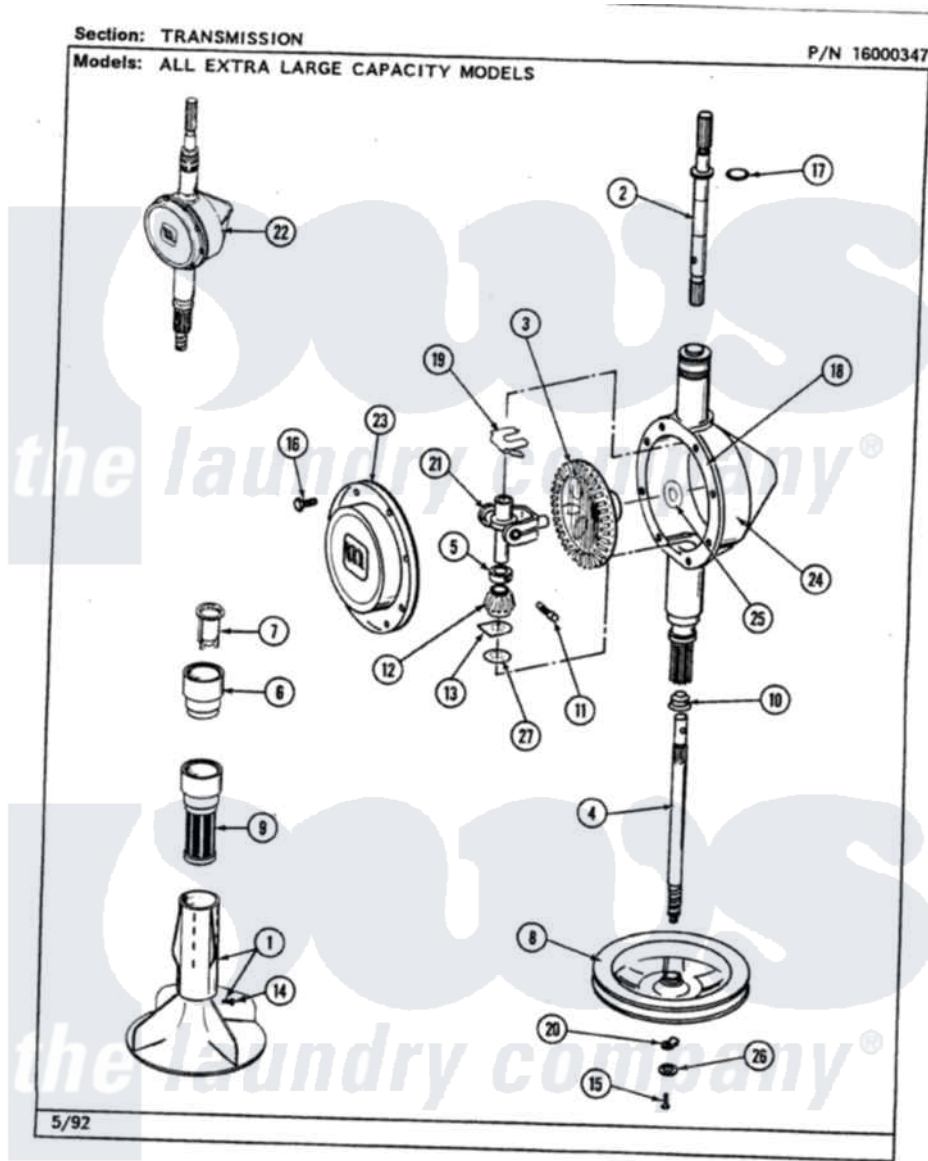

# Maytag LAT9800AAL 07 - TRANSMISSION

42

Maytag Residential Maytag LAT9800AAL Washer Parts Parts Diagram 07 - TRANSMISSION  
 Click on the part number to view part

Item	Original Part Number	Replaced By	Status	Part Description
1	<a href="#">207228</a>			Agitator W/Lock Screw
2	207153	<a href="#">6-2097820</a>		Kit- Shaft
3	206713	<a href="#">6-2067130</a>		Gear- Beve
4	215410	<a href="#">12001450</a>		Ctr Shaft W/Collar Andkeeper- Dp
5	215415		Not Available	COLLAR, LOWER
6	<a href="#">215721</a>			Dispensing Cap
7	<a href="#">215733</a>			Dispensing Cup
8	211059	<a href="#">6-2301530</a>		Pulley
10	206602	<a href="#">207843</a>		Lip Seal Repair Kit
11	<a href="#">Y206629</a>			Pin, Collar
12	215401	<a href="#">W10221114</a>		Pinion
13	<a href="#">215395</a>			Plate, Clutch
14	206478		Not Available	SCREW & WASHER FOR AGITATOR
15	211375	<a href="#">681582</a>		Screw
16	215417		Not Available	SCREW, TRANSMISSION

17	<a href="#">210690</a>		COVER
18	Y058700	<a href="#">675652</a>	Seal, Rubber
19	<a href="#">215581</a>		Adhesive
20	<a href="#">211089</a>		Spring, Agitator Shaft
21	206685	<a href="#">6-2066850</a>	Lug, Stop Pulley
22	206707	<a href="#">6-2097750</a>	Yoke
23	<a href="#">206628</a>		Trans Dee
24	206624	<a href="#">6-2097750</a>	Cover, Transmission
25	<a href="#">215394</a>		Trans Dee
26	211090	<a href="#">22003555</a>	Washer, Bevel Gear
27	211483	<a href="#">6-2114830</a>	Washer, Stop Lug
			Washer- SP