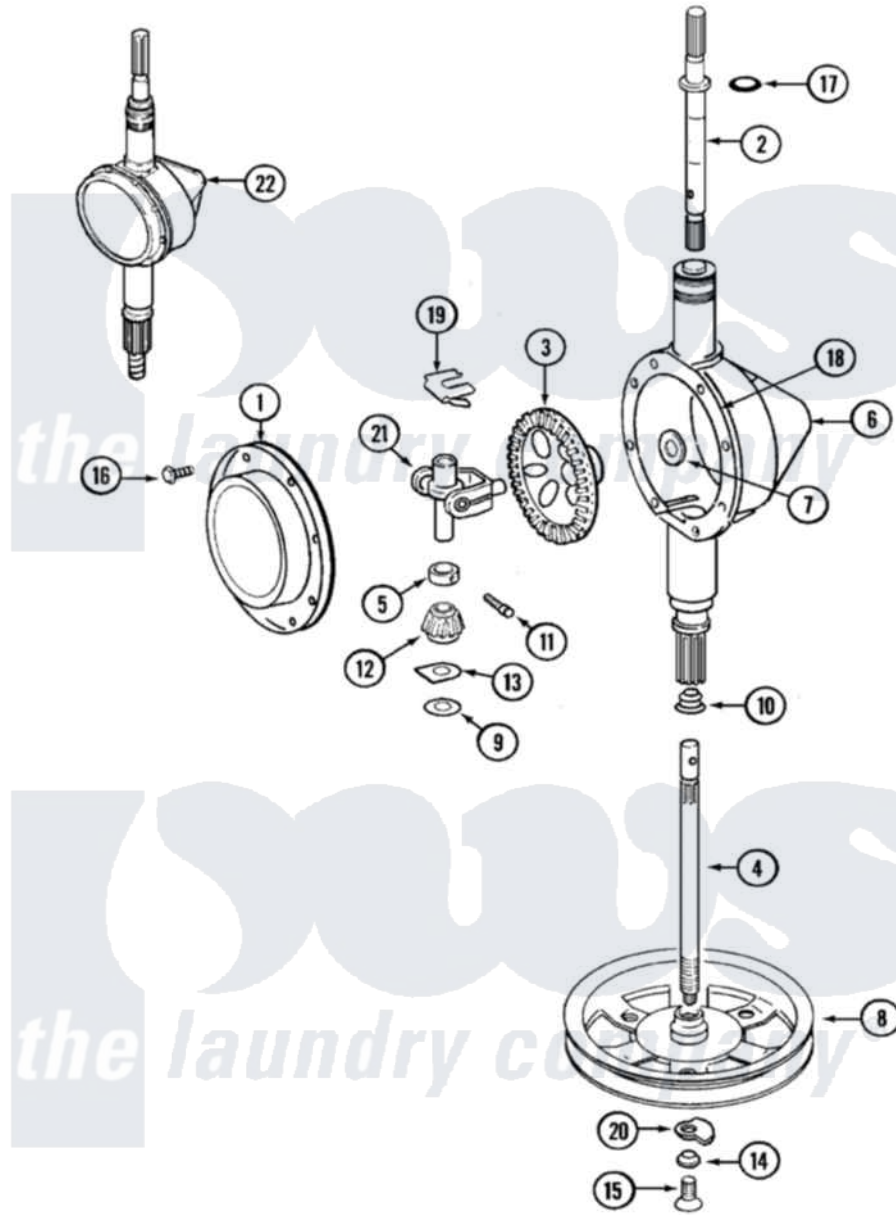

# Maytag LAT9804AAE 06 - TRANSMISSION

Maytag Residential Maytag LAT9804AAE Washer Parts Parts Diagram 06 - TRANSMISSION  
 Click on the part number to view part

Item	Original Part Number	Replaced By	Status	Part Description
1	<a href="#">206628</a>			Cover, Transmission
2	207153	<a href="#">6-2097820</a>		Kit- Shaft
3	206713	<a href="#">6-2067130</a>		Gear- Beve
4	215410	<a href="#">12001450</a>		Ctr Shaft W/Collar Andkeeper- Dp
5	215415		Not Available	COLLAR, LOWER
6	206624	<a href="#">6-2097750</a>		Trans Dee
7	<a href="#">215394</a>			Washer, Bevel Gear
8	211059	<a href="#">6-2301530</a>		Pulley
9	211483	<a href="#">6-2114830</a>		Washer- SP
10	206602	<a href="#">207843</a>		Lip Seal Repair Kit
11	<a href="#">Y206629</a>			Pin, Collar
12	215401	<a href="#">W10221114</a>		Pinion
13	<a href="#">215395</a>			Plate, Clutch
14	211090	<a href="#">22003555</a>		Washer, Stop Lug
15	211375	<a href="#">681582</a>		Screw
				SCREW, TRANSMISSION

16	215417	Not Available	SCREW, TRANSMISSION COVER
17	<a href="#">210690</a>		Seal, Rubber
18	Y058700	<a href="#">675652</a>	Adhesive
19	<a href="#">215581</a>		Spring, Agitator Shaft
20	<a href="#">211089</a>		Lug, Stop Pulley
21	206685	<a href="#">6-2066850</a>	Yoke
22	206707	<a href="#">6-2097750</a>	Trans Dee