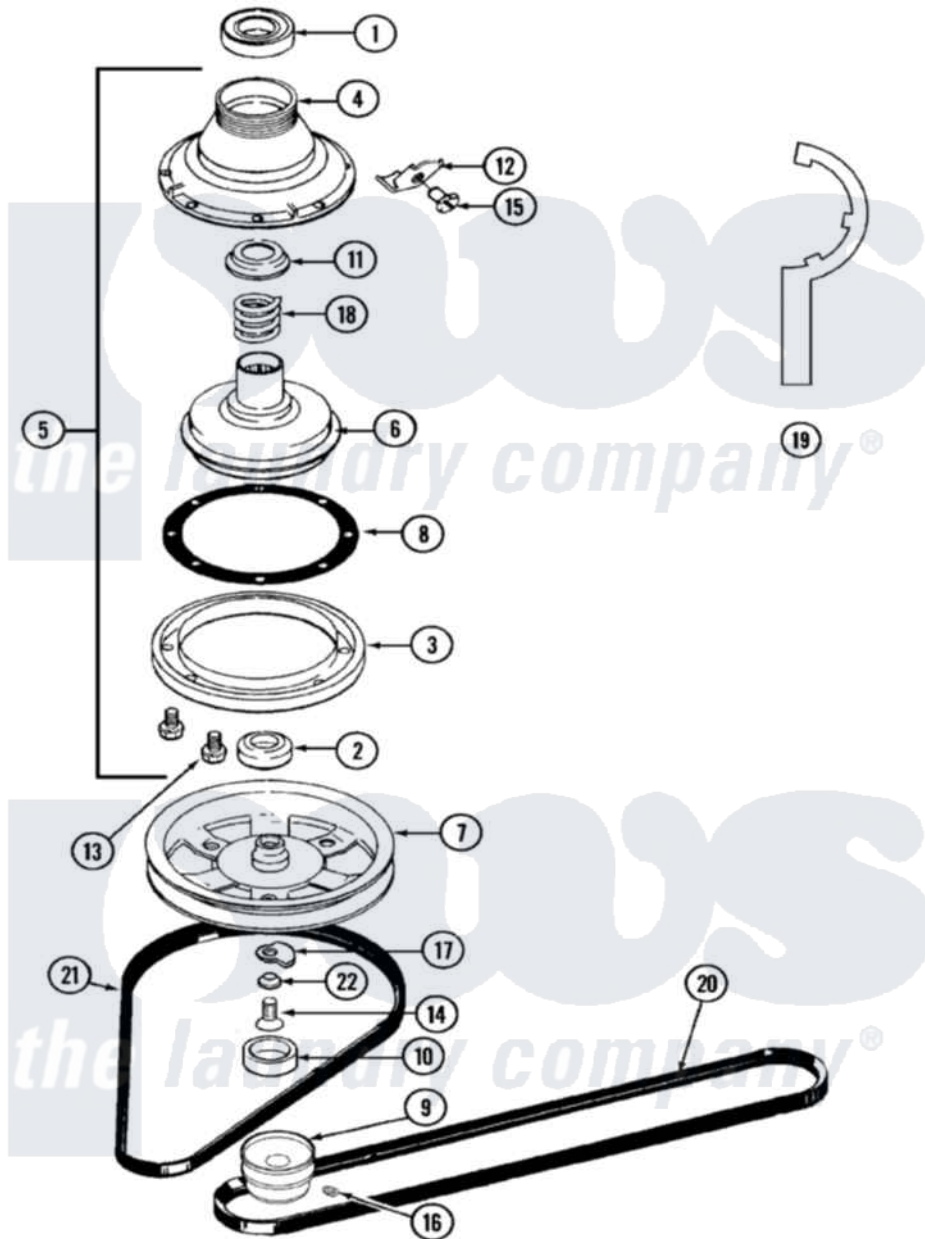

# Maytag LAT9804ABE 03 - CLUTCH, BRAKE & BELTS

Maytag [Residential Maytag LAT9804ABE Washer Parts](#) Parts Diagram 03 - CLUTCH, BRAKE & BELTS  
 Click on the part number to view part

Item	Original Part Number	Replaced By	Status	Part Description
1	Y200720	<a href="#">22003441</a>		Bearing, Rear
2	<a href="#">200835</a>			Bearing, Brake Rotor
3	211043	<a href="#">6-2011900</a>		Brake Asse
4	211045	<a href="#">6-2011900</a>		Brake Asse
5	201190	<a href="#">6-2011900</a>		Brake Asse
6	201126	<a href="#">6-2011900</a>		Brake Asse
7	211059	<a href="#">6-2301530</a>		Pulley
8	211042	<a href="#">6-2011900</a>		Brake Asse
9	200816	<a href="#">6-2008160</a>		Pulley- MO
10	211038		Not Available	CAP, OIL RETAINER
11	211039	<a href="#">6-2011900</a>		Brake Asse
12	<a href="#">213325</a>			Clip, Retaining
13	211000			SCREW, BRAKE DRUM (HEX HEAD)
14	211375	<a href="#">681582</a>		Screw
15	<a href="#">213326</a>			Bolt, Sems Retaining Clip
16	<a href="#">Y053241</a>			Set Screw, Motor Pulley

17	<a href="#">211089</a>		Lug, Stop Pulley
18	211041	<a href="#">6-2011900</a>	Brake Asse
19	Y038315	<a href="#">038315</a>	Tool
20	<a href="#">211124</a>		Part Not Used
21	<a href="#">211125</a>		V Belt, Drive Pulley
22	211090	<a href="#">22003555</a>	Washer, Stop Lug