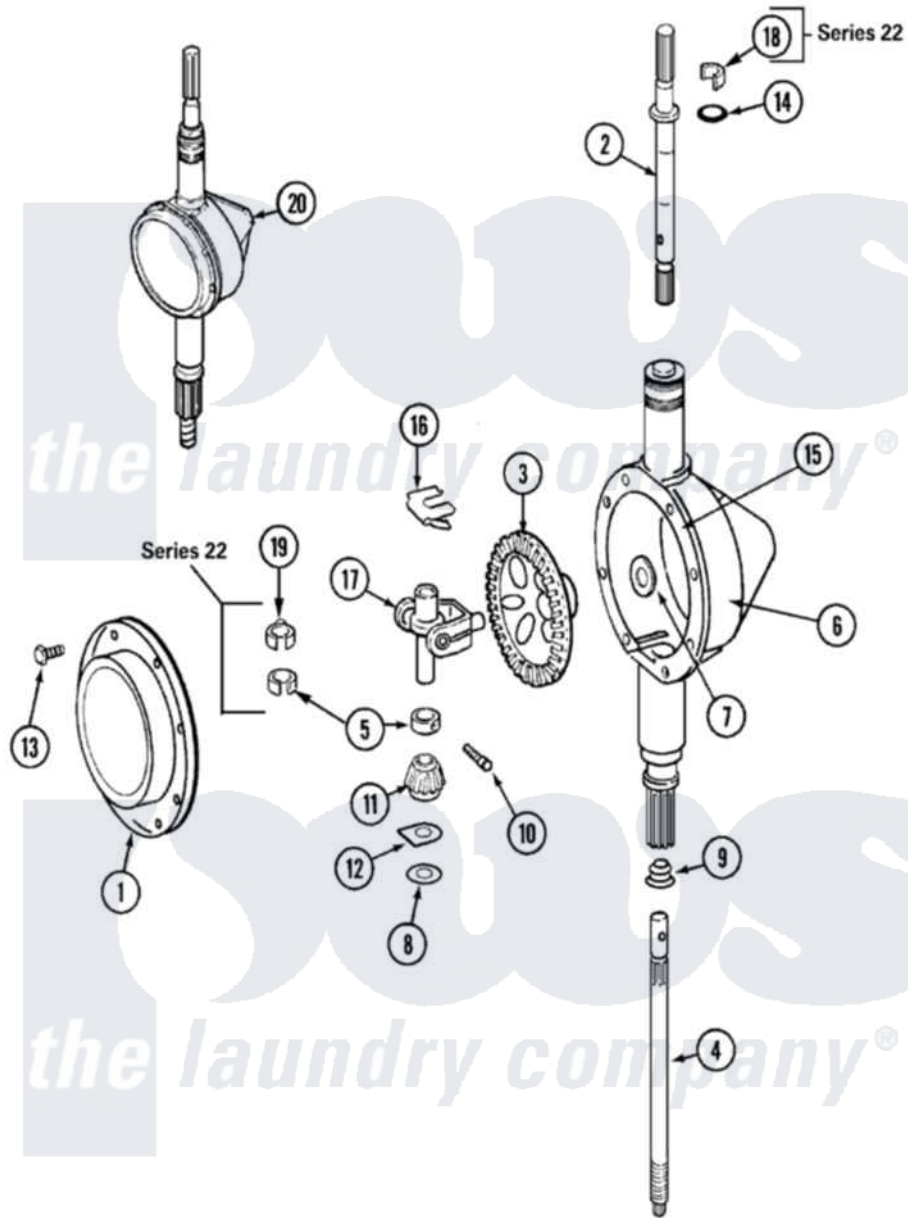

# Maytag LAT9806AKM 06 - TRANSMISSION (LAT9806)

Maytag [Residential Maytag LAT9806AKM Washer Parts](#) Parts Diagram 06 - TRANSMISSION (LAT9806)  
 Click on the part number to view part

Item	Original Part Number	Replaced By	Status	Part Description
1	<a href="#">206628</a>			Cover, Transmission
2	22002415	<a href="#">6-2168983</a>		Shaft- Agi
"	207153	<a href="#">6-2097820</a>		Kit- Shaft
3	206713	<a href="#">6-2067130</a>		Gear- Beve
4	22002342	<a href="#">6-2300050</a>		Shaft- Cen
"	215410	<a href="#">12001450</a>		Ctr Shaft W/Collar Andkeeper- Dp
5	<a href="#">22002353</a>			Collar, Center Shaft
6	22002416	<a href="#">6-2300100</a>		Assembly-
"	206624	<a href="#">6-2097750</a>		Trans Dee
7	<a href="#">215394</a>			Washer, Bevel Gear
8	211483	<a href="#">6-2114830</a>		Washer- SP
9	206602	<a href="#">207843</a>		Lip Seal Repair Kit
10	W10124350		Not Available	NOT REQUIRED PART OR SEE NOTE
"	<a href="#">Y206629</a>			Pin, Collar
11	215401	<a href="#">W10221114</a>		Pinion

12	<a href="#">215395</a>			Plate, Clutch
13	215417		Not Available	SCREW, TRANSMISSION COVER
"	215417		Not Available	SCREW, TRANSMISSION COVER
14	<a href="#">22002417</a>			O-Ring AgitatOr Shaft
"	<a href="#">210690</a>			Seal, Rubber
15	Y058700	<a href="#">675652</a>		Adhesive
16	<a href="#">215581</a>			Spring, Agitator Shaft
"	W10124350		Not Available	NOT REQUIRED PART OR SEE NOTE
17	206685	<a href="#">6-2066850</a>		Yoke
18	<a href="#">22002340</a>			Collar, Agitator Shaft
19	<a href="#">22002341</a>			Collar, Lower Plastic Keeper
20	22002126	<a href="#">6-2097750</a>		Trans Dee
"	206707	<a href="#">6-2097750</a>		Trans Dee