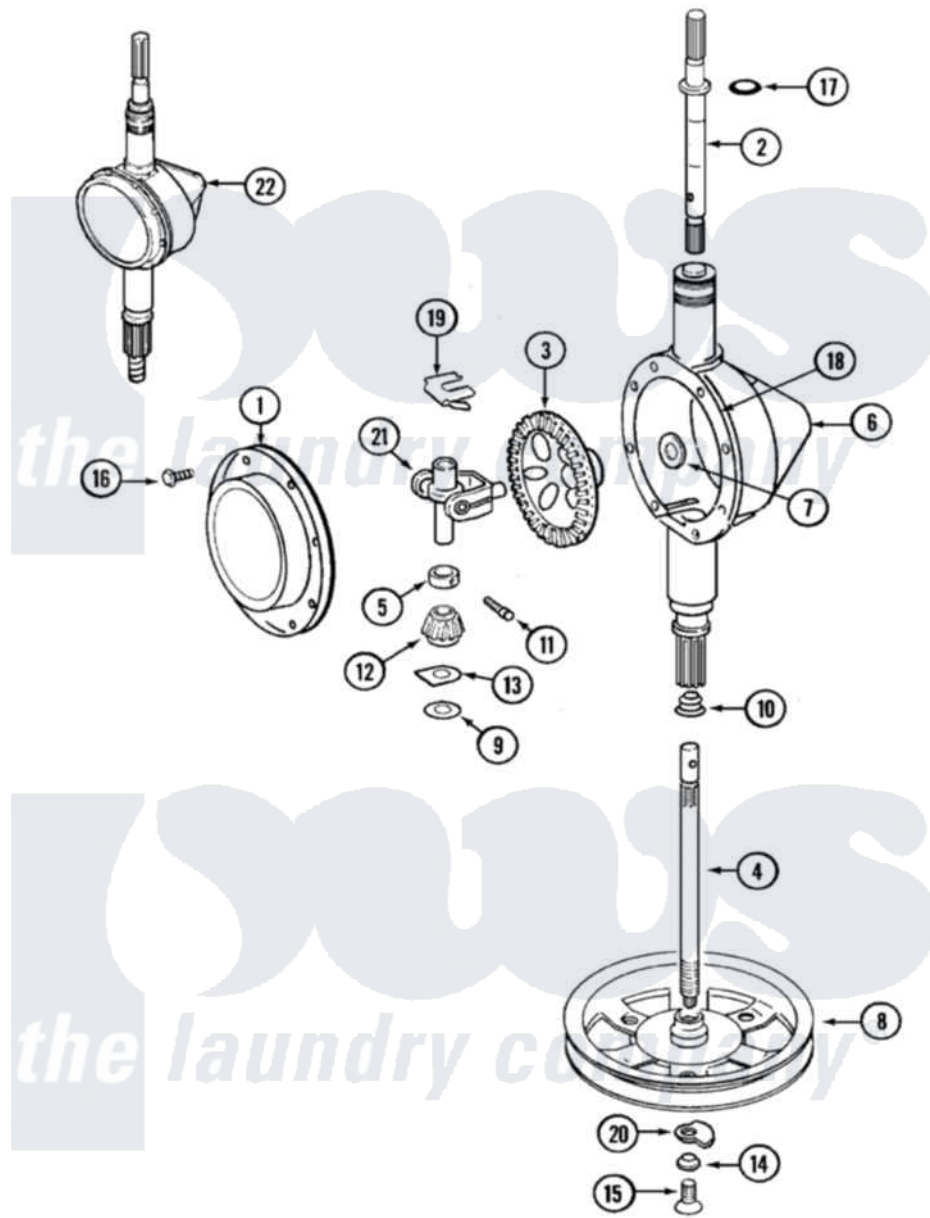

# Maytag LAT9824ABM 06 - TRANSMISSION (LAT9824AAM & ABM)

Maytag Residential Maytag LAT9824ABM Washer Parts Parts Diagram 06 - TRANSMISSION (LAT9824AAM & ABM)  
 Click on the part number to view part

Item	Original Part Number	Replaced By	Status	Part Description
1	<a href="#">206628</a>			Cover, Transmission
2	207153	<a href="#">6-2097820</a>		Kit- Shaft
3	206713	<a href="#">6-2067130</a>		Gear- Beve
4	215410	<a href="#">12001450</a>		Ctr Shaft W/Collar Andkeeper- Dp
5	215415		Not Available	COLLAR, LOWER
6	206624	<a href="#">6-2097750</a>		Trans Dee
7	<a href="#">215394</a>			Washer, Bevel Gear
8	211059	<a href="#">6-2301530</a>		Pulley
9	211483	<a href="#">6-2114830</a>		Washer- SP
10	206602	<a href="#">207843</a>		Lip Seal Repair Kit
11	<a href="#">Y206629</a>			Pin, Collar
12	215401	<a href="#">W10221114</a>		Pinion
13	<a href="#">215395</a>			Plate, Clutch
14	211090	<a href="#">22003555</a>		Washer, Stop Lug
15	211375	<a href="#">681582</a>		Screw
				SCREW, TRANSMISSION

16	215417	Not Available	SCREW, TRANSMISSION COVER
17	<a href="#">210690</a>		Seal, Rubber
18	Y058700	<a href="#">675652</a>	Adhesive
19	<a href="#">215581</a>		Spring, Agitator Shaft
20	<a href="#">211089</a>		Lug, Stop Pulley
21	206685	<a href="#">6-2066850</a>	Yoke
22	206707	<a href="#">6-2097750</a>	Trans Dee