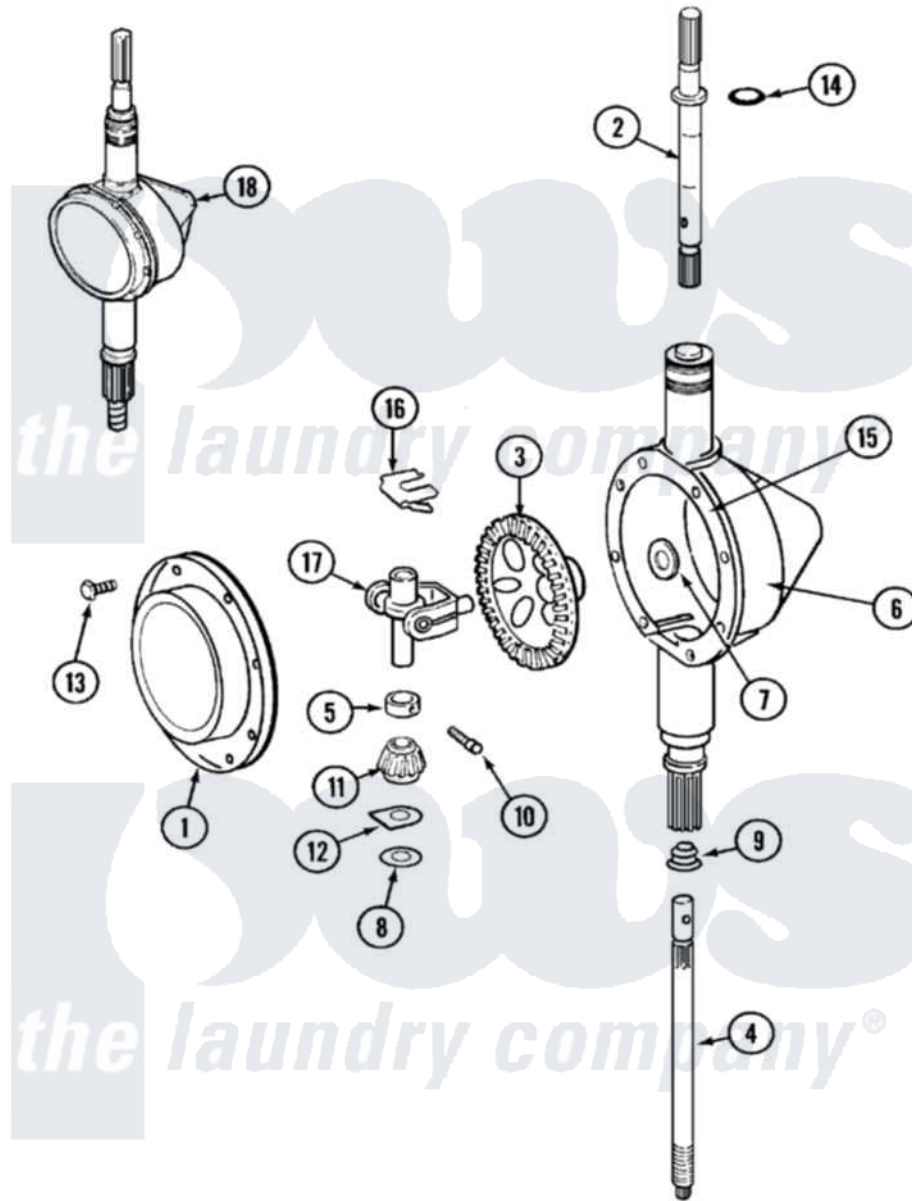

# Maytag LAT9824AKM 06 - TRANSMISSION

Maytag [Residential Maytag LAT9824AKM Washer Parts](#) Parts Diagram 06 - TRANSMISSION  
 Click on the part number to view part

Item	Original Part Number	Replaced By	Status	Part Description
1	<a href="#">206628</a>			Cover, Transmission
2	207153	<a href="#">6-2097820</a>		Kit- Shaft
3	206713	<a href="#">6-2067130</a>		Gear- Beve
4	215410	<a href="#">12001450</a>		Ctr Shaft W/Collar Andkeeper- Dp
5	215415		Not Available	COLLAR, LOWER
6	206624	<a href="#">6-2097750</a>		Trans Dee
7	<a href="#">215394</a>			Washer, Bevel Gear
8	211483	<a href="#">6-2114830</a>		Washer- SP
9	206602	<a href="#">207843</a>		Lip Seal Repair Kit
10	<a href="#">Y206629</a>			Pin, Collar
11	215401	<a href="#">W10221114</a>		Pinion
12	<a href="#">215395</a>			Plate, Clutch
13	215417		Not Available	SCREW, TRANSMISSION COVER
14	<a href="#">210690</a>			Seal, Rubber
15	Y058700	<a href="#">675652</a>		Adhesive

16

[215581](#)

Spring, Agitator Shaft

17

206685

[6-2066850](#)

Yoke

18