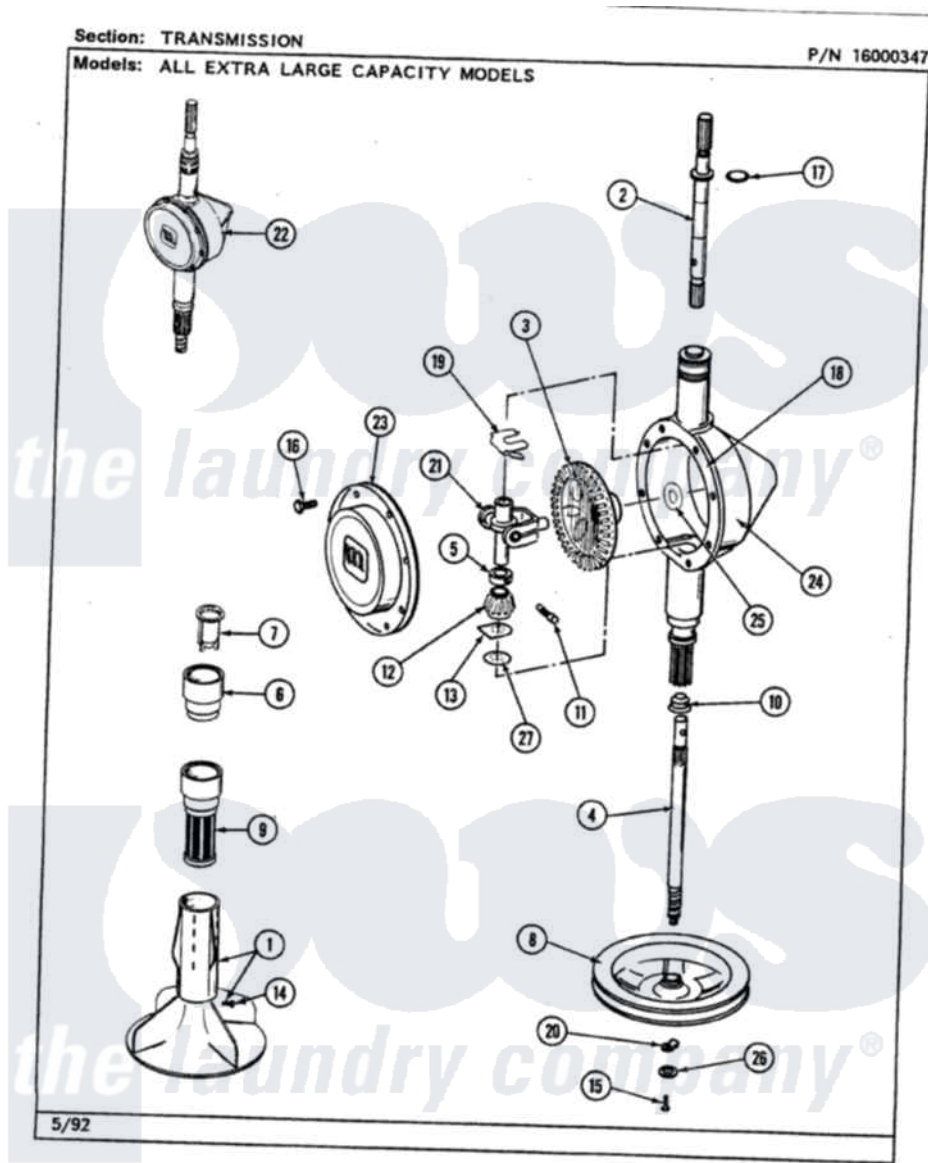

# Maytag LAT9900ABL 06 - TRANSMISSION

42

Maytag Residential Maytag LAT9900ABL Washer Parts Parts Diagram 06 - TRANSMISSION  
Click on the part number to view part

Item	Original Part Number	Replaced By	Status	Part Description
1	<a href="#">207228</a>			Agitator W/Lock Screw
2	207153	<a href="#">6-2097820</a>		Kit- Shaft
3	206713	<a href="#">6-2067130</a>		Gear- Beve
4	215410	<a href="#">12001450</a>		Ctr Shaft W/Collar Andkeeper- Dp
5	215415		Not Available	COLLAR, LOWER
6	<a href="#">215721</a>			Dispensing Cap
7	<a href="#">215733</a>			Dispensing Cup
8	211059	<a href="#">6-2301530</a>		Pulley
10	206602	<a href="#">207843</a>		Lip Seal Repair Kit
11	<a href="#">Y206629</a>			Pin, Collar
12	215401	<a href="#">W10221114</a>		Pinion
13	<a href="#">215395</a>			Plate, Clutch
14	206478		Not Available	SCREW & WASHER FOR AGITATOR
15	211375	<a href="#">681582</a>		Screw
16	215417		Not Available	SCREW, TRANSMISSION

16	210417	Not Available	COVER
17	<a href="#">210690</a>		Seal, Rubber
18	Y058700	<a href="#">675652</a>	Adhesive
19	<a href="#">215581</a>		Spring, Agitator Shaft
20	<a href="#">211089</a>		Lug, Stop Pulley
21	206685	<a href="#">6-2066850</a>	Yoke
22	206707	<a href="#">6-2097750</a>	Trans Dee
23	<a href="#">206628</a>		Cover, Transmission
24	206624	<a href="#">6-2097750</a>	Trans Dee
25	<a href="#">215394</a>		Washer, Bevel Gear
26	211090	<a href="#">22003555</a>	Washer, Stop Lug
27	211483	<a href="#">6-2114830</a>	Washer- SP