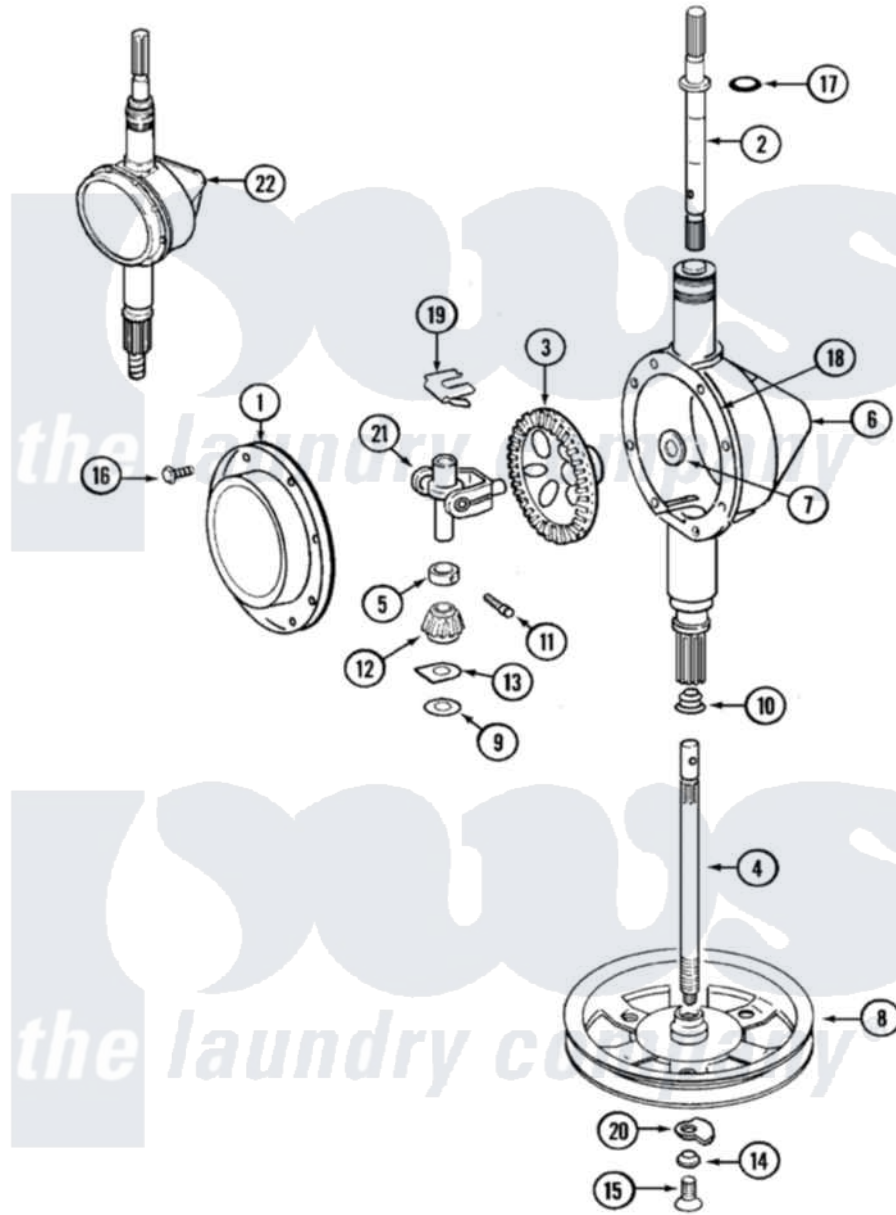

# Maytag LAT9904AAE 06 - TRANSMISSION

Maytag Residential Maytag LAT9904AAE Washer Parts Parts Diagram 06 - TRANSMISSION  
 Click on the part number to view part

Item	Original Part Number	Replaced By	Status	Part Description
1	<a href="#">206628</a>			Cover, Transmission
2	207153	<a href="#">6-2097820</a>		Kit- Shaft
3	206713	<a href="#">6-2067130</a>		Gear- Beve
4	215410	<a href="#">12001450</a>		Ctr Shaft W/Collar Andkeeper- Dp
5	215415		Not Available	COLLAR, LOWER
6	206624	<a href="#">6-2097750</a>		Trans Dee
7	<a href="#">215394</a>			Washer, Bevel Gear
8	211059	<a href="#">6-2301530</a>		Pulley
9	211483	<a href="#">6-2114830</a>		Washer- SP
10	206602	<a href="#">207843</a>		Lip Seal Repair Kit
11	<a href="#">Y206629</a>			Pin, Collar
12	215401	<a href="#">W10221114</a>		Pinion
13	<a href="#">215395</a>			Plate, Clutch
14	211090	<a href="#">22003555</a>		Washer, Stop Lug
15	211375	<a href="#">681582</a>		Screw
				SCREW, TRANSMISSION

16	215417	Not Available	SCREW, TRANSMISSION COVER
17	<a href="#">210690</a>		Seal, Rubber
18	Y058700	<a href="#">675652</a>	Adhesive
19	<a href="#">215581</a>		Spring, Agitator Shaft
20	<a href="#">211089</a>		Lug, Stop Pulley
21	206685	<a href="#">6-2066850</a>	Yoke
22	206707	<a href="#">6-2097750</a>	Trans Dee