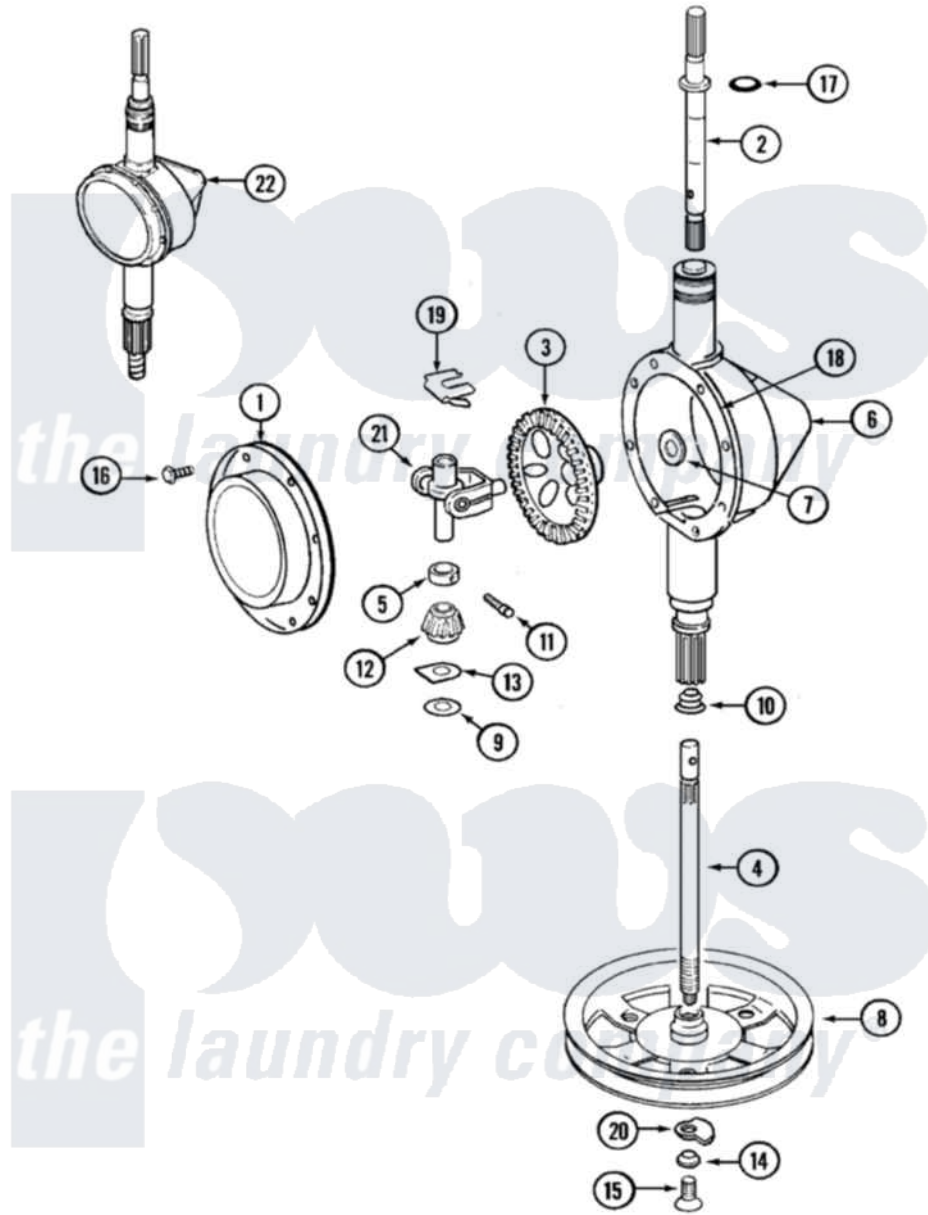

# Maytag LAT9904AAM 06 - TRANSMISSION

Maytag [Residential Maytag LAT9904AAM Washer Parts](#) Parts Diagram 06 - TRANSMISSION  
 Click on the part number to view part

Item	Original Part Number	Replaced By	Status	Part Description
1	<a href="#">206628</a>			Cover, Transmission
2	207153	<a href="#">6-2097820</a>		Kit- Shaft
3	206713	<a href="#">6-2067130</a>		Gear- Beve
4	215410	<a href="#">12001450</a>		Ctr Shaft W/Collar Andkeeper- Dp
5	215415		Not Available	COLLAR, LOWER
6	206624	<a href="#">6-2097750</a>		Trans Dee
7	<a href="#">215394</a>			Washer, Bevel Gear
8	211059	<a href="#">6-2301530</a>		Pulley
9	211483	<a href="#">6-2114830</a>		Washer- SP
10	206602	<a href="#">207843</a>		Lip Seal Repair Kit
11	<a href="#">Y206629</a>			Pin, Collar
12	215401	<a href="#">W10221114</a>		Pinion
13	<a href="#">215395</a>			Plate, Clutch
14	211090	<a href="#">22003555</a>		Washer, Stop Lug
15	211375	<a href="#">681582</a>		Screw
				SCREW, TRANSMISSION

16	215417	Not Available	SCREW, TRANSMISSION COVER
17	<a href="#">210690</a>		Seal, Rubber
18	Y058700	<a href="#">675652</a>	Adhesive
19	<a href="#">215581</a>		Spring, Agitator Shaft
20	<a href="#">211089</a>		Lug, Stop Pulley
21	206685	<a href="#">6-2066850</a>	Yoke
22	206707	<a href="#">6-2097750</a>	Trans Dee