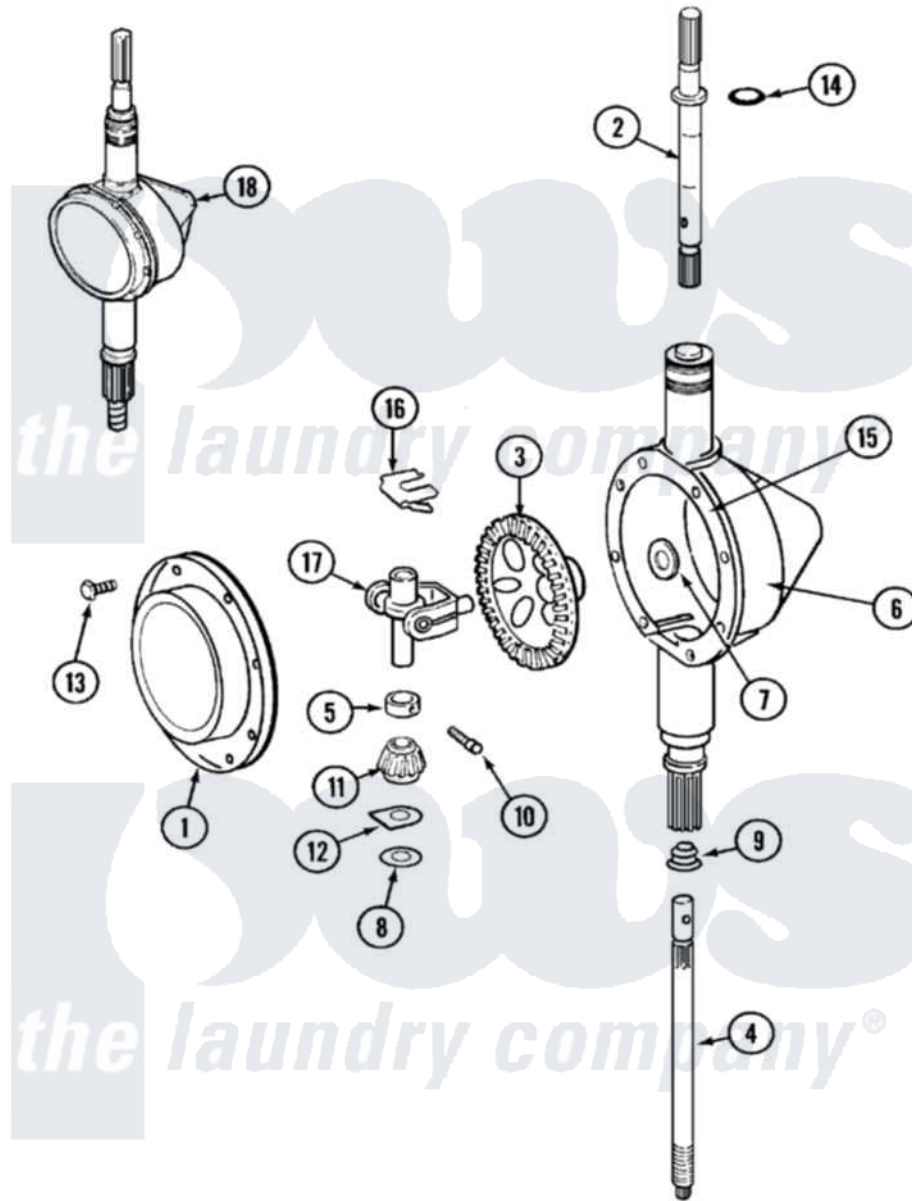

# Maytag LAW9304AAE 06 - TRANSMISSION

Maytag [Residential Maytag LAW9304AAE Washer Parts](#) Parts Diagram 06 - TRANSMISSION  
 Click on the part number to view part

Item	Original Part Number	Replaced By	Status	Part Description
1	<a href="#">206628</a>			Cover, Transmission
2	207153	<a href="#">6-2097820</a>		Kit- Shaft
3	206713	<a href="#">6-2067130</a>		Gear- Beve
4	215410	<a href="#">12001450</a>		Ctr Shaft W/Collar Andkeeper- Dp
5	215415		Not Available	COLLAR, LOWER
6	206624	<a href="#">6-2097750</a>		Trans Dee
7	<a href="#">215394</a>			Washer, Bevel Gear
8	211483	<a href="#">6-2114830</a>		Washer- SP
9	206602	<a href="#">207843</a>		Lip Seal Repair Kit
10	<a href="#">Y206629</a>			Pin, Collar
11	215401	<a href="#">W10221114</a>		Pinion
12	<a href="#">215395</a>			Plate, Clutch
13	215417		Not Available	SCREW, TRANSMISSION COVER
14	<a href="#">210690</a>			Seal, Rubber
15	Y058700	<a href="#">675652</a>		Adhesive

16

[215581](#)

Spring, Agitator Shaft

17

206685

[6-2066850](#)

Yoke

18