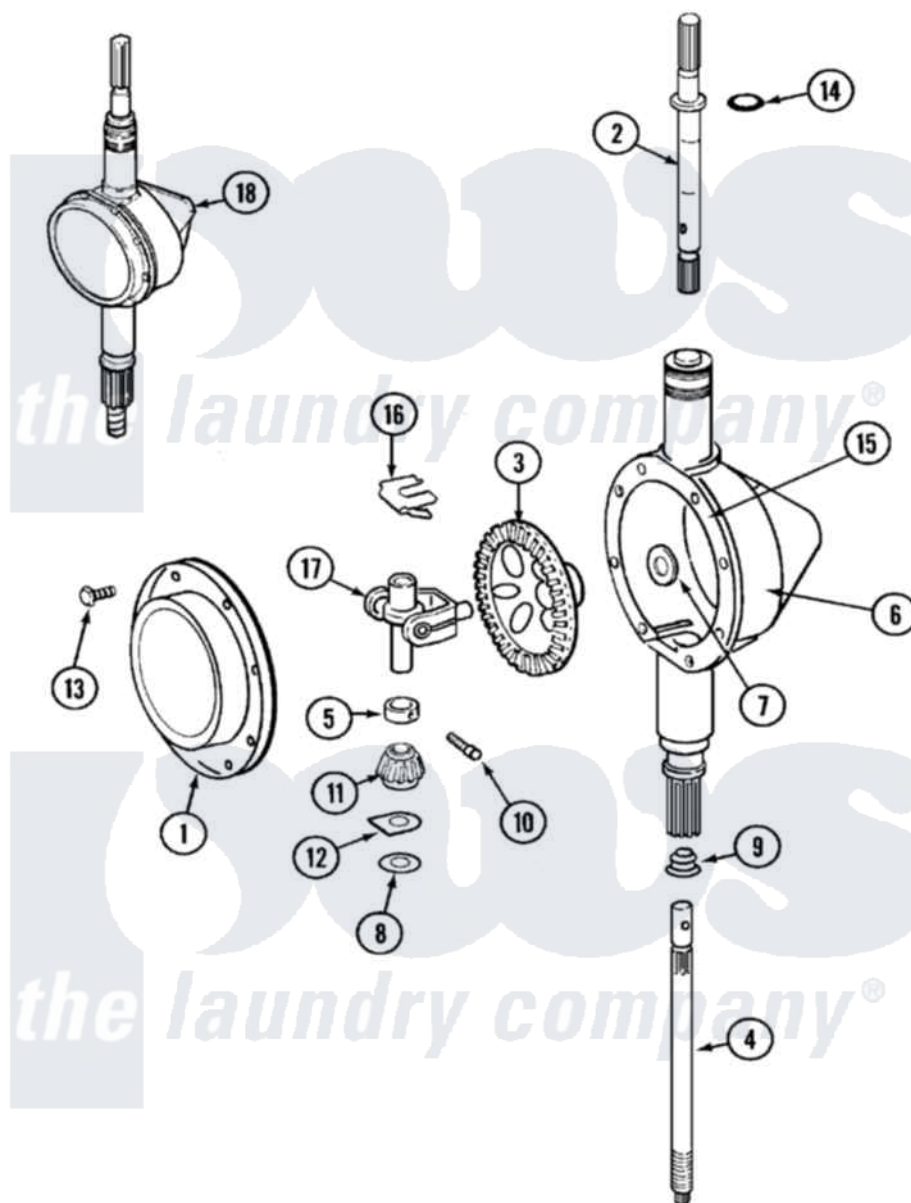

Maytag LAW9304AAM 06 - TRANSMISSION (LAW9304AAM & LAT9304DAM)

Maytag Residential Maytag LAW9304AAM Washer Parts Parts Diagram 06 - TRANSMISSION (LAW9304AAM & LAT9304DAM)

Click on the part number to view part

Item	Original Part Number	Replaced By	Status	Part Description
1	<a href="#">206628</a>			Cover, Transmission
2	207153	<a href="#">6-2097820</a>		Kit- Shaft
3	206713	<a href="#">6-2067130</a>		Gear- Beve
4	215410	<a href="#">12001450</a>		Ctr Shaft W/Collar Andkeeper-Dp
5	215415		Not Available	COLLAR, LOWER
6	206624	<a href="#">6-2097750</a>		Trans Dee
7	<a href="#">215394</a>			Washer, Bevel Gear
8	211483	<a href="#">6-2114830</a>		Washer- SP
9	206602	<a href="#">207843</a>		Lip Seal Repair Kit
10	<a href="#">Y206629</a>			Pin, Collar
11	215401	<a href="#">W10221114</a>		Pinion
12	<a href="#">215395</a>			Plate, Clutch
13	215417		Not Available	SCREW, TRANSMISSION COVER

14	<a href="#">210690</a>		Seal, Rubber
15	Y058700	<a href="#">675652</a>	Adhesive
16	<a href="#">215581</a>		Spring, Agitator Shaft
17	206685	<a href="#">6-2066850</a>	Yoke
18	206707	<a href="#">6-2097750</a>	Trans Dee