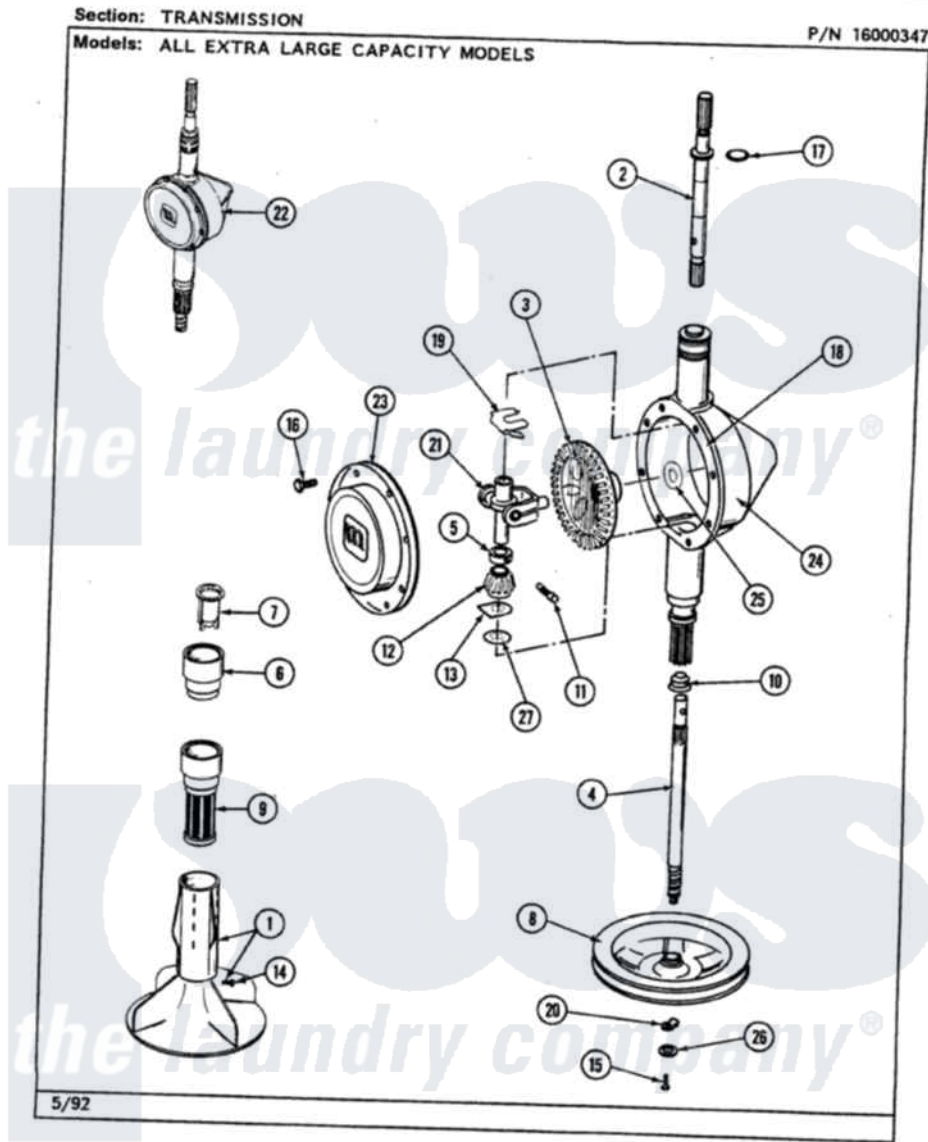

# Maytag LAW9700AAL 06 - TRANSMISSION

42

Maytag [Residential Maytag LAW9700AAL Washer Parts](#) Parts Diagram 06 - TRANSMISSION  
Click on the part number to view part

Item	Original Part Number	Replaced By	Status	Part Description
1	<a href="#">207228</a>			Agitator W/Lock Screw
2	207153	<a href="#">6-2097820</a>		Kit- Shaft
3	206713	<a href="#">6-2067130</a>		Gear- Beve
4	215410	<a href="#">12001450</a>		Ctr Shaft W/Collar Andkeeper- Dp
5	215415		Not Available	COLLAR, LOWER
6	<a href="#">215721</a>			Dispensing Cap
7	<a href="#">215733</a>			Dispensing Cup
8	211059	<a href="#">6-2301530</a>		Pulley
10	206602	<a href="#">207843</a>		Lip Seal Repair Kit
11	<a href="#">Y206629</a>			Pin, Collar
12	215401	<a href="#">W10221114</a>		Pinion
13	<a href="#">215395</a>			Plate, Clutch
14	206478		Not Available	SCREW & WASHER FOR AGITATOR
15	211375	<a href="#">681582</a>		Screw
16	215417		Not Available	SCREW, TRANSMISSION

17	<a href="#">210690</a>		COVER
18	Y058700	<a href="#">675652</a>	Seal, Rubber
19	<a href="#">215581</a>		Adhesive
20	<a href="#">211089</a>		Spring, Agitator Shaft
21	206685	<a href="#">6-2066850</a>	Lug, Stop Pulley
22	206707	<a href="#">6-2097750</a>	Yoke
23	<a href="#">206628</a>		Trans Dee
24	206624	<a href="#">6-2097750</a>	Cover, Transmission
25	<a href="#">215394</a>		Trans Dee
26	211090	<a href="#">22003555</a>	Washer, Bevel Gear
27	211483	<a href="#">6-2114830</a>	Washer, Stop Lug
			Washer- SP