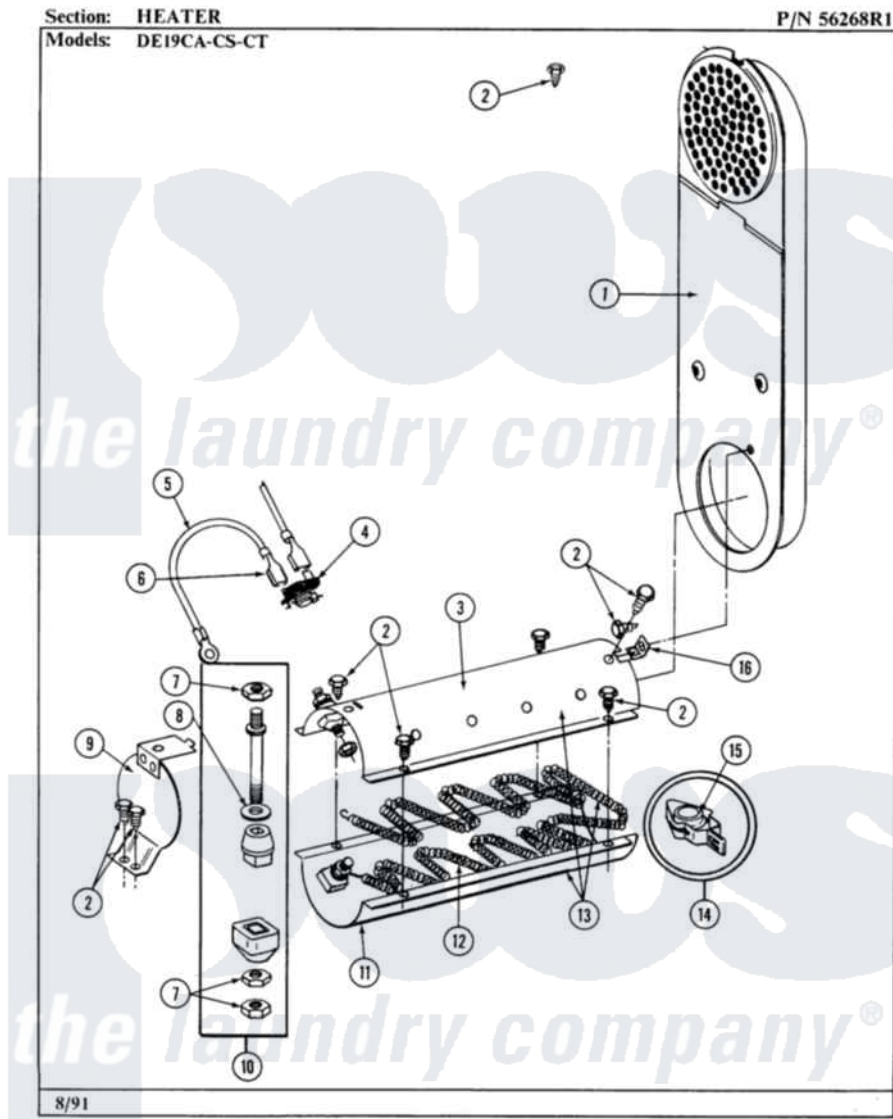

# Maytag LDE19CA 06 - HEATER

28

Maytag [Residential Maytag LDE19CA Dryer Parts](#) Parts Diagram 06 - HEATER  
Click on the part number to view part

Item	Original Part Number	Replaced By	Status	Part Description
001	<a href="#">Y303362</a>			Inlet Duct Assembly - DE
002	211294	<a href="#">90767</a>		Screw, 8A X 3/8 HeX Washer Head Tapping
003	Y313575		Not Available	HEATER CHAMBER, TOP
004	<a href="#">303396</a>			Thermostat, Hi-Limit
"	<a href="#">303896</a>			Hi-Limit Thermostat-Canada
005	<a href="#">Y304693</a>			Jumper Wire
006	<a href="#">210745</a>			Wire Terminal
007	311484	<a href="#">112432</a>		Nut
008	<a href="#">311093</a>			Washer, Terminal Connection
009	304124		Not Available	HEATER SHIELD
010	<a href="#">Y304596</a>			Terminal Insulator Assembly
011	<a href="#">Y313576</a>			Heater Chamber, Bottom
012	Y304837	<a href="#">W10116793</a>		Element
"	<a href="#">Y313537</a>			Heater Element 240 Volt
013	<a href="#">Y303778</a>			Heater Assembly Complete
				HEATER ASSY COMPLETE

"	Y303856	Not Available	HEATER ASST. COMPLETE (208V)
014	<a href="#">Y303881</a>		Clip And Insulator Assembly
015	<a href="#">Y313270</a>		Insulator For Heater Elemen
016	<a href="#">Y312890</a>		Retainer, Heater Chamber