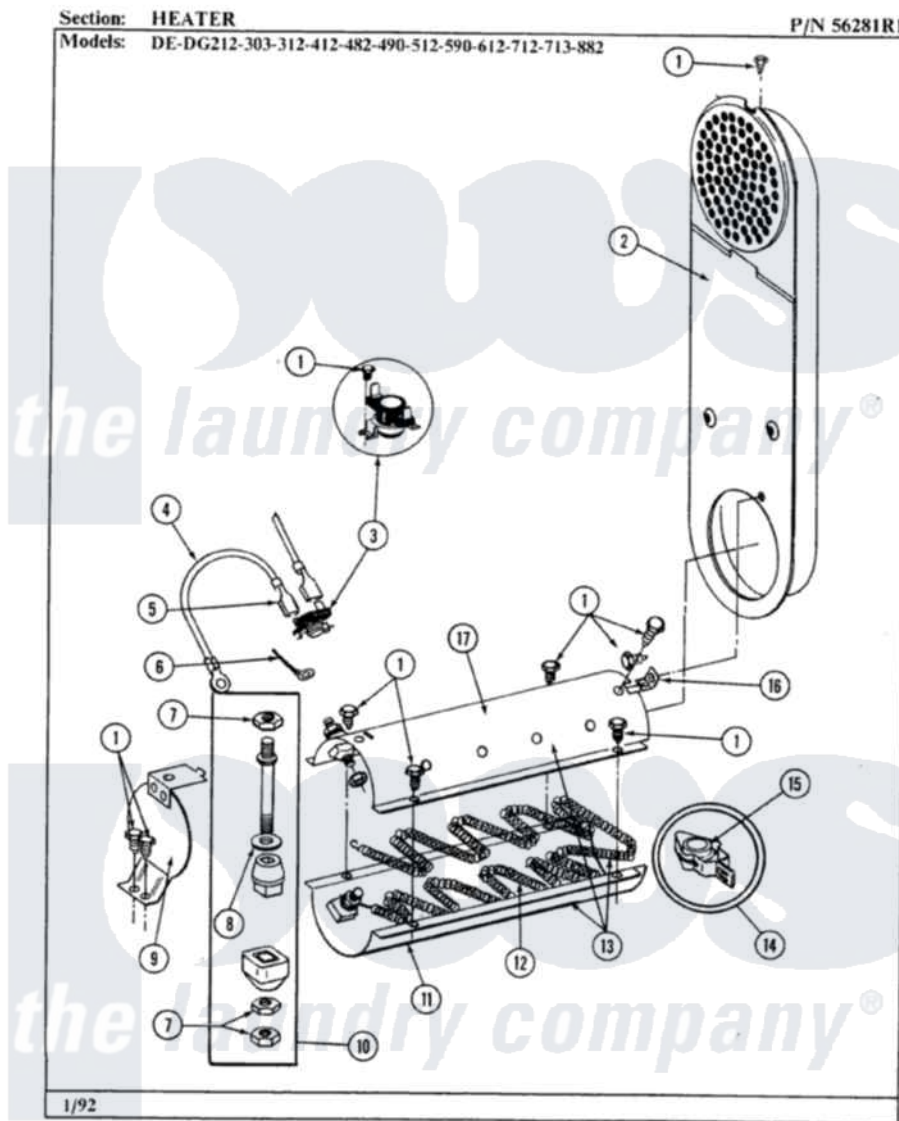

# Maytag LDE490 04 - HEATER

36

Maytag [Residential Maytag LDE490 Dryer Parts](#) Parts Diagram 04 - HEATER  
 Click on the part number to view part

Item	Original Part Number	Replaced By	Status	Part Description
1	211294	<a href="#">90767</a>		Screw, 8A X 3/8 HeX Washer Head Tapping
2	<a href="#">Y303362</a>			Inlet Duct Assembly - DE
3	<a href="#">303396</a>			Thermostat, Hi-Limit
"	<a href="#">303896</a>			Hi-Limit Thermostat-Canada
4	<a href="#">Y304693</a>			Jumper Wire
5	<a href="#">210745</a>			Wire Terminal
6	306448		Not Available	WIRE
7	311484	<a href="#">112432</a>		Nut
8	<a href="#">311093</a>			Washer, Terminal Connection
9	304124		Not Available	HEATER SHIELD
10	<a href="#">Y304596</a>			Terminal Insulator Assembly
11	<a href="#">Y313576</a>			Heater Chamber, Bottom
12	<a href="#">Y313538</a>			Heater Element 240 Volt
"	Y304837	<a href="#">W10116793</a>		Element
13	<a href="#">Y303404</a>			Heater Assembly Complete
14	<a href="#">Y303881</a>			Clip And Insulator Assembly