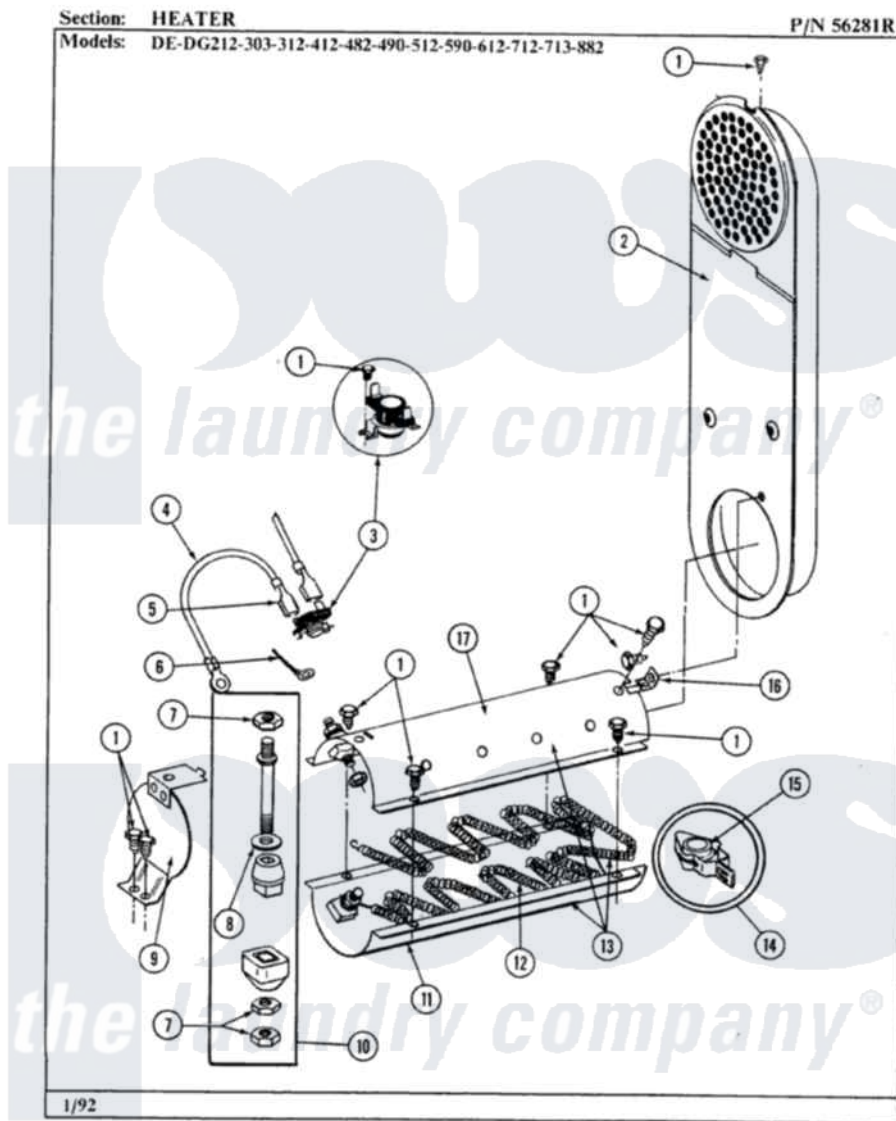

# Maytag LDE590 04 - HEATER

36

Maytag [Residential Maytag LDE590 Dryer Parts](#) Parts Diagram 04 - HEATER  
 Click on the part number to view part

Item	Original Part Number	Replaced By	Status	Part Description
1	211294	<a href="#">90767</a>		Screw, 8A X 3/8 HeX Washer Head Tapping
2	<a href="#">Y303362</a>			Inlet Duct Assembly - DE
3	<a href="#">303396</a>			Thermostat, Hi-Limit
"	<a href="#">303896</a>			Hi-Limit Thermostat-Canada
4	<a href="#">Y304693</a>			Jumper Wire
5	<a href="#">210745</a>			Wire Terminal
6	306448		Not Available	WIRE
7	311484	<a href="#">112432</a>		Nut
8	<a href="#">311093</a>			Washer, Terminal Connection
9	304124		Not Available	HEATER SHIELD
10	<a href="#">Y304596</a>			Terminal Insulator Assembly
11	<a href="#">Y313576</a>			Heater Chamber, Bottom
12	<a href="#">Y313538</a>			Heater Element 240 Volt
"	Y304837	<a href="#">W10116793</a>		Element
13	<a href="#">Y303404</a>			Heater Assembly Complete
14	<a href="#">Y303881</a>			Clip And Insulator Assembly

15 [Y313270](#)

Insulator For Heater Elemen

16 [Y312890](#)

Retainer, Heater Chamber

17 Y313575

Not Available

HEATER CHAMBER, TOP