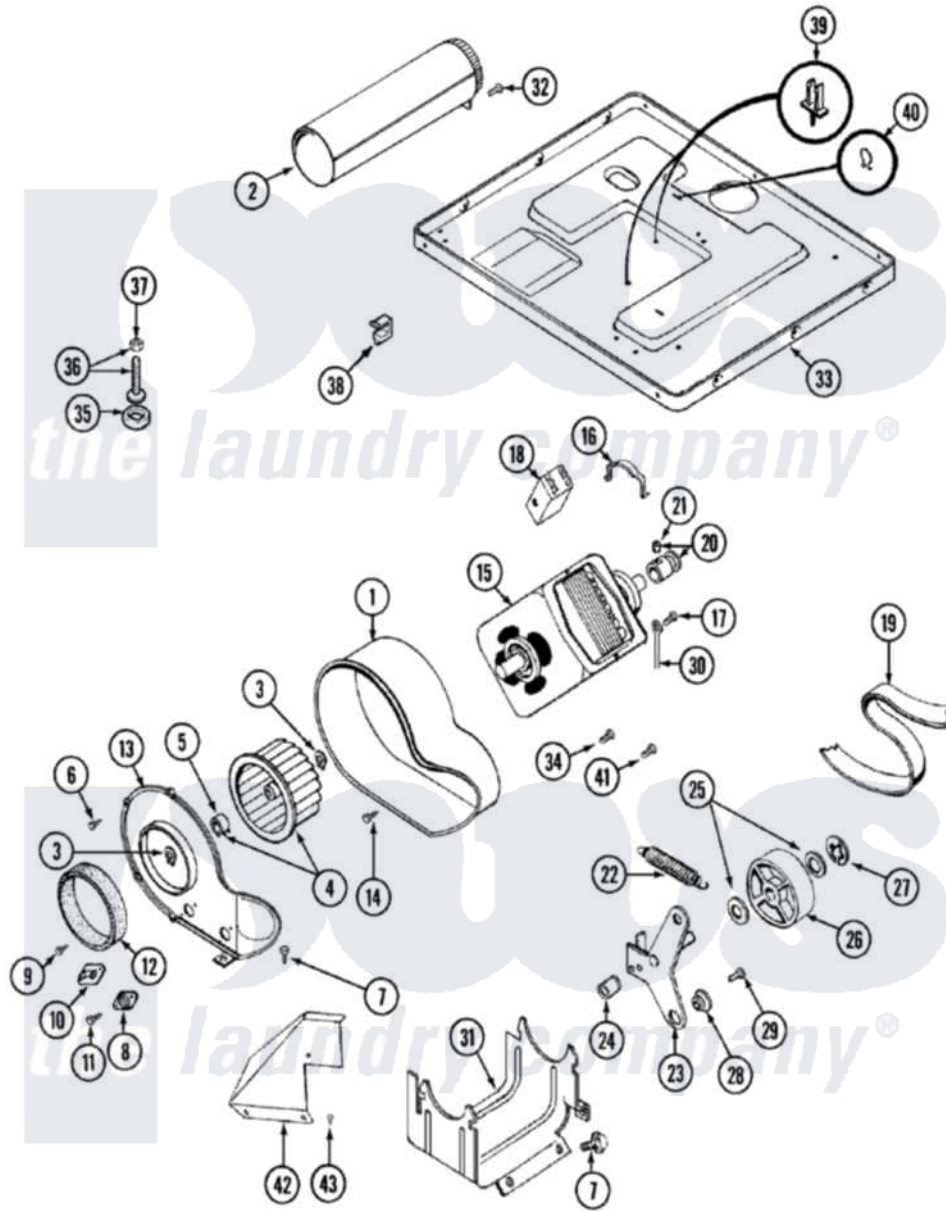

# Maytag LDE5914ACM 07 - MOTOR DRIVE (LDE5914ACM & LDG5914AAM)

Maytag [Residential Maytag LDE5914ACM Dryer Parts](#) Parts Diagram 07 - MOTOR DRIVE (LDE5914ACM & LDG5914AAM)

[Click on the part number to view part](#)