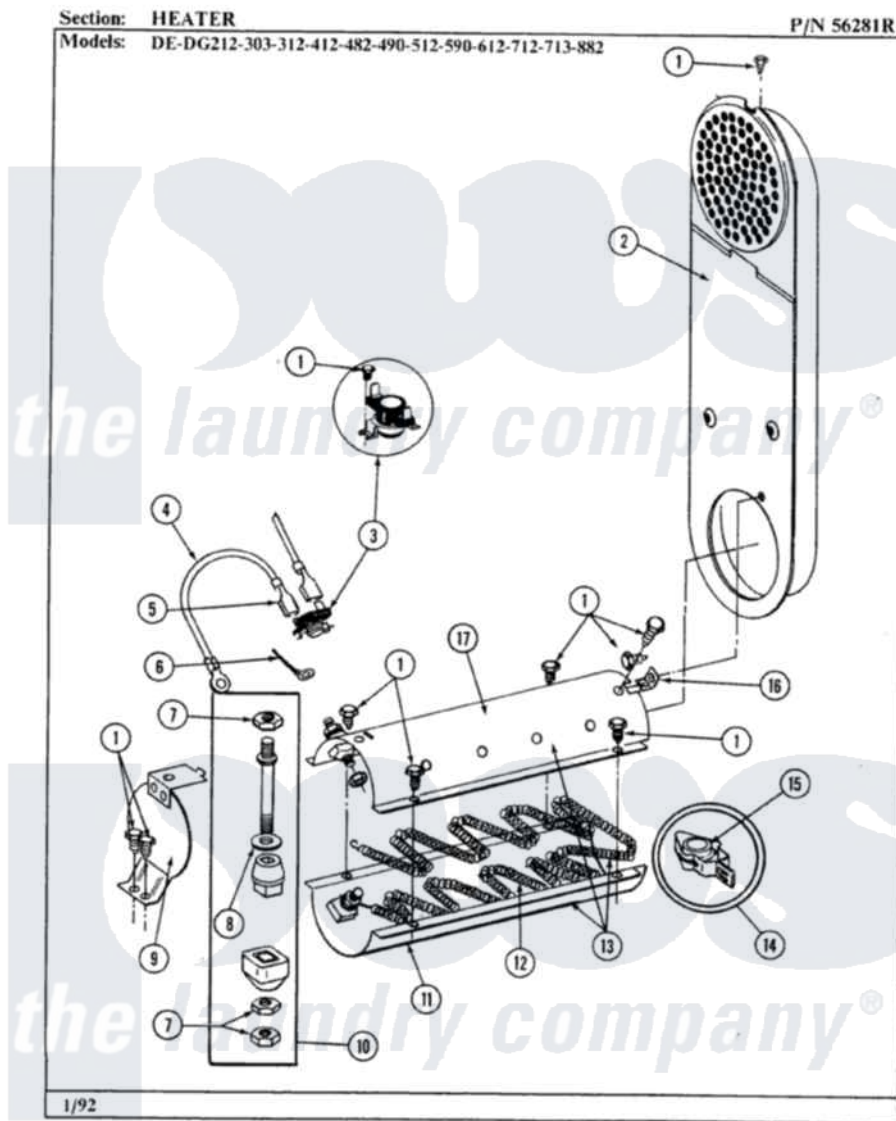

# Maytag LDE713 04 - HEATER

36

Maytag [Residential Maytag LDE713 Dryer Parts](#) Parts Diagram 04 - HEATER  
 Click on the part number to view part

Item	Original Part Number	Replaced By	Status	Part Description
1	211294	<a href="#">90767</a>		Screw, 8A X 3/8 HeX Washer Head Tapping
2	<a href="#">Y303362</a>			Inlet Duct Assembly - DE
3	<a href="#">303396</a>			Thermostat, Hi-Limit
"	<a href="#">303896</a>			Hi-Limit Thermostat-Canada
4	<a href="#">Y304693</a>			Jumper Wire
5	<a href="#">210745</a>			Wire Terminal
6	306448		Not Available	WIRE
7	311484	<a href="#">112432</a>		Nut
8	<a href="#">311093</a>			Washer, Terminal Connection
9	304124		Not Available	HEATER SHIELD
10	<a href="#">Y304596</a>			Terminal Insulator Assembly
11	<a href="#">Y313576</a>			Heater Chamber, Bottom
12	<a href="#">Y313538</a>			Heater Element 240 Volt
"	Y304837	<a href="#">W10116793</a>		Element
13	<a href="#">Y303404</a>			Heater Assembly Complete
14	<a href="#">Y303881</a>			Clip And Insulator Assembly

15 [Y313270](#)

Insulator For Heater Elemen

16 [Y312890](#)

Retainer, Heater Chamber

17 Y313575

Not Available

HEATER CHAMBER, TOP