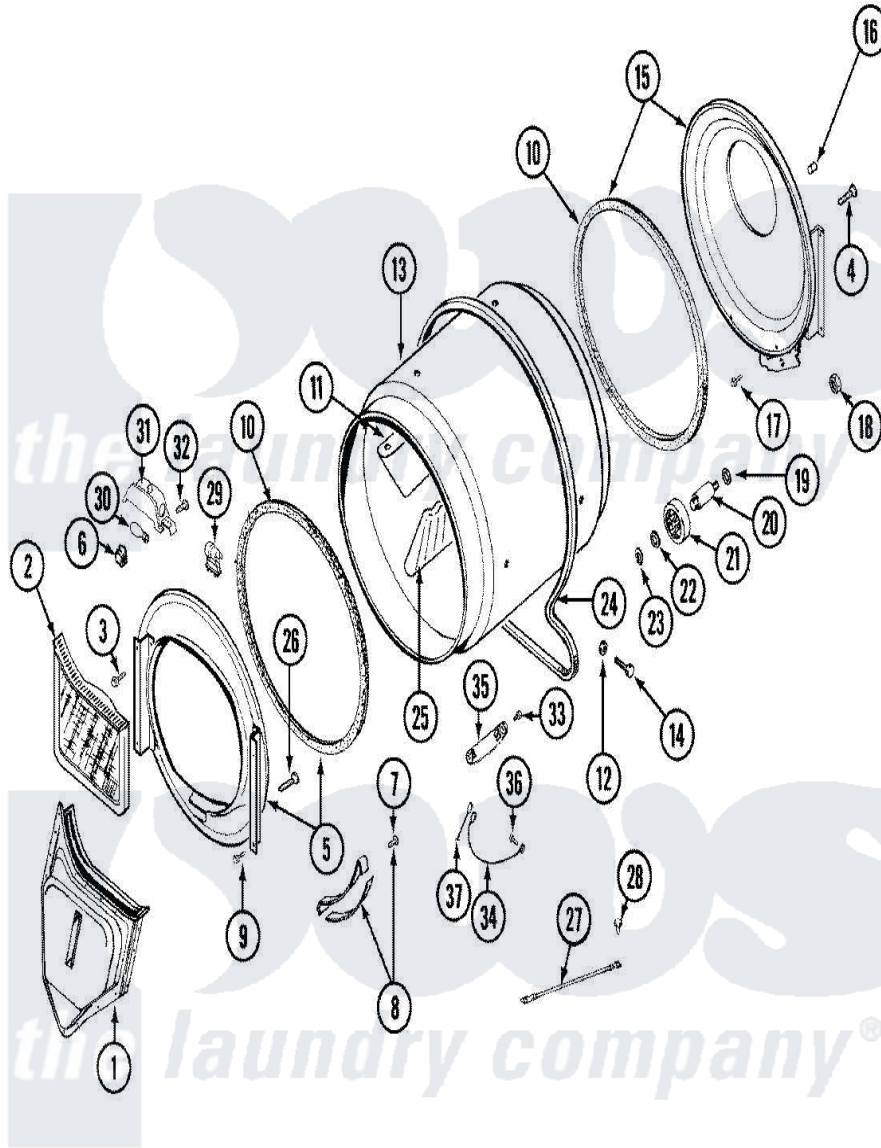

# Maytag LDE8804ACM 08 - TUMBLER (LDE8804ACM & LDG8804AAM)

Maytag [Residential Maytag LDE8804ACM Dryer Parts](#) Parts Diagram 08 - TUMBLER (LDE8804ACM & LDG8804AAM)  
 Click on the part number to view part

17	Y310632	<a href="#">1163839</a>	Screw
18	312538	<a href="#">33001443</a>	Nut, Hex
19	Y313347	<a href="#">312535</a>	Washer, Vault Mounting Brk.
20	Y312948	<a href="#">6-3129480</a>	Shaft- Tumbler
21	Y303373	<a href="#">12001541</a>	Drum Roller/Washer Assembly--W
22	<a href="#">312535</a>		Washer, Vault Mounting Brk.
23	410233	<a href="#">9703438</a>	Ring-Retrn
24	<a href="#">Y312959</a>		Poly "V" Belt For Tumbler
25	<a href="#">33001004</a>		Baffle, Tall
26	Y314110	<a href="#">33002917</a>	Screw, No.10-16
27	<a href="#">901220</a>		Ground Wire
28	910343	<a href="#">488234</a>	Screw 8-32 X 1/4
29	307097	<a href="#">33001496</a>	Lamp- Hold
30	Y307100	<a href="#">67001316</a>	Bulb, Light
31	314955	<a href="#">33001496</a>	Lamp- Hold
32	<a href="#">214872</a>		Palnut, End Cap Note: Nut, Lamp Holder
33	Y251119	<a href="#">3177991</a>	Screw
34	<a href="#">Y303711</a>		Sensor Ground Wire
35	Y303389	<a href="#">304997</a>	Sensor Assembly With Screws
36	211294	<a href="#">90767</a>	Screw, 8A X 3/8 HeX Washer Head Tapping
37	<a href="#">Y312658</a>		Receptacle, Sensor Ground Wire