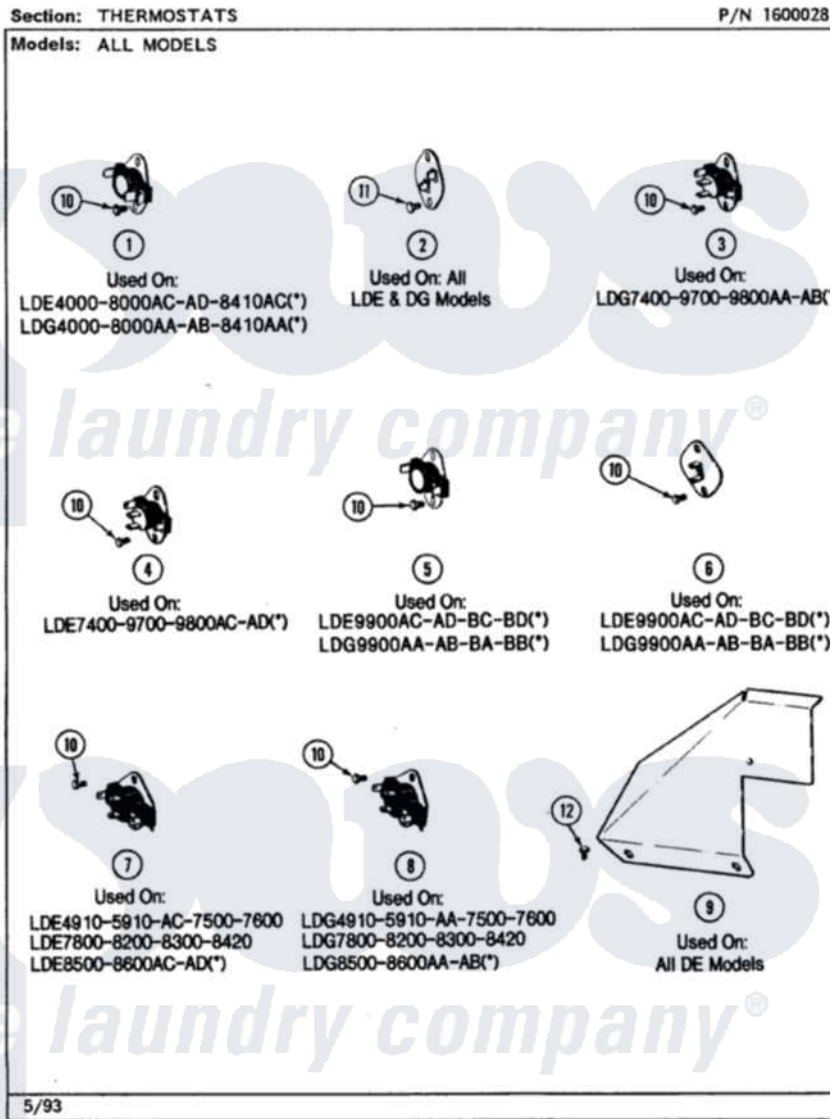

# Maytag LDG8410AAL 11 - THERMOSTATS (LDG8410AAL,AAW,ABL,ABW)

Maytag [Residential Maytag LDG8410AAL Dryer Parts](#) Parts Diagram 11 - THERMOSTATS  
(LDG8410AAL,AAW,ABL,ABW)  
[Click on the part number to view part](#)

Item	Original Part Number	Replaced By	Status	Part Description
1	<a href="#">Y304475</a>			Cycling Thermostat 140 Deg.
2	<a href="#">306604</a>			Cut-Off, Thermal Part Not Used
3	<a href="#">306910</a>			Thermostat, Multi Temp Note: Thermostat
4	<a href="#">306911</a>			Thermostat, Multi-Temp
5	<a href="#">307200</a>			Thermostat, Limit
6	<a href="#">307208</a>			Thermistor, Temp. Control
8	<a href="#">307250</a>			Thermostat, Multi-Temp
10	211294	<a href="#">90767</a>		Screw, 8A X 3/8 HeX Washer Head Tapping
11	314848	<a href="#">W10116760</a>		Screw