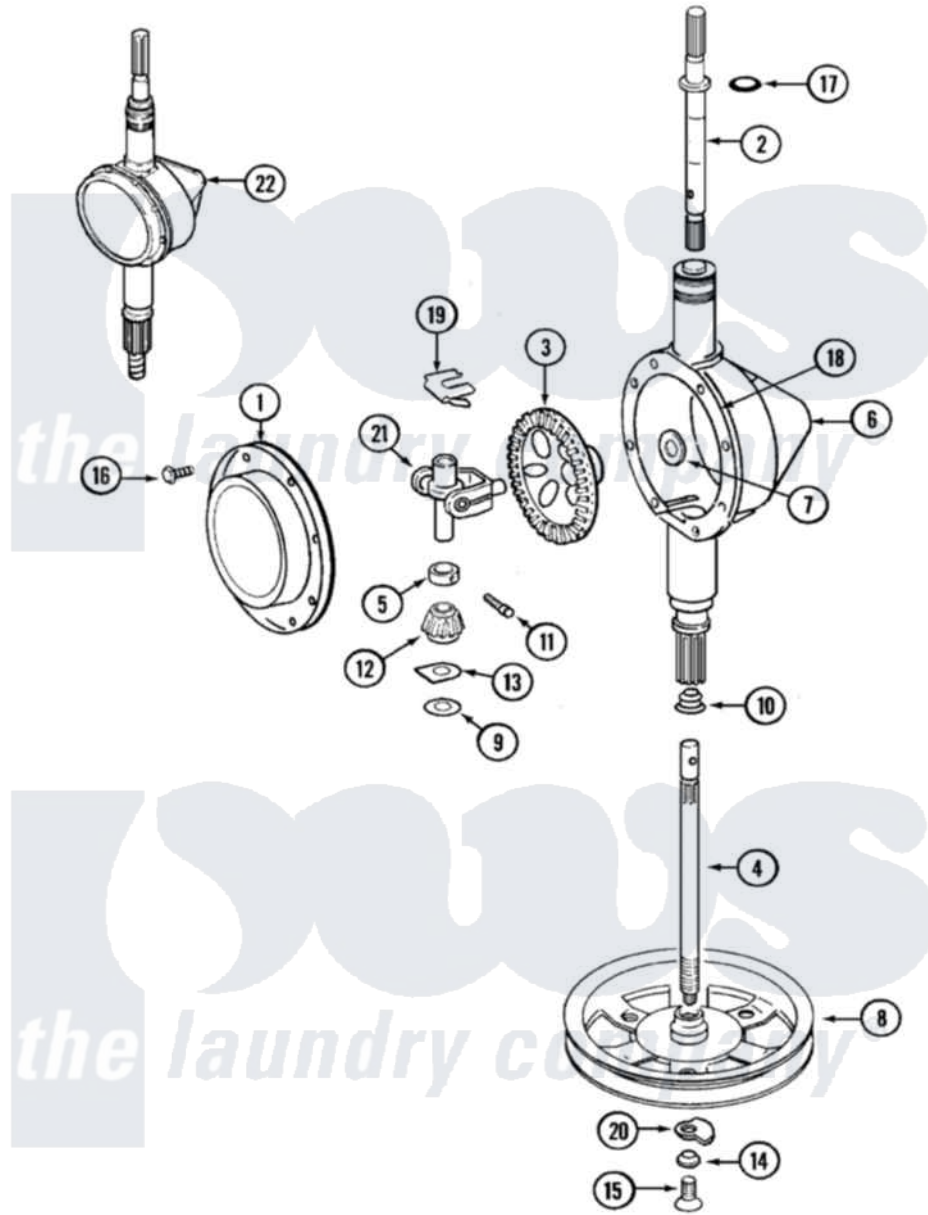

# Maytag LSE7804ACM 11 - TRANSMISSION (LSE7804ACM & ADM)

Maytag Residential Maytag LSE7804ACM Stacked Washer and Dryer Parts Diagram 11 - TRANSMISSION (LSE7804ACM & ADM)

[Click on the part number to view part](#)

Item	Original Part Number	Replaced By	Status	Part Description
1	<a href="#">206628</a>			Cover, Transmission
2	207153	<a href="#">6-2097820</a>		Kit- Shaft
3	206713	<a href="#">6-2067130</a>		Gear- Beve
4	215410	<a href="#">12001450</a>		Ctr Shaft W/Collar Andkeeper- Dp
5	215415		Not Available	COLLAR, LOWER
6	206624	<a href="#">6-2097750</a>		Trans Dee
7	<a href="#">215394</a>			Washer, Bevel Gear
8	211059	<a href="#">6-2301530</a>		Pulley
9	211483	<a href="#">6-2114830</a>		Washer- SP
10	206602	<a href="#">207843</a>		Lip Seal Repair Kit
11	<a href="#">Y206629</a>			Pin, Collar
12	215401	<a href="#">W10221114</a>		Pinion
13	<a href="#">215395</a>			Plate, Clutch
14	211090	<a href="#">22003555</a>		Washer, Stop Lug
15	211375	<a href="#">681582</a>		Screw

16	215417	Not Available	SCREW, TRANSMISSION COVER
17	<a href="#">210690</a>		Seal, Rubber
18	Y058700	<a href="#">675652</a>	Adhesive
19	<a href="#">215581</a>		Spring, Agitator Shaft
20	<a href="#">211089</a>		Lug, Stop Pulley
21	206685	<a href="#">6-2066850</a>	Yoke
22	206707	<a href="#">6-2097750</a>	Trans Dee