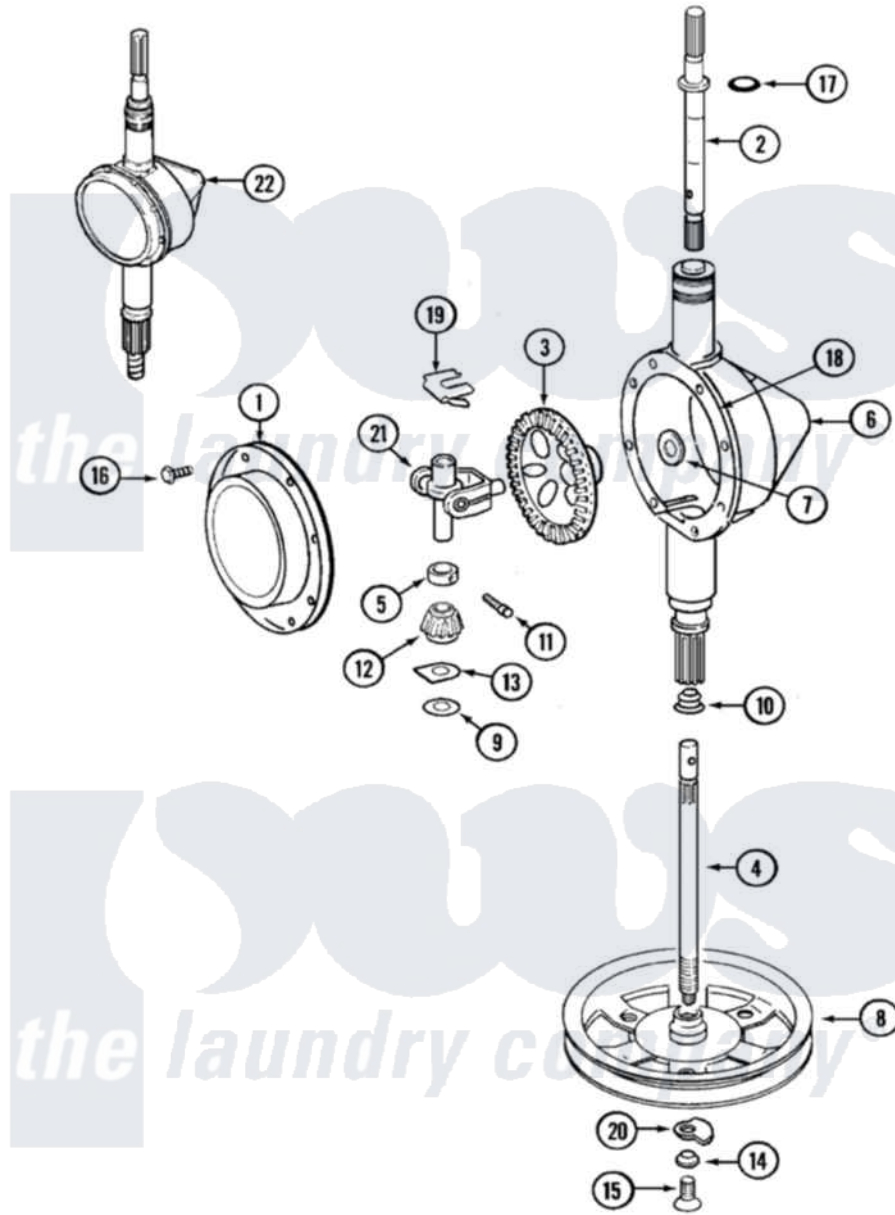

# Maytag LSE7804ADM 11 - TRANSMISSION (LSE7804ACM & ADM)

Maytag Residential Maytag LSE7804ADM Stacked Washer and Dryer Parts Diagram 11 - TRANSMISSION (LSE7804ACM & ADM)

[Click on the part number to view part](#)

Item	Original Part Number	Replaced By	Status	Part Description
1	<a href="#">206628</a>			Cover, Transmission
2	207153	<a href="#">6-2097820</a>		Kit- Shaft
3	206713	<a href="#">6-2067130</a>		Gear- Beve
4	215410	<a href="#">12001450</a>		Ctr Shaft W/Collar Andkeeper- Dp
5	215415		Not Available	COLLAR, LOWER
6	206624	<a href="#">6-2097750</a>		Trans Dee
7	<a href="#">215394</a>			Washer, Bevel Gear
8	211059	<a href="#">6-2301530</a>		Pulley
9	211483	<a href="#">6-2114830</a>		Washer- SP
10	206602	<a href="#">207843</a>		Lip Seal Repair Kit
11	<a href="#">Y206629</a>			Pin, Collar
12	215401	<a href="#">W10221114</a>		Pinion
13	<a href="#">215395</a>			Plate, Clutch
14	211090	<a href="#">22003555</a>		Washer, Stop Lug
15	211375	<a href="#">681582</a>		Screw

16	215417	Not Available	SCREW, TRANSMISSION COVER
17	<a href="#">210690</a>		Seal, Rubber
18	Y058700	<a href="#">675652</a>	Adhesive
19	<a href="#">215581</a>		Spring, Agitator Shaft
20	<a href="#">211089</a>		Lug, Stop Pulley
21	206685	<a href="#">6-2066850</a>	Yoke
22	206707	<a href="#">6-2097750</a>	Trans Dee