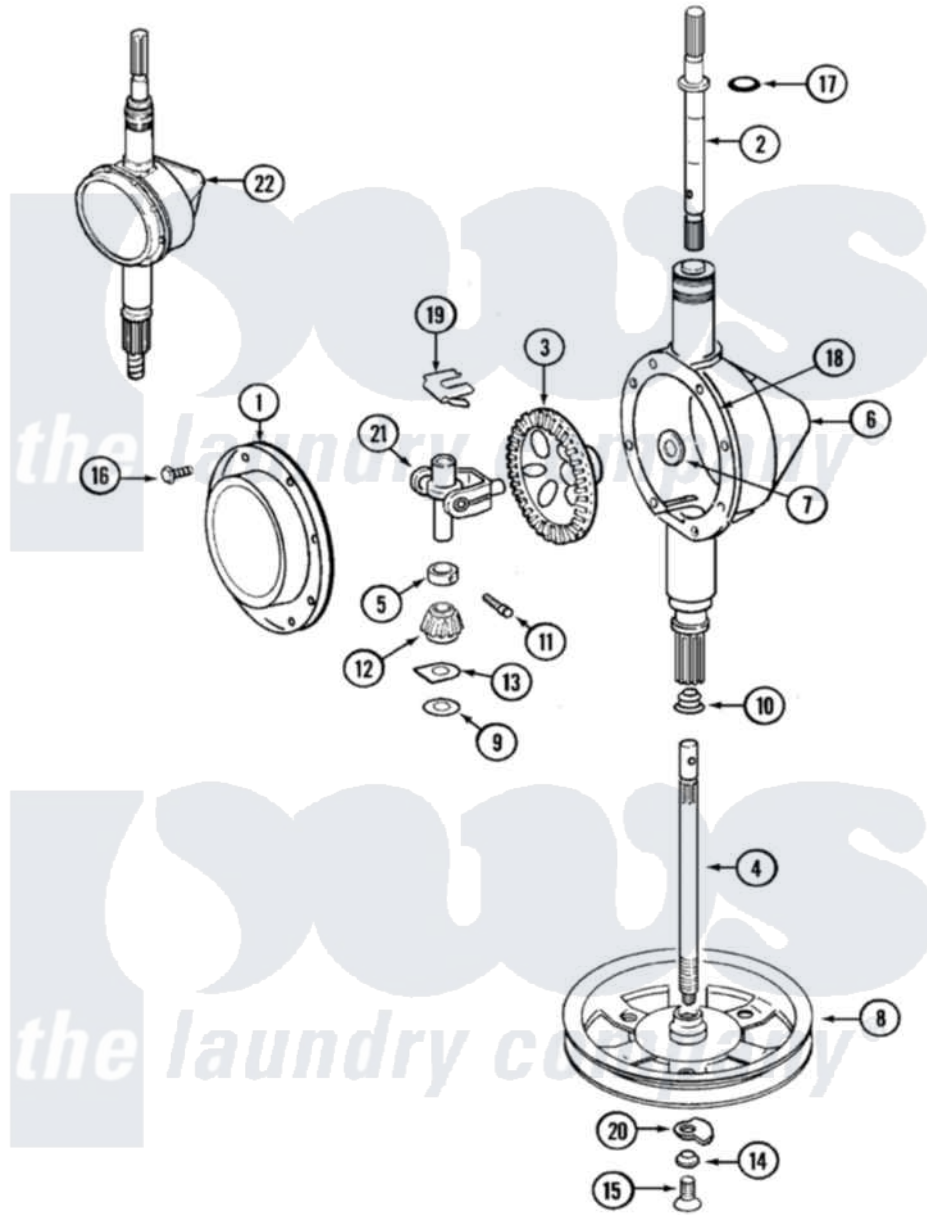

# Maytag LSE7804AGM 11 - TRANSMISSION (LSE7804AGM)

Maytag Residential Maytag LSE7804AGM Stacked Washer and Dryer Parts (LSE7804AGM) Parts Diagram 11 - TRANSMISSION

[Click on the part number to view part](#)

Item	Original Part Number	Replaced By	Status	Part Description
1	<a href="#">206628</a>			Cover, Transmission
2	207153	<a href="#">6-2097820</a>		Kit- Shaft
3	206713	<a href="#">6-2067130</a>		Gear- Beve
4	215410	<a href="#">12001450</a>		Ctr Shaft W/Collar Andkeeper- Dp
5	215415		Not Available	COLLAR, LOWER
6	206624	<a href="#">6-2097750</a>		Trans Dee
7	<a href="#">215394</a>			Washer, Bevel Gear
8	22001441	<a href="#">22002432</a>		Pulley Assembly
9	211483	<a href="#">6-2114830</a>		Washer- SP
10	206602	<a href="#">207843</a>		Lip Seal Repair Kit
11	<a href="#">Y206629</a>			Pin, Collar
12	215401	<a href="#">W10221114</a>		Pinion
13	<a href="#">215395</a>			Plate, Clutch
14	211090	<a href="#">22003555</a>		Washer, Stop Lug
15	211375	<a href="#">681582</a>		Screw

16	215417	Not Available	SCREW, TRANSMISSION COVER
17	<a href="#">210690</a>		Seal, Rubber
18	Y058700	<a href="#">675652</a>	Adhesive
19	<a href="#">215581</a>		Spring, Agitator Shaft
20	<a href="#">211089</a>		Lug, Stop Pulley
21	206685	<a href="#">6-2066850</a>	Yoke
22	206707	<a href="#">6-2097750</a>	Trans Dee