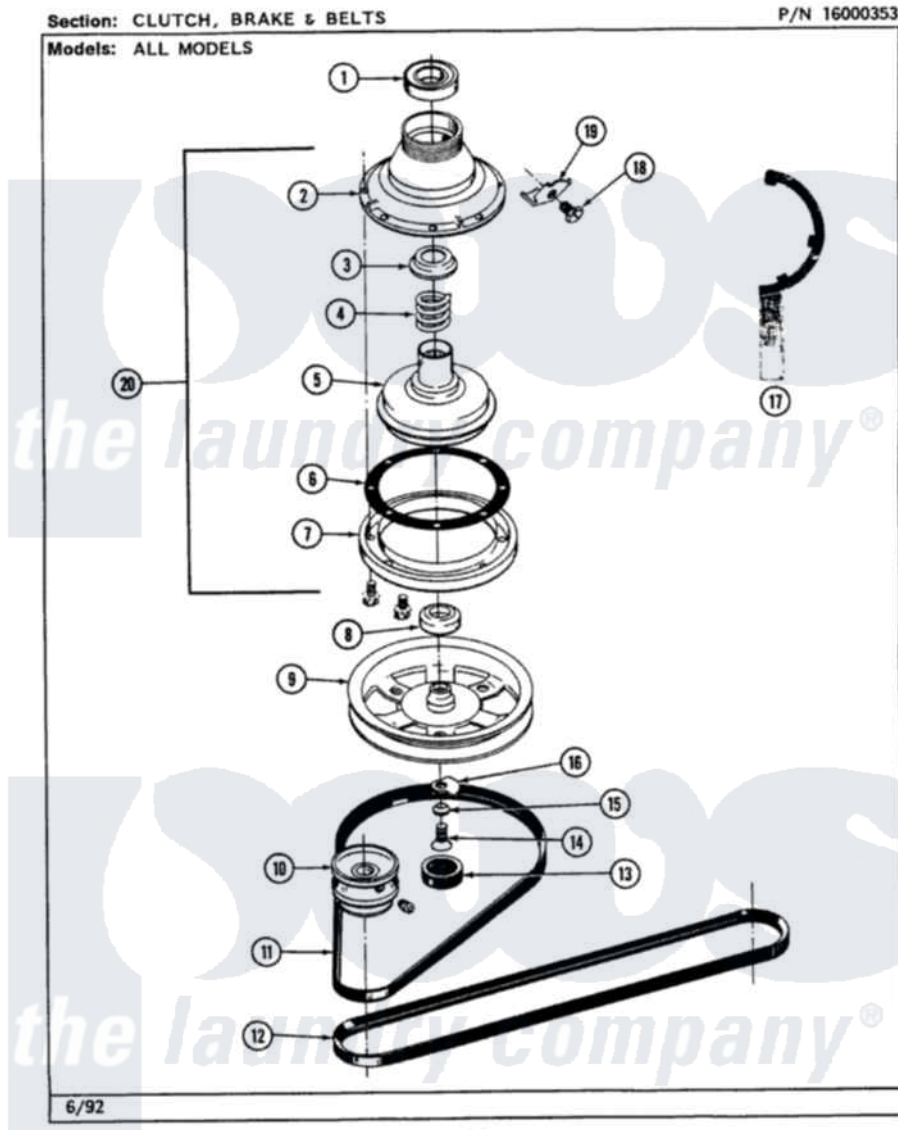

# Maytag LSE9900ADL 09 - CLUTCH, BRK & BLTS (LSE9900ACL,ACW,ADL)

38

Maytag Residential Maytag LSE9900ADL Stacked Washer and Dryer Parts Parts Diagram 09 - CLUTCH, BRK & BLTS (LSE9900ACL,ACW,ADL)

[Click on the part number to view part](#)

Item	Original Part Number	Replaced By	Status	Part Description
1	Y200720	<a href="#">22003441</a>		Bearing, Rear
2	211045	<a href="#">6-2011900</a>		Brake Asse
3	211039	<a href="#">6-2011900</a>		Brake Asse
4	211041	<a href="#">6-2011900</a>		Brake Asse
5	201126	<a href="#">6-2011900</a>		Brake Asse
6	211042	<a href="#">6-2011900</a>		Brake Asse
7	211000			SCREW, BRAKE DRUM (HEX HEAD)
"	211043	<a href="#">6-2011900</a>		Brake Asse
8	<a href="#">200835</a>			Bearing, Brake Rotor
9	211059	<a href="#">6-2301530</a>		Pulley
10	<a href="#">Y053241</a>			Set Screw, Motor Pulley
"	200816	<a href="#">6-2008160</a>		Pulley- MO
11	<a href="#">211125</a>			V Belt, Drive Pulley
12	<a href="#">211124</a>			Part Not Used
13	211038		Not Available	CAP, OIL RETAINER

14	211375	<a href="#">681582</a>	Screw
15	211090	<a href="#">22003555</a>	Washer, Stop Lug
16	<a href="#">211089</a>		Lug, Stop Pulley
17	Y038315	<a href="#">038315</a>	Tool
18	<a href="#">213326</a>		Bolt, Sems Retaining Clip
19	<a href="#">213325</a>		Clip, Retaining
20	201190	<a href="#">6-2011900</a>	Brake Asse