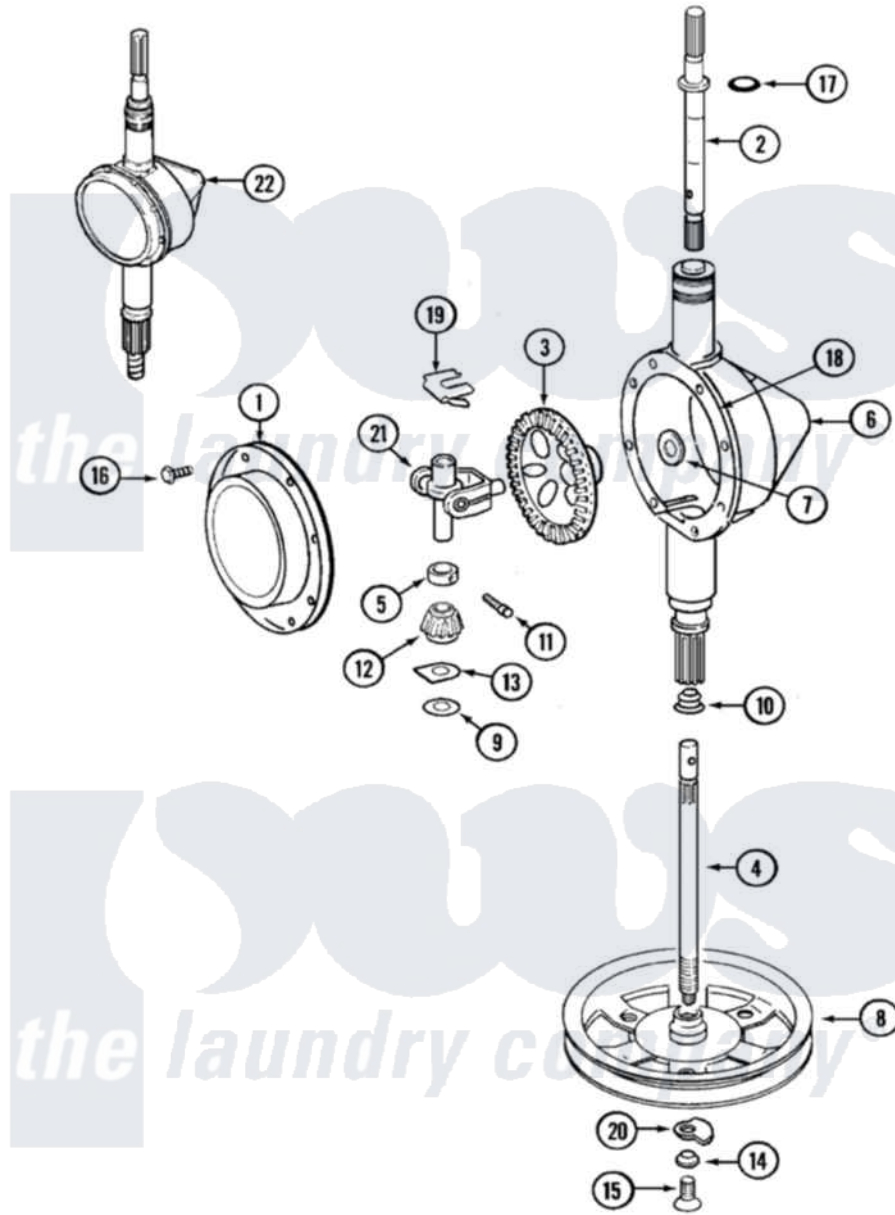

# Maytag LSG7804AAL 12 - TRANSMISSION

Maytag Residential Maytag LSG7804AAL Stacked Washer and Dryer Parts Parts Diagram 12 - TRANSMISSION  
 Click on the part number to view part

Item	Original Part Number	Replaced By	Status	Part Description
1	<a href="#">206628</a>			Cover, Transmission
2	207153	<a href="#">6-2097820</a>		Kit- Shaft
3	206713	<a href="#">6-2067130</a>		Gear- Beve
4	215410	<a href="#">12001450</a>		Ctr Shaft W/Collar Andkeeper- Dp
5	215415		Not Available	COLLAR, LOWER
6	206624	<a href="#">6-2097750</a>		Trans Dee
7	<a href="#">215394</a>			Washer, Bevel Gear
8	211059	<a href="#">6-2301530</a>		Pulley
9	211483	<a href="#">6-2114830</a>		Washer- SP
10	206602	<a href="#">207843</a>		Lip Seal Repair Kit
11	<a href="#">Y206629</a>			Pin, Collar
12	215401	<a href="#">W10221114</a>		Pinion
13	<a href="#">215395</a>			Plate, Clutch
14	211090	<a href="#">22003555</a>		Washer, Stop Lug
15	211375	<a href="#">681582</a>		Screw
				SCREW, TRANSMISSION

16	215417	Not Available	SCREW, TRANSMISSION COVER
17	<a href="#">210690</a>		Seal, Rubber
18	Y058700	<a href="#">675652</a>	Adhesive
19	<a href="#">215581</a>		Spring, Agitator Shaft
20	<a href="#">211089</a>		Lug, Stop Pulley
21	206685	<a href="#">6-2066850</a>	Yoke
22	206707	<a href="#">6-2097750</a>	Trans Dee