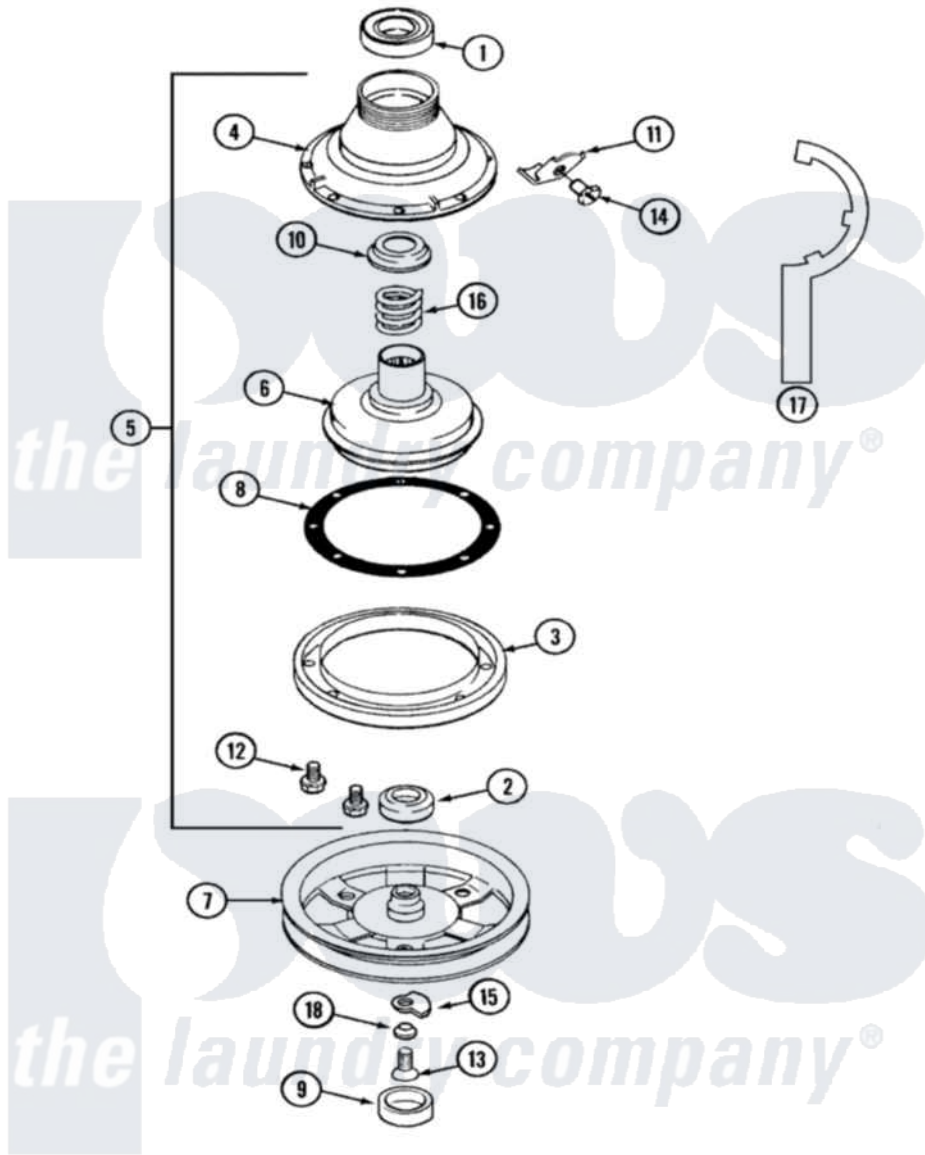

# Maytag LSG7806ABE 04 - CLUTCH & BRAKE

Maytag [Residential Maytag LSG7806ABE Stacked Washer and Dryer Parts](#) Parts Diagram 04 - CLUTCH & BRAKE  
 Click on the part number to view part

Item	Original Part Number	Replaced By	Status	Part Description
1	Y200720	<a href="#">22003441</a>		Bearing, Rear
2	<a href="#">200835</a>			Bearing, Brake Rotor
3	211043	<a href="#">6-2011900</a>		Brake Asse
4	211045	<a href="#">6-2011900</a>		Brake Asse
5	201190	<a href="#">6-2011900</a>		Brake Asse
"	Y038315	<a href="#">038315</a>		Tool
6	201126	<a href="#">6-2011900</a>		Brake Asse
7	211059	<a href="#">6-2301530</a>		Pulley
"	22002431	<a href="#">6-2301550</a>		Pulley Assembly
8	211042	<a href="#">6-2011900</a>		Brake Asse
9	211038		Not Available	CAP, OIL RETAINER
"	<a href="#">22002428</a>			Cover, Dust
10	211039	<a href="#">6-2011900</a>		Brake Asse
11	<a href="#">213325</a>			Clip, Retaining
12	211000			SCREW, BRAKE DRUM (HEX HEAD)
13	211375	<a href="#">681582</a>		Screw

14	<a href="#">213326</a>		Bolt, Sems Retaining Clip
15	<a href="#">211089</a>		Lug, Stop Pulley
16	211041	<a href="#">6-2011900</a>	Brake Asse
17	Y038315	<a href="#">038315</a>	Tool
18	211090	<a href="#">22003555</a>	Washer, Stop Lug