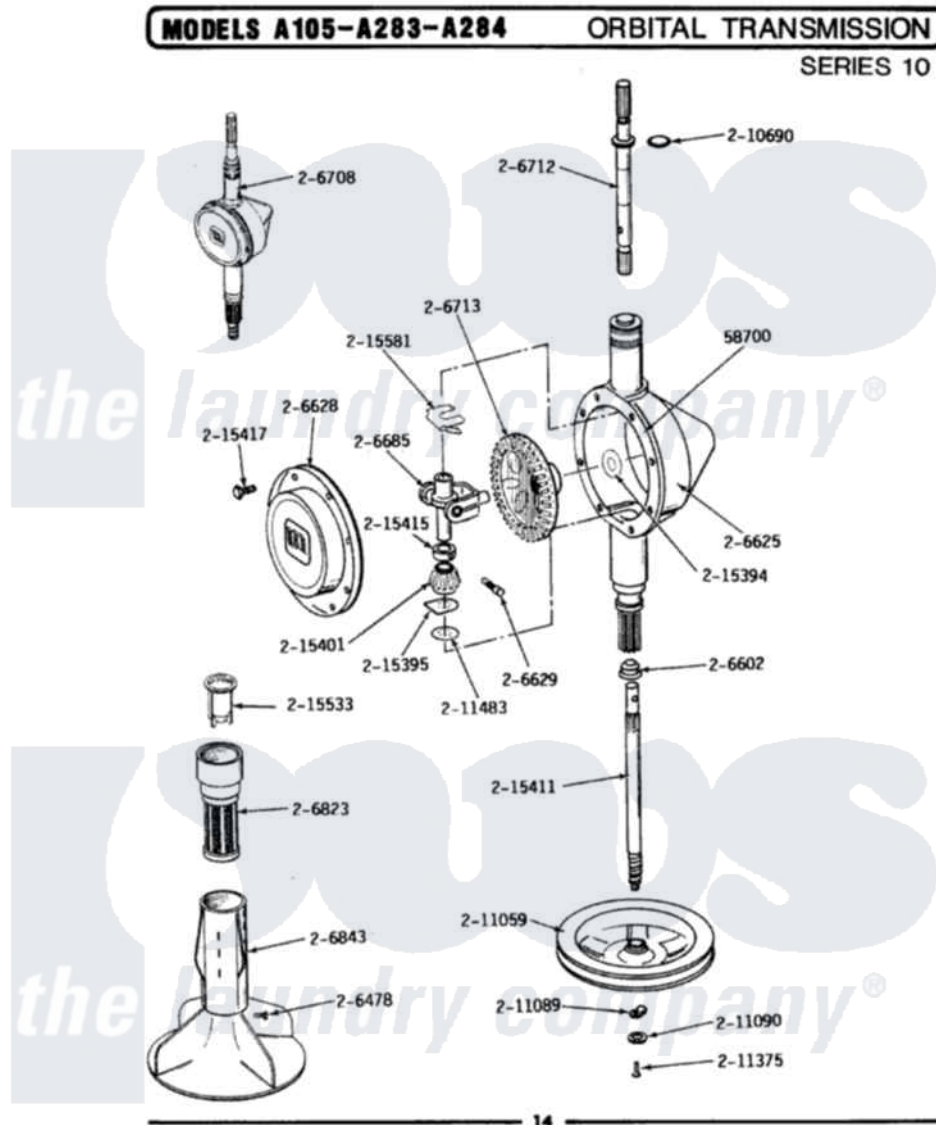

# Maytag MA105 05 - ORBITAL TRANSMISSION (SERIES 10)

14

Maytag Residential Maytag MA105 Washer Parts Parts Diagram 05 - ORBITAL TRANSMISSION (SERIES 10)  
 Click on the part number to view part

Item	Original Part Number	Replaced By	Status	Part Description
1	Y058700	<a href="#">675652</a>		Adhesive
2	206478		Not Available	SCREW & WASHER FOR AGITATOR
3	206602	<a href="#">207843</a>		Lip Seal Repair Kit
4	206625	<a href="#">6-2097790</a>		Transmison
5	<a href="#">206628</a>			Cover, Transmission
6	<a href="#">Y206629</a>			Pin, Collar
7	206685	<a href="#">6-2066850</a>		Yoke
8	206708	<a href="#">6-2097790</a>		Transmison
9	206712	<a href="#">6-2097820</a>		Kit- Shaft
10	206713	<a href="#">6-2067130</a>		Gear- Beve
11	206823	<a href="#">Y207427</a>		Lint Filter Shallow
12	206843	<a href="#">207538</a>		Agitator W/Lock Screw
13	<a href="#">210690</a>			Seal, Rubber
14	211059	<a href="#">6-2301530</a>		Pulley
15	<a href="#">211089</a>			Lug, Stop Pulley
16	211090	<a href="#">22003555</a>		Washer, Stop Lug

17	211375	<a href="#">681582</a>	Screw
18	211483	<a href="#">6-2114830</a>	Washer- SP
19	<a href="#">215394</a>		Washer, Bevel Gear
20	<a href="#">215395</a>		Plate, Clutch
21	215401	<a href="#">W10221114</a>	Pinion
22	215411	<a href="#">12001451</a>	Ctr Shaft W/Collar Andkeeper-Sha
23	215415	Not Available	COLLAR, LOWER
24	215417	Not Available	SCREW, TRANSMISSION COVER
25	215533	<a href="#">215733</a>	Dispensing Cup
26	<a href="#">215581</a>		Spring, Agitator Shaft