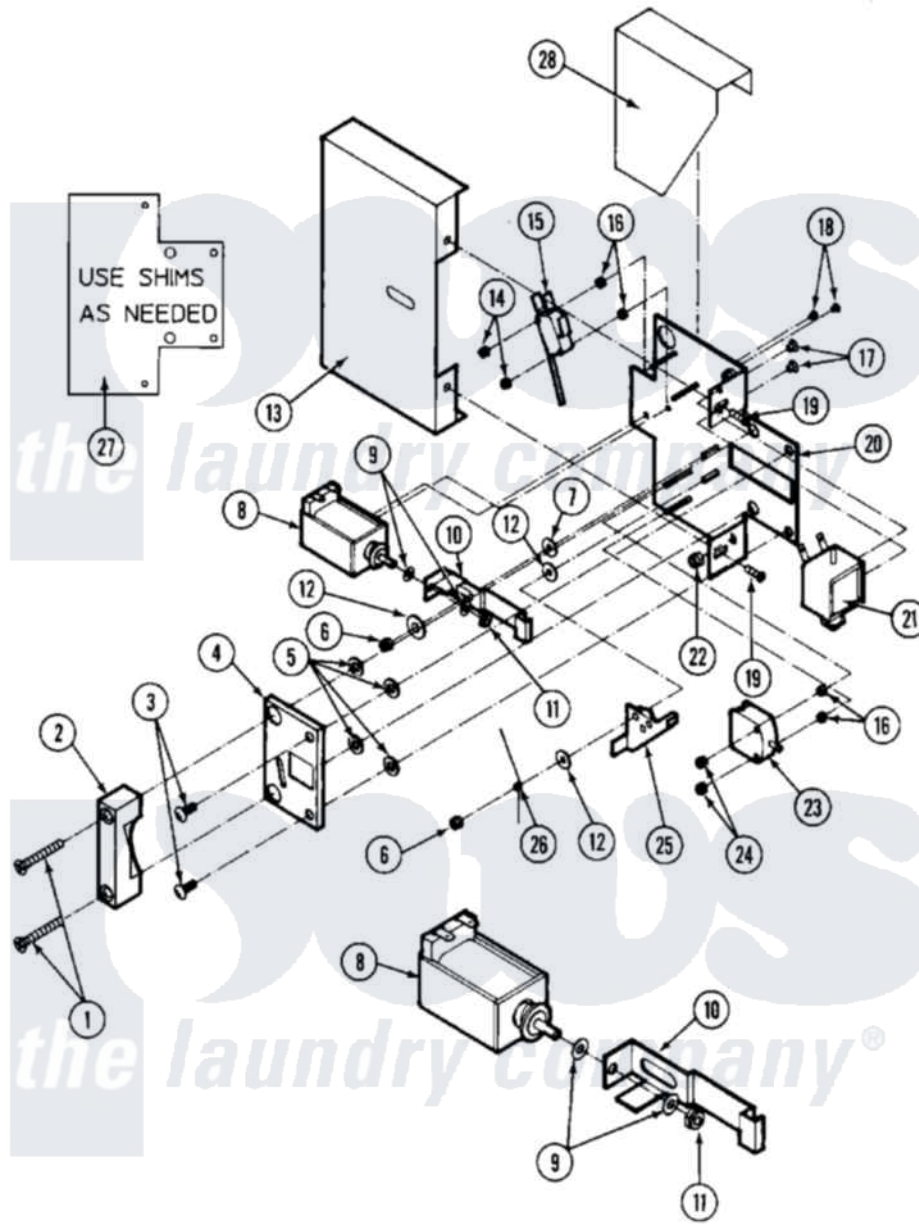

# Maytag MAF25MC4VS 06 - DOOR LOCK (MAF25MC4Vx)

Maytag [Residential Maytag MAF25MC4VS Washer Parts](#) Parts Diagram 06 - DOOR LOCK (MAF25MC4Vx)  
 Click on the part number to view part

Item	Original Part Number	Replaced By	Status	Part Description
001	<a href="#">24001640</a>			Door Lock Complete
"	<a href="#">24001642</a>			Screw, S.s.
002	24001483		Not Available	CATCH, DOOR LOCK
003	<a href="#">24001323</a>			Screw
004	24001484		Not Available	COVER, DOOR LOCK PLATE
005	<a href="#">24001295</a>			Lockwasher, S.s.
006	24001342	<a href="#">74005230</a>		Nut, Lock
007	<a href="#">24001485</a>			Washer, Shoulder
008	<a href="#">24001101</a>			Solenoid, Door Rel
009	<a href="#">24001358</a>			Washer, Flat
010	<a href="#">24001250</a>			Button, Push
011	24001481	<a href="#">Y707702</a>		Locknut
012	<a href="#">24001480</a>			Washer, Teflon
013	24001487		Not Available	COVER, DOOR LOCK ASSY.
014	<a href="#">24001476</a>			Nut, Fiberlock
015	<a href="#">24001229</a>			Switch, Door Lock

016	24001477		Not Available	SPACER, NYLON (No.6)
017	<a href="#">24001479</a>			Screw, S.s.
018	<a href="#">24001643</a>			Screw, S.s.
019	24001301	<a href="#">67006964</a>		Screw, Glide
020	NLA		Not Available	PLATE, DOOR LOCK
021	<a href="#">24001102</a>			Solenoid, Door Lck
022	<a href="#">24001305</a>			Nut, Fiberlock
023	<a href="#">24001255</a>			Switch, Door Handle
"	24001257	<a href="#">24001255</a>		Switch, Door Handle
024	<a href="#">24001425</a>			Nut, Fiberlock, Pltd
025	<a href="#">24001230</a>			Lever, Door Lock
026	<a href="#">24001293</a>			Spring, Torsion
027	<a href="#">24001559</a>			Shim, Door Lock
028	24001488		Not Available	SHIELD, SPLASH (DOOR LOCK)