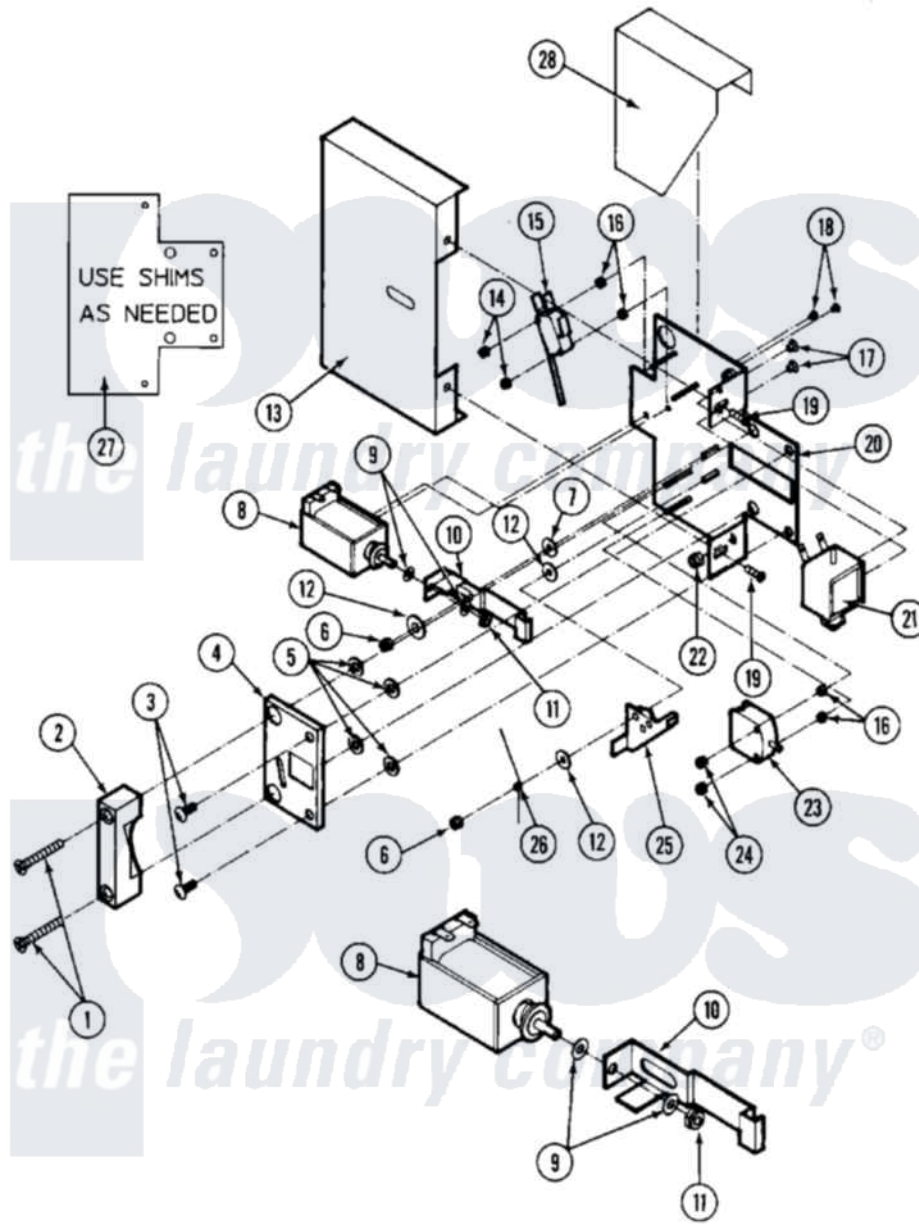

# Maytag MAF25MC4VW 06 - DOOR LOCK (MAF25MC4Vx)

Maytag [Residential Maytag MAF25MC4VW Washer Parts](#) Parts Diagram 06 - DOOR LOCK (MAF25MC4Vx)  
 Click on the part number to view part

Item	Original Part Number	Replaced By	Status	Part Description
001	<a href="#">24001640</a>			Door Lock Complete
"	<a href="#">24001642</a>			Screw, S.s.
002	24001483		Not Available	CATCH, DOOR LOCK
003	<a href="#">24001323</a>			Screw
004	24001484		Not Available	COVER, DOOR LOCK PLATE
005	<a href="#">24001295</a>			Lockwasher, S.s.
006	24001342	<a href="#">74005230</a>		Nut, Lock
007	<a href="#">24001485</a>			Washer, Shoulder
008	<a href="#">24001101</a>			Solenoid, Door Rel
009	<a href="#">24001358</a>			Washer, Flat
010	<a href="#">24001250</a>			Button, Push
011	24001481	<a href="#">Y707702</a>		Locknut
012	<a href="#">24001480</a>			Washer, Teflon
013	24001487		Not Available	COVER, DOOR LOCK ASSY.
014	<a href="#">24001476</a>			Nut, Fiberlock
015	<a href="#">24001229</a>			Switch, Door Lock

016	24001477		Not Available	SPACER, NYLON (No.6)
017	<a href="#">24001479</a>			Screw, S.s.
018	<a href="#">24001643</a>			Screw, S.s.
019	24001301	<a href="#">67006964</a>		Screw, Glide
020	NLA		Not Available	PLATE, DOOR LOCK
021	<a href="#">24001102</a>			Solenoid, Door Lck
022	<a href="#">24001305</a>			Nut, Fiberlock
023	<a href="#">24001255</a>			Switch, Door Handle
"	24001257	<a href="#">24001255</a>		Switch, Door Handle
024	<a href="#">24001425</a>			Nut, Fiberlock, Pltd
025	<a href="#">24001230</a>			Lever, Door Lock
026	<a href="#">24001293</a>			Spring, Torsion
027	<a href="#">24001559</a>			Shim, Door Lock
028	24001488		Not Available	SHIELD, SPLASH (DOOR LOCK)