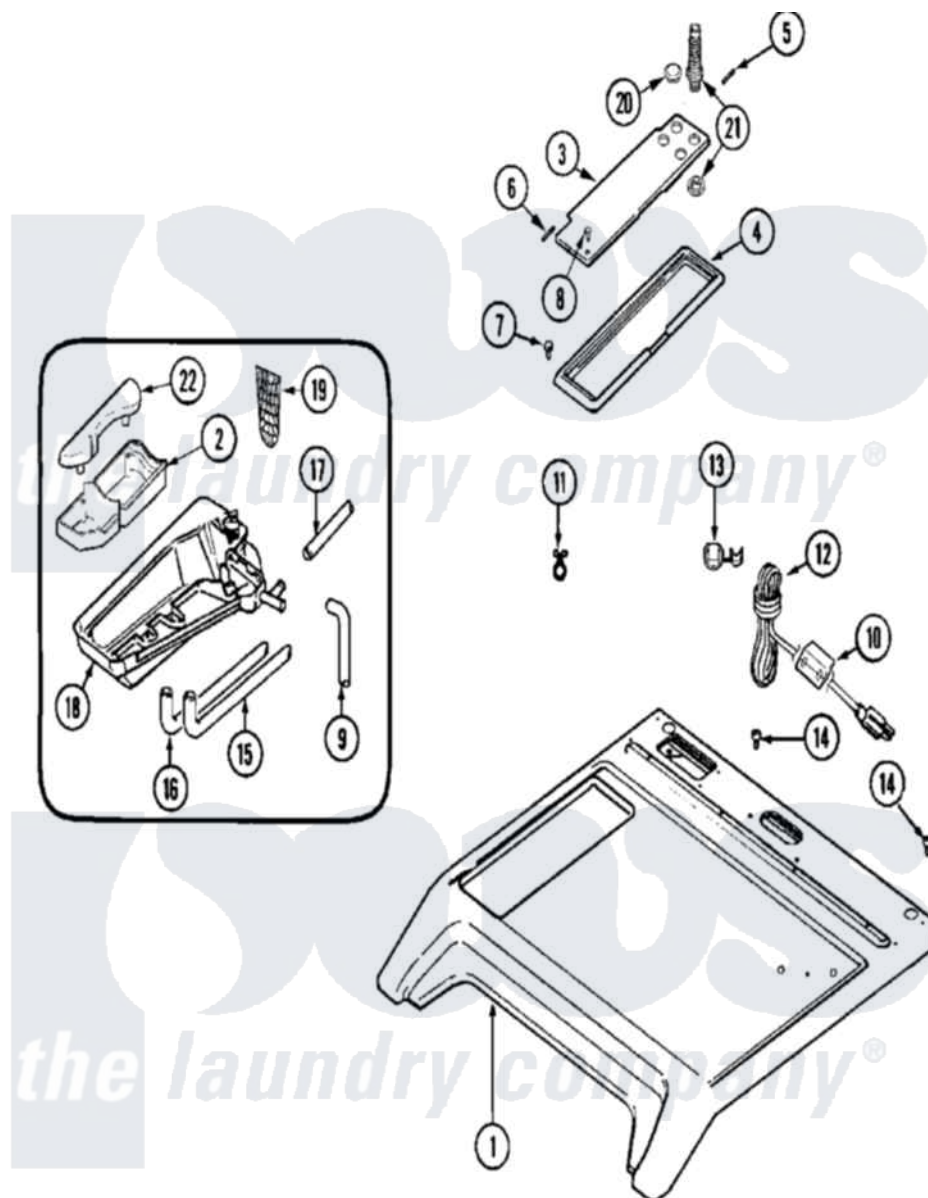

# Maytag MAH21PDA3W 07 - TOP

Maytag Residential Maytag MAH21PDA3W Washer Parts Parts Diagram 07 - TOP  
 Click on the part number to view part

Item	Original Part Number	Replaced By	Status	Part Description
001	22003586	<a href="#">22004178</a>		Cover, Top
"	<a href="#">22004178</a>			Cover, Top
002	<a href="#">22002265</a>			Cup, Siphon
003	<a href="#">22002909</a>			Lid, Dispenser
"	22002910	<a href="#">3400806</a>		Screw
004	<a href="#">22003665</a>			Bezel, Dispenser
005	Y912678	<a href="#">6-912678</a>		Pin- Hinge
006	<a href="#">Y912679</a>			Pin, Hinge
007	22002230	<a href="#">400021-1</a>		Screw
008	22002910	<a href="#">3400806</a>		Screw
009	<a href="#">22003259</a>			Hose, Shower
010	<a href="#">33002501</a>			Filter, EMI
011	212276	<a href="#">W10116760</a>		Screw
"	22002027	<a href="#">74007164</a>		Lock- Purs
012	<a href="#">22003045</a>			Cord, Power
013	<a href="#">22003223</a>			Grommet, Cord

014	912365	<a href="#">3370225</a>	Screw
015	205161	<a href="#">489503</a>	Clamp
"	<a href="#">22002551</a>		Hose, Bleach
016	205161	<a href="#">489503</a>	Clamp
"	<a href="#">22002552</a>		Hose, Fabric Softener---NA
017	205161	<a href="#">489503</a>	Clamp
"	<a href="#">22003260</a>		Extension, Nozzle
018	<a href="#">22003322</a>		Top, Dispenser
"	<a href="#">22003723</a>		Bottom, Dispenser
019	<a href="#">22003321</a>		Grid, Dispenser
020	<a href="#">22003057</a>		Plug, Hole
021	<a href="#">22002908</a>		Tube Fitting, Flexible
022	<a href="#">22002266</a>		Cap, Siphon