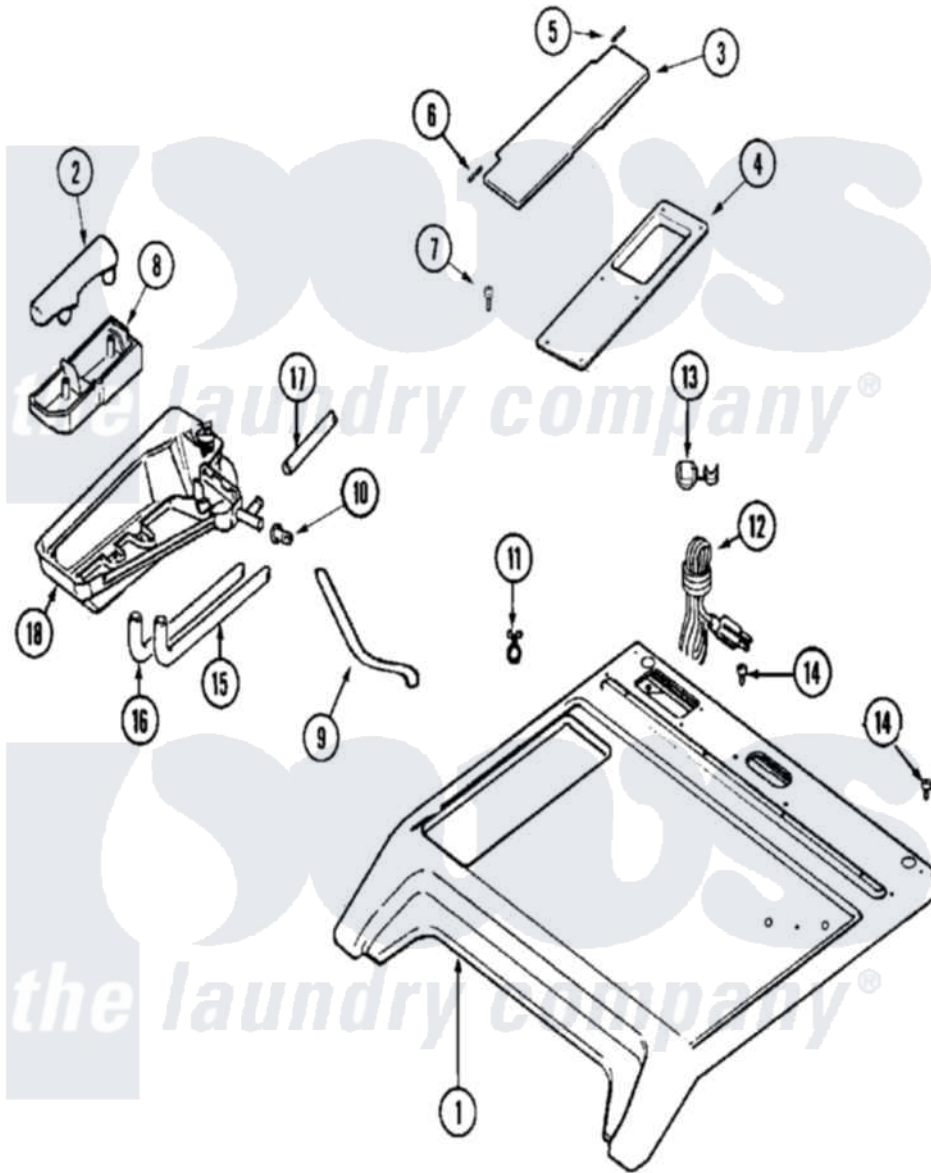

# Maytag MAH21PDDGW 03 - TOP

Maytag [Residential Maytag MAH21PDDGW Washer Parts](#) Parts Diagram 03 - TOP  
 Click on the part number to view part

Item	Original Part Number	Replaced By	Status	Part Description
001	<a href="#">22004178</a>			Cover, Top
002	<a href="#">22002266</a>			Cap, Siphon
003	<a href="#">22002941</a>			Lid, Dispenser Commercial
004	<a href="#">22003665</a>			Bezel, Dispenser
005	Y912678	<a href="#">6-912678</a>		Pin- Hinge
006	<a href="#">Y912679</a>			Pin, Hinge
007	<a href="#">22002031</a>			Pin, Bezel
"	22002060	<a href="#">400021-1</a>		Screw
008	<a href="#">22002265</a>			Cup, Siphon
009	205161	<a href="#">489503</a>		Clamp
"	<a href="#">22002556</a>			Screw, Baffle
010	<a href="#">22001900</a>			Preventer, Back Flow
011	22002027	<a href="#">74007164</a>		Lock- Pins
012	<a href="#">22003540</a>			Cord, Power
"	22003705		Not Available	ADAPTER, CORD EXPORT
"	22004405		Not Available	CORD ADAPTER ASSY

013	<a href="#">216183</a>		Grommet, Cord Export
014	210186	<a href="#">3370225</a>	Screw
015	205161	<a href="#">489503</a>	Clamp
"	<a href="#">22002551</a>		Hose, Bleach
016	205161	<a href="#">489503</a>	Clamp
"	<a href="#">22003634</a>		Hose, Fabric Softener
017	205161	<a href="#">489503</a>	Clamp
"	<a href="#">22002553</a>		Hose, Detergent
018	<a href="#">22002555</a>		Flume, Dispenser
"	22002768	<a href="#">12001558</a>	Dispenser Bottom With 4 Clamps