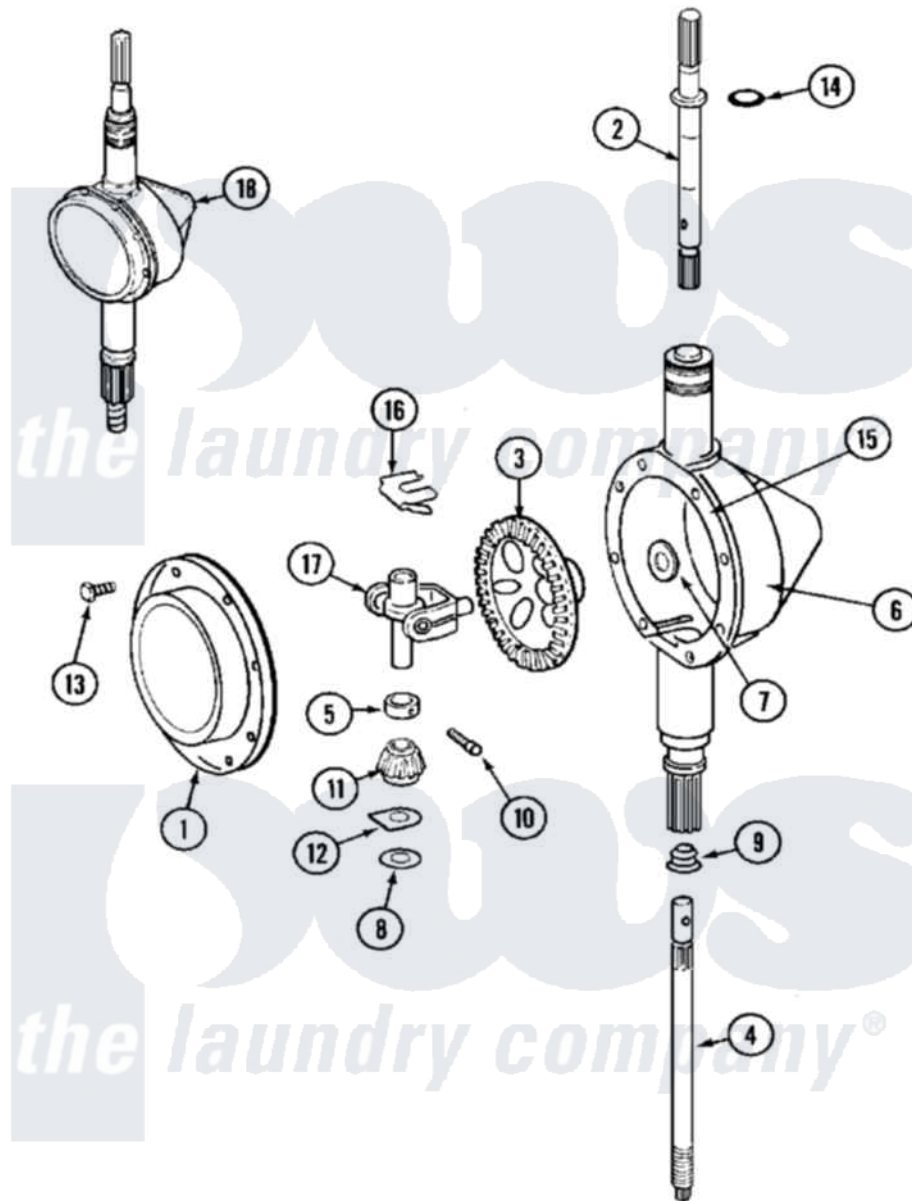

# Maytag MAT10CSAAL 07 - TRANSMISSION

Maytag [Residential Maytag MAT10CSAAL Washer Parts](#) Parts Diagram 07 - TRANSMISSION  
 Click on the part number to view part

Item	Original Part Number	Replaced By	Status	Part Description
001	<a href="#">206628</a>			Cover, Transmission
002	207153	<a href="#">6-2097820</a>		Kit- Shaft
003	206713	<a href="#">6-2067130</a>		Gear- Beve
004	NLA		Not Available	SHAFT, CENTER
005	215415		Not Available	COLLAR, LOWER
006	206625	<a href="#">6-2097790</a>		Transmison
007	<a href="#">215394</a>			Washer, Bevel Gear
008	211483	<a href="#">6-2114830</a>		Washer- SP
009	206602	<a href="#">207843</a>		Lip Seal Repair Kit
010	<a href="#">Y206629</a>			Pin, Collar
011	215401	<a href="#">W10221114</a>		Pinion
012	<a href="#">215395</a>			Plate, Clutch
013	215417		Not Available	SCREW, TRANSMISSION COVER
014	<a href="#">210690</a>			Seal, Rubber
015	Y058700	<a href="#">675652</a>		Adhesive
016	<a href="#">215581</a>			Spring, Agitator Shaft

017

206685

[6-2066850](tel:6-2066850)

Yoke

018

206708

[6-2097790](tel:6-2097790)

Transmison