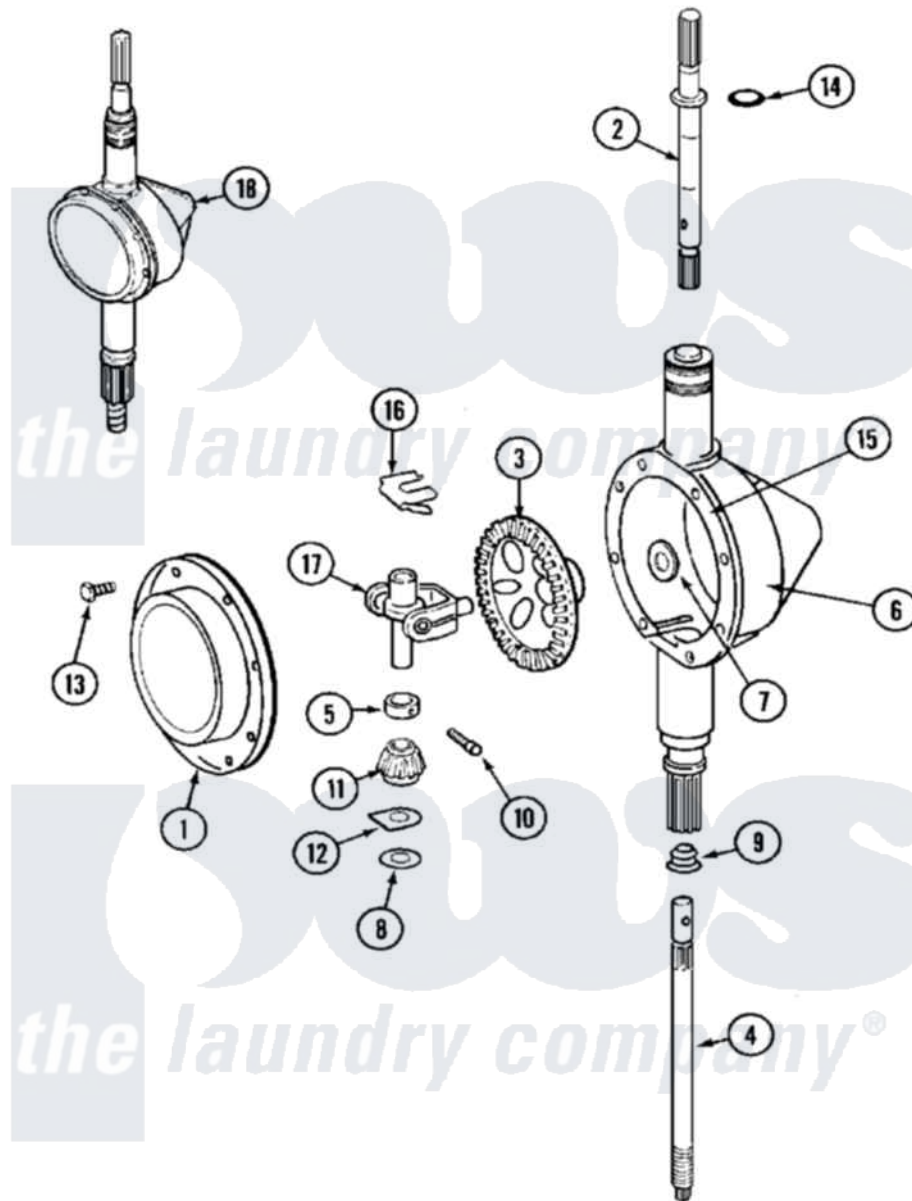

# Maytag MAT10CSAGL 07 - TRANSMISSION

Maytag [Residential Maytag MAT10CSAGL Washer Parts](#) Parts Diagram 07 - TRANSMISSION  
 Click on the part number to view part

Item	Original Part Number	Replaced By	Status	Part Description
001	<a href="#">206628</a>			Cover, Transmission
002	207153	<a href="#">6-2097820</a>		Kit- Shaft
003	206713	<a href="#">6-2067130</a>		Gear- Beve
004	NLA		Not Available	SHAFT, CENTER
005	215415		Not Available	COLLAR, LOWER
006	206625	<a href="#">6-2097790</a>		Transmison
007	<a href="#">215394</a>			Washer, Bevel Gear
008	211483	<a href="#">6-2114830</a>		Washer- SP
009	206602	<a href="#">207843</a>		Lip Seal Repair Kit
010	<a href="#">Y206629</a>			Pin, Collar
011	215401	<a href="#">W10221114</a>		Pinion
012	<a href="#">215395</a>			Plate, Clutch
013	215417		Not Available	SCREW, TRANSMISSION COVER
014	<a href="#">210690</a>			Seal, Rubber
015	Y058700	<a href="#">675652</a>		Adhesive
016	<a href="#">215581</a>			Spring, Agitator Shaft

017

206685

[6-2066850](tel:6-2066850)

Yoke

018

206708

[6-2097790](tel:6-2097790)

Transmison