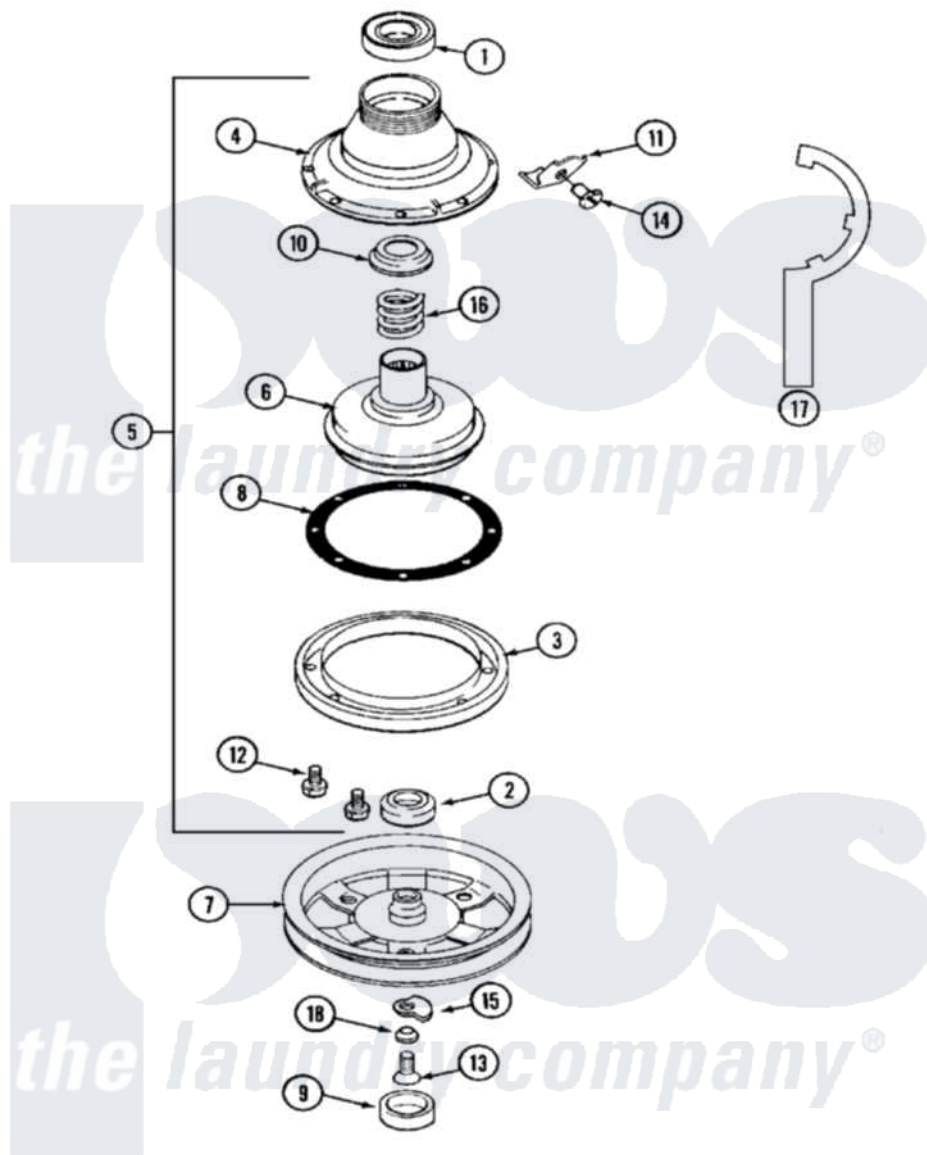

# Maytag MAT10CSAGL 08 - CLUTCH, BRAKE & BELTS

Maytag [Residential Maytag MAT10CSAGL Washer Parts](#) Parts Diagram 08 - CLUTCH, BRAKE & BELTS  
 Click on the part number to view part

Item	Original Part Number	Replaced By	Status	Part Description
001	Y200720	<a href="#">22003441</a>		Bearing, Rear
002	<a href="#">200835</a>			Bearing, Brake Rotor
003	211043	<a href="#">6-2011900</a>		Brake Asse
004	211045	<a href="#">6-2011900</a>		Brake Asse
005	201190	<a href="#">6-2011900</a>		Brake Asse
006	201126	<a href="#">6-2011900</a>		Brake Asse
007	211059	<a href="#">6-2301530</a>		Pulley
008	211042	<a href="#">6-2011900</a>		Brake Asse
009	NLA		Not Available	CAP, OIL RETAINER
010	211039	<a href="#">6-2011900</a>		Brake Asse
011	<a href="#">213325</a>			Clip, Retaining
012	211000			SCREW, BRAKE DRUM (HEX HEAD)
013	211375	<a href="#">681582</a>		Screw
014	<a href="#">213326</a>			Bolt, Sems Retaining Clip
015	<a href="#">211089</a>			Lug, Stop Pulley
016	211041	<a href="#">6-2011900</a>		Brake Asse

017 Y038315

[038315](#)

Tool

018 211090

[22003555](#)

Washer, Stop Lug