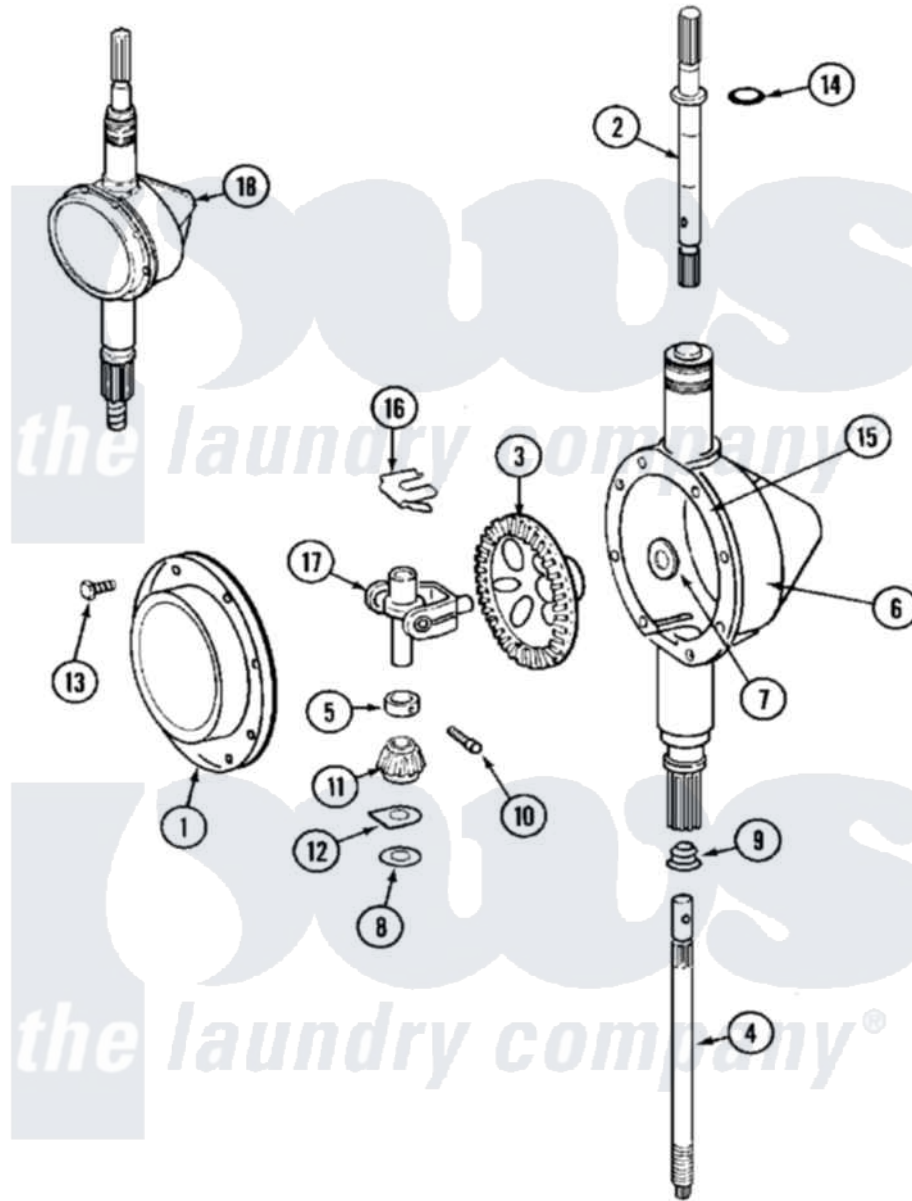

# Maytag MAT10CSEGL 07 - TRANSMISSION

Maytag [Residential Maytag MAT10CSEGL Washer Parts](#) Parts Diagram 07 - TRANSMISSION  
 Click on the part number to view part

Item	Original Part Number	Replaced By	Status	Part Description
001	<a href="#">206628</a>			Cover, Transmission
002	207153	<a href="#">6-2097820</a>		Kit- Shaft
003	206713	<a href="#">6-2067130</a>		Gear- Beve
004	NLA		Not Available	SHAFT, CENTER
005	215415		Not Available	COLLAR, LOWER
006	206625	<a href="#">6-2097790</a>		Transmison
007	<a href="#">215394</a>			Washer, Bevel Gear
008	211059	<a href="#">6-2301530</a>		Pulley
009	211483	<a href="#">6-2114830</a>		Washer- SP
010	206602	<a href="#">207843</a>		Lip Seal Repair Kit
011	<a href="#">Y206629</a>			Pin, Collar
012	215401	<a href="#">W10221114</a>		Pinion
013	<a href="#">215395</a>			Plate, Clutch
014	211090	<a href="#">22003555</a>		Washer, Stop Lug
015	211375	<a href="#">681582</a>		Screw
016	215417		Not Available	SCREW, TRANSMISSION COVER

017	<a href="#">210690</a>		Seal, Rubber
018	Y058700	<a href="#">675652</a>	Adhesive
019	<a href="#">215581</a>		Spring, Agitator Shaft
020	<a href="#">211089</a>		Lug, Stop Pulley
021	206685	<a href="#">6-2066850</a>	Yoke
022	206708	<a href="#">6-2097790</a>	Transmison