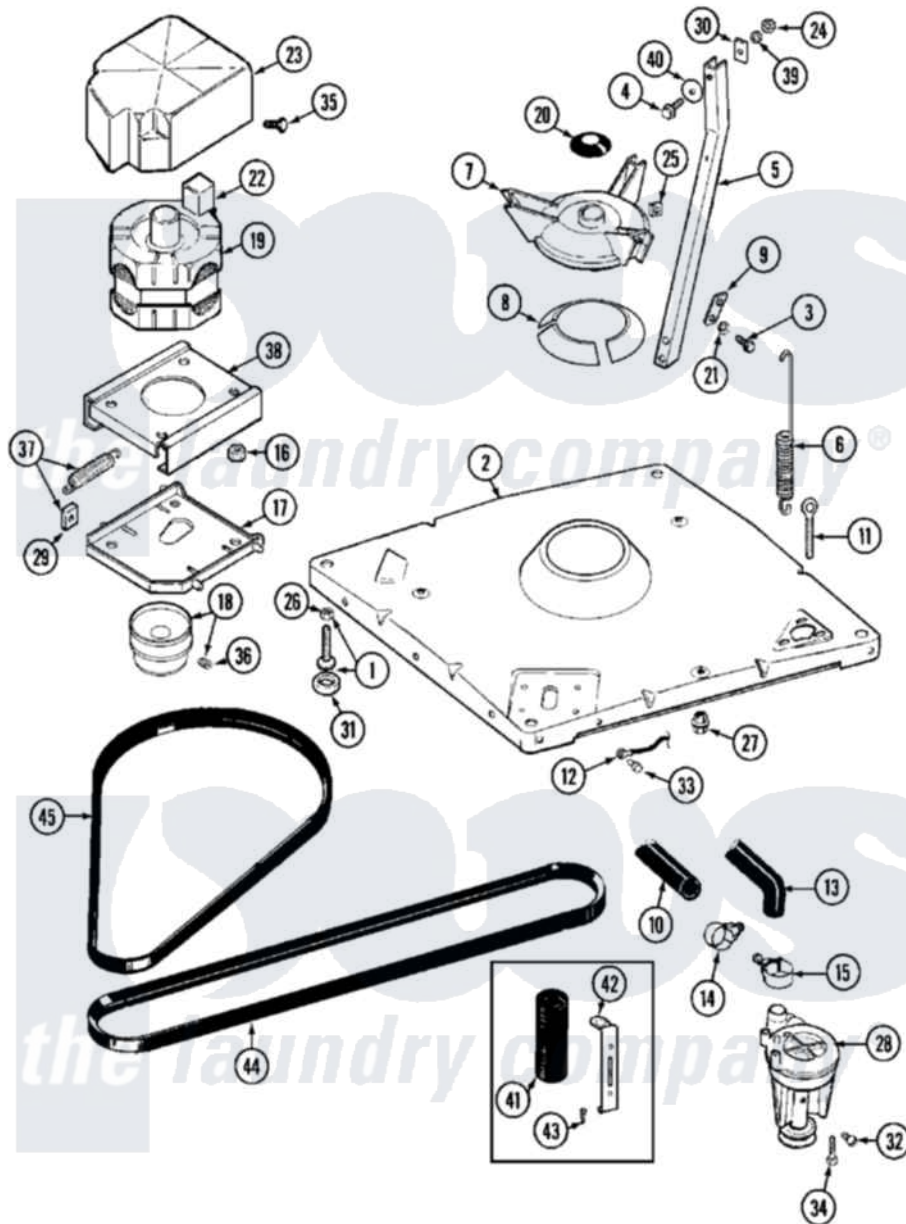

# Maytag MAT10CSEGW 06 - BASE

Maytag [Residential Maytag MAT10CSEGW Washer Parts](#) Parts Diagram 06 - BASE  
 Click on the part number to view part

Item	Original Part Number	Replaced By	Status	Part Description
001	Y302699	<a href="#">22003428</a>		Leg, Adjustable
002	22001172	<a href="#">22002150</a>		Base
003	<a href="#">Y015627</a>			Screw- Hex
004	200744	<a href="#">W10175939</a>		Bolt
"	205254	<a href="#">W10175938</a>		Bolt
005	213100		Not Available	PART NOT USED
006	<a href="#">22001300</a>			Spring, Centering
007	<a href="#">203725</a>			Damper W/Bolt And Clip
008	<a href="#">203956</a>			Damper Pad Kit
009	<a href="#">213073</a>			Washer, Double Brace
010	214768	<a href="#">211704</a>		Hose, Drain
011	<a href="#">216416</a>			Bolt, Eye/Centering Spring
012	<a href="#">901220</a>			Ground Wire
013	<a href="#">Y212989</a>			Hose, Outer Tub To Pump
014	200461	<a href="#">285655</a>		Clamp, Hose
015	202574	<a href="#">3367052</a>		Clamp, Hose