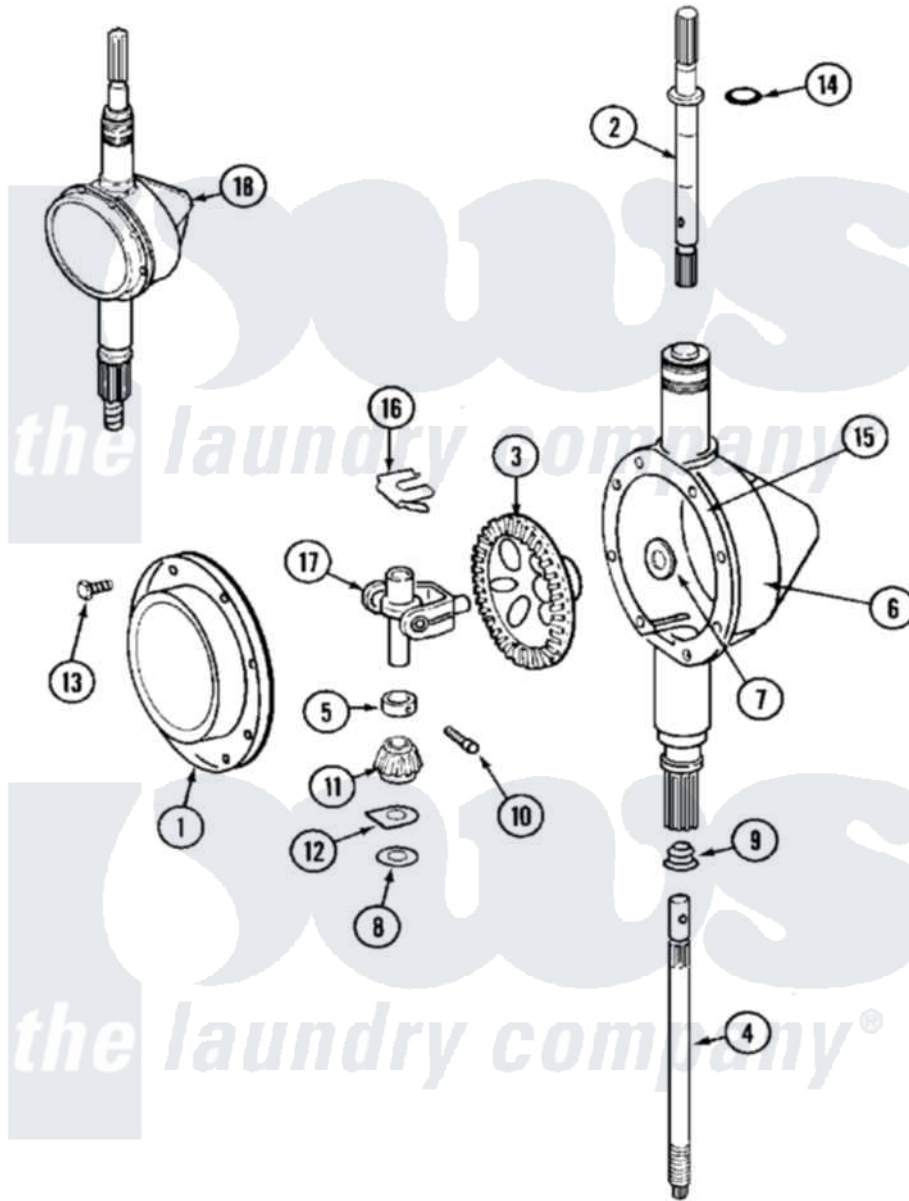

Maytag MAT10DAAAL 07 - TRANSMISSION

Maytag [Residential Maytag MAT10DAAAL Washer Parts](#) Parts Diagram 07 - TRANSMISSION
 Click on the part number to view part

Item	Original Part Number	Replaced By	Status	Part Description
001	206628			Cover, Transmission
002	207153	6-2097820		Kit- Shaft
003	206713	6-2067130		Gear- Beve
004	NLA		Not Available	SHAFT, CENTER
005	215415		Not Available	COLLAR, LOWER
006	206625	6-2097790		Transmison
007	215394			Washer, Bevel Gear
008	211483	6-2114830		Washer- SP
009	206602	207843		Lip Seal Repair Kit
010	Y206629			Pin, Collar
011	215401	W10221114		Pinion
012	215395			Plate, Clutch
013	215417		Not Available	SCREW, TRANSMISSION COVER
014	210690			Seal, Rubber
015	Y058700	675652		Adhesive
016	215581			Spring, Agitator Shaft

017

206685

[6-2066850](tel:6-2066850)

Yoke

018

206708

[6-2097790](tel:6-2097790)

Transmison