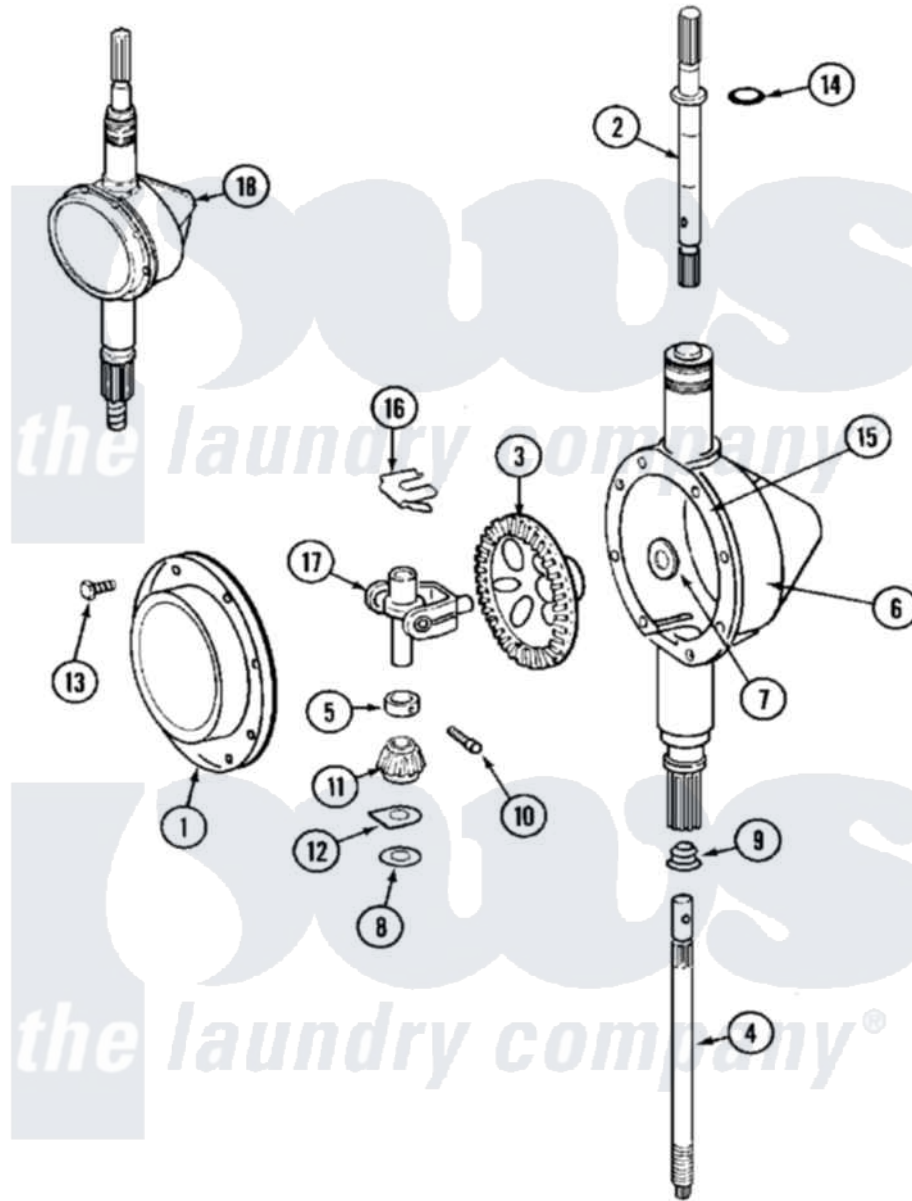

Maytag MAT10PDAAL 07 - TRANSMISSION

Maytag [Residential Maytag MAT10PDAAL Washer Parts](#) Parts Diagram 07 - TRANSMISSION
 Click on the part number to view part

Item	Original Part Number	Replaced By	Status	Part Description
001	206628			Cover, Transmission
002	207153	6-2097820		Kit- Shaft
003	206713	6-2067130		Gear- Beve
004	NLA		Not Available	SHAFT, CENTER
005	215415		Not Available	COLLAR, LOWER
006	206625	6-2097790		Transmison
007	215394			Washer, Bevel Gear
008	211483	6-2114830		Washer- SP
009	206602	207843		Lip Seal Repair Kit
010	Y206629			Pin, Collar
011	215401	W10221114		Pinion
012	215395			Plate, Clutch
013	215417		Not Available	SCREW, TRANSMISSION COVER
014	210690			Seal, Rubber
015	Y058700	675652		Adhesive
016	215581			Spring, Agitator Shaft

017

206685

[6-2066850](tel:6-2066850)

Yoke

018

206708

[6-2097790](tel:6-2097790)

Transmison