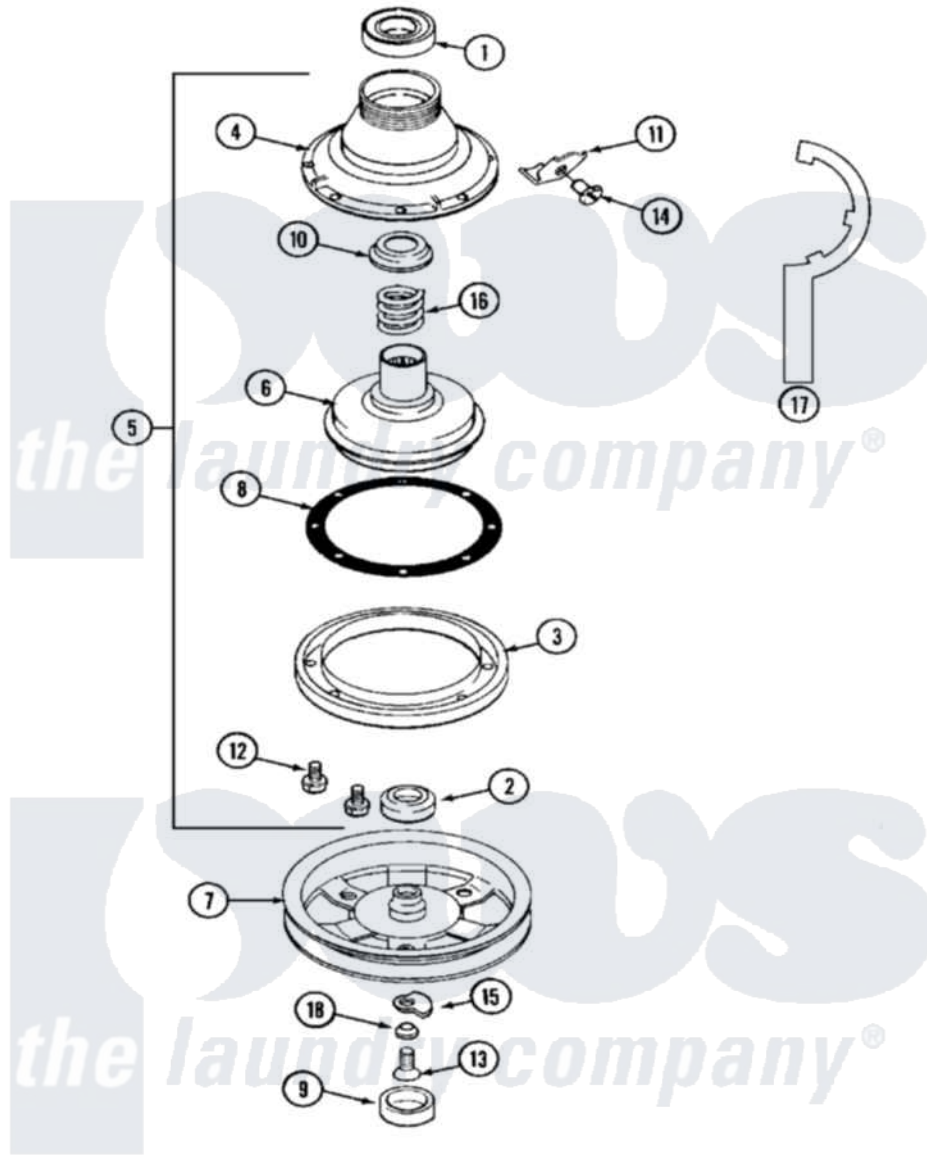

# Maytag MAT10PDAAL 08 - CLUTCH, BRAKE & BELTS

Maytag Residential Maytag MAT10PDAAL Washer Parts Parts Diagram 08 - CLUTCH, BRAKE & BELTS  
 Click on the part number to view part

Item	Original Part Number	Replaced By	Status	Part Description
001	Y200720	<a href="#">22003441</a>		Bearing, Rear
002	<a href="#">200835</a>			Bearing, Brake Rotor
003	211043	<a href="#">6-2011900</a>		Brake Asse
004	211045	<a href="#">6-2011900</a>		Brake Asse
005	201190	<a href="#">6-2011900</a>		Brake Asse
006	201126	<a href="#">6-2011900</a>		Brake Asse
007	211059	<a href="#">6-2301530</a>		Pulley
008	211042	<a href="#">6-2011900</a>		Brake Asse
009	NLA		Not Available	CAP, OIL RETAINER
010	211039	<a href="#">6-2011900</a>		Brake Asse
011	<a href="#">213325</a>			Clip, Retaining
012	211000			SCREW, BRAKE DRUM (HEX HEAD)
013	211375	<a href="#">681582</a>		Screw
014	<a href="#">213326</a>			Bolt, Sems Retaining Clip
015	<a href="#">211089</a>			Lug, Stop Pulley
016	211041	<a href="#">6-2011900</a>		Brake Asse

017 Y038315

[038315](#)

Tool

018 211090

[22003555](#)

Washer, Stop Lug