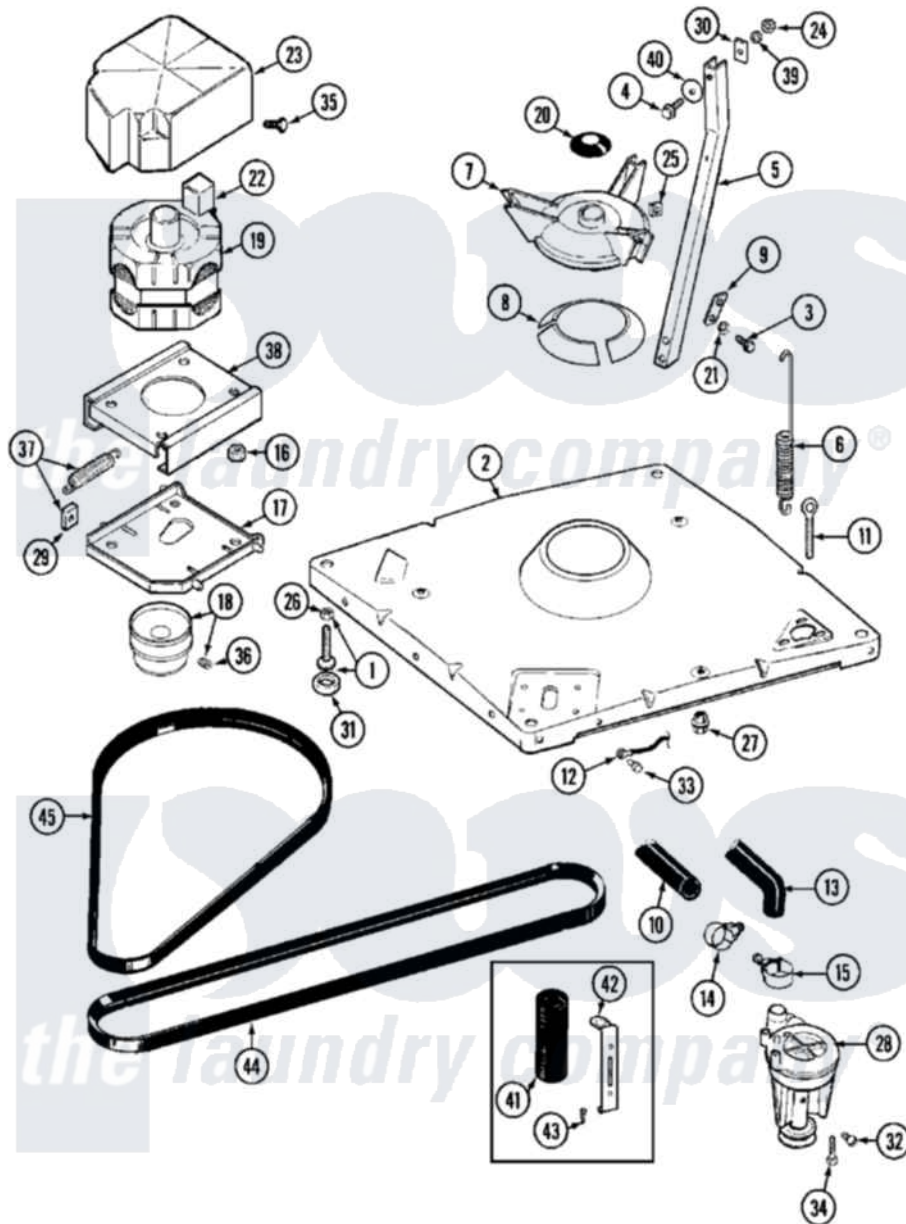

# Maytag MAT10PSAAW 05 - BASE

Maytag [Residential Maytag MAT10PSAAW Washer Parts](#) Parts Diagram 05 - BASE  
 Click on the part number to view part

Item	Original Part Number	Replaced By	Status	Part Description
001	Y302699	<a href="#">22003428</a>		Leg, Adjustable
002	22001172	<a href="#">22002150</a>		Base
003	<a href="#">Y015627</a>			Screw- Hex
004	200744	<a href="#">W10175939</a>		Bolt
"	205254	<a href="#">W10175938</a>		Bolt
005	213100		Not Available	PART NOT USED
006	<a href="#">22001300</a>			Spring, Centering
007	<a href="#">203725</a>			Damper W/Bolt And Clip
008	<a href="#">203956</a>			Damper Pad Kit
009	<a href="#">213073</a>			Washer, Double Brace
010	214768	<a href="#">211704</a>		Hose, Drain
011	<a href="#">216416</a>			Bolt, Eye/Centering Spring
012	<a href="#">901220</a>			Ground Wire
013	<a href="#">Y212989</a>			Hose, Outer Tub To Pump
014	200461	<a href="#">285655</a>		Clamp, Hose
015	202574	<a href="#">3367052</a>		Clamp, Hose