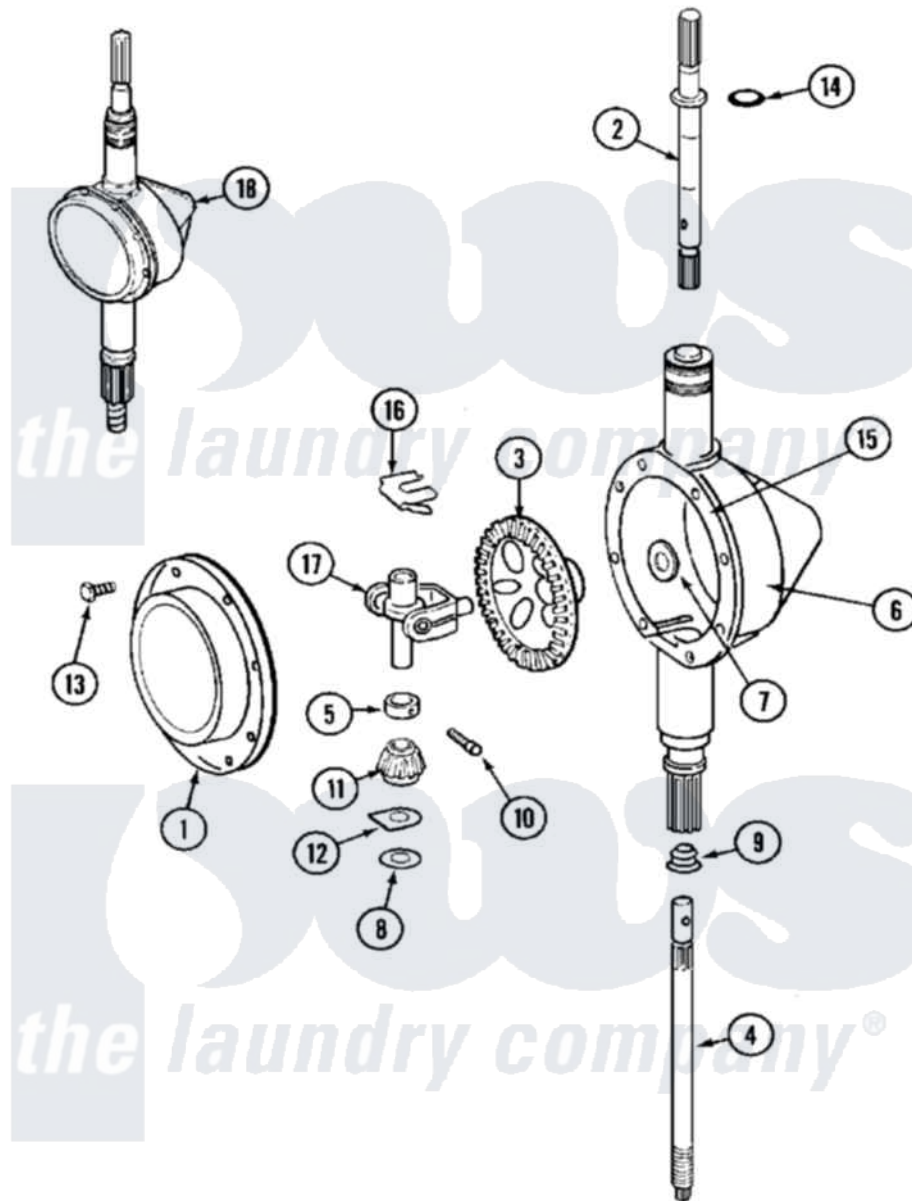

# Maytag MAT10PSAAW 06 - TRANSMISSION

Maytag [Residential Maytag MAT10PSAAW Washer Parts](#) Parts Diagram 06 - TRANSMISSION  
 Click on the part number to view part

Item	Original Part Number	Replaced By	Status	Part Description
001	<a href="#">206628</a>			Cover, Transmission
002	207153	<a href="#">6-2097820</a>		Kit- Shaft
003	206713	<a href="#">6-2067130</a>		Gear- Beve
004	NLA		Not Available	SHAFT, CENTER
005	215415		Not Available	COLLAR, LOWER
006	206625	<a href="#">6-2097790</a>		Transmison
007	<a href="#">215394</a>			Washer, Bevel Gear
008	211483	<a href="#">6-2114830</a>		Washer- SP
009	206602	<a href="#">207843</a>		Lip Seal Repair Kit
010	<a href="#">Y206629</a>			Pin, Collar
011	215401	<a href="#">W10221114</a>		Pinion
012	<a href="#">215395</a>			Plate, Clutch
013	215417		Not Available	SCREW, TRANSMISSION COVER
014	<a href="#">210690</a>			Seal, Rubber
015	Y058700	<a href="#">675652</a>		Adhesive
016	<a href="#">215581</a>			Spring, Agitator Shaft

017

206685

[6-2066850](tel:6-2066850)

Yoke

018

206708

[6-2097790](tel:6-2097790)

Transmison