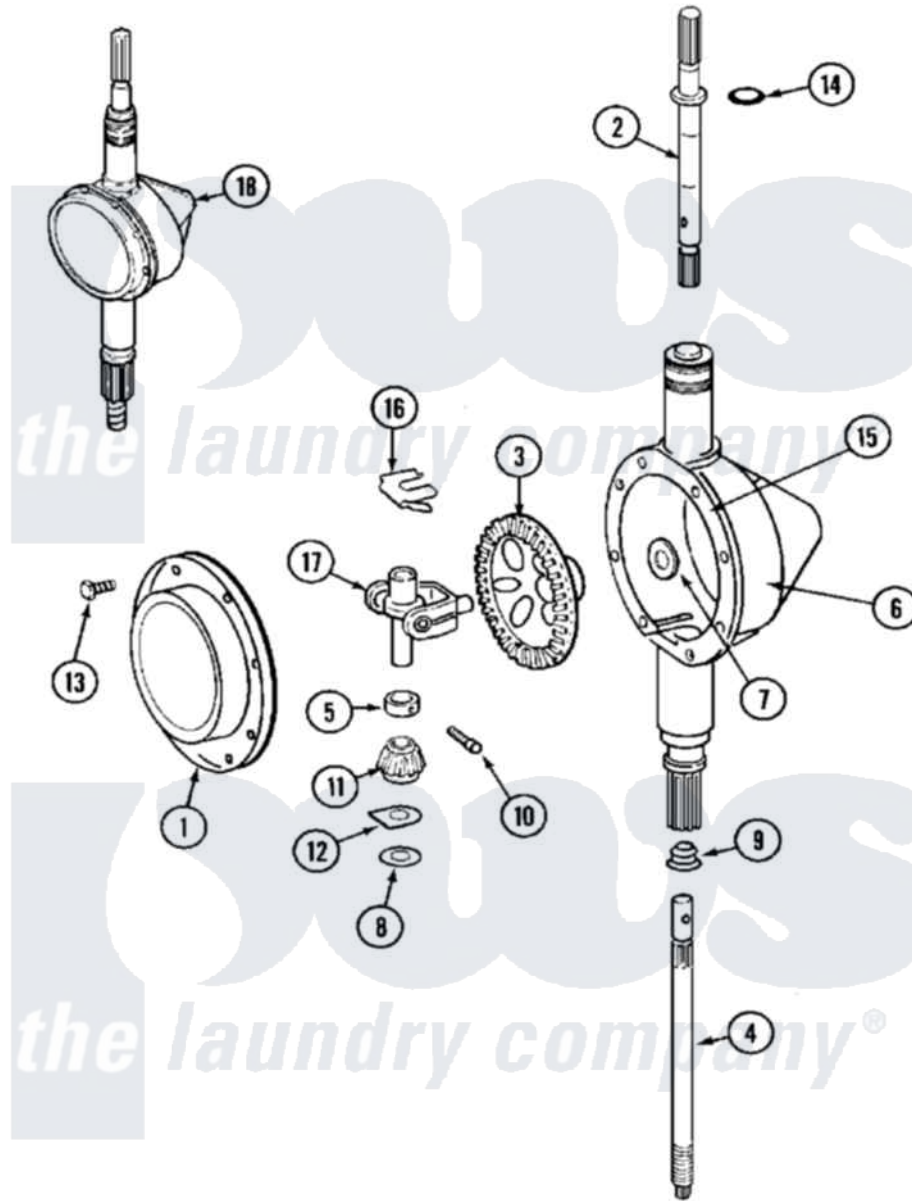

Maytag MAT10PSAGL 06 - TRANSMISSION

Maytag [Residential Maytag MAT10PSAGL Washer Parts](#) Parts Diagram 06 - TRANSMISSION
 Click on the part number to view part

Item	Original Part Number	Replaced By	Status	Part Description
001	206628			Cover, Transmission
002	207153	6-2097820		Kit- Shaft
003	206713	6-2067130		Gear- Beve
004	NLA		Not Available	SHAFT, CENTER
005	215415		Not Available	COLLAR, LOWER
006	206625	6-2097790		Transmison
007	215394			Washer, Bevel Gear
008	211483	6-2114830		Washer- SP
009	206602	207843		Lip Seal Repair Kit
010	Y206629			Pin, Collar
011	215401	W10221114		Pinion
012	215395			Plate, Clutch
013	215417		Not Available	SCREW, TRANSMISSION COVER
014	210690			Seal, Rubber
015	Y058700	675652		Adhesive
016	215581			Spring, Agitator Shaft

017 206685

[6-2066850](tel:6-2066850)

Yoke

018 206708

[6-2097790](tel:6-2097790)

Transmison