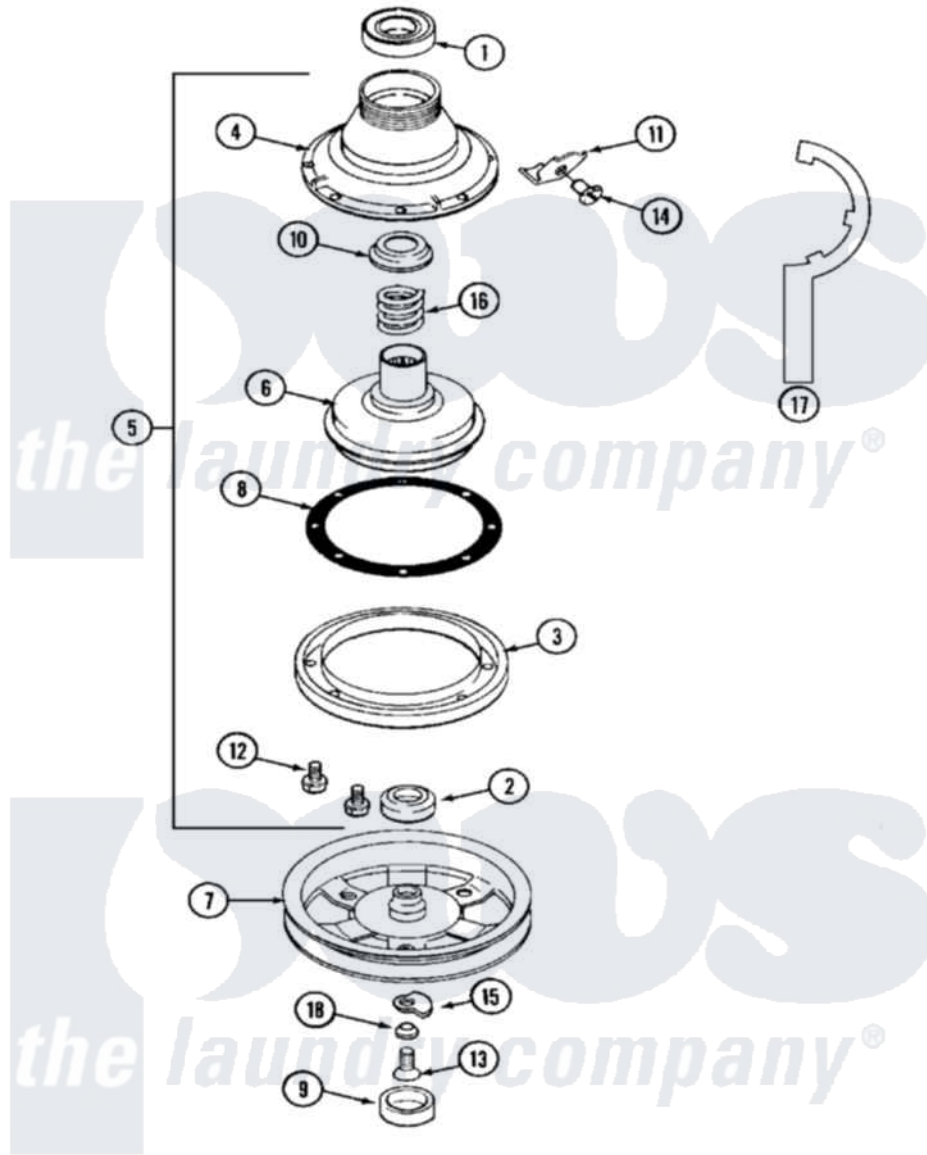

# Maytag MAT11MNAAW 07 - CLUTCH, BRAKE & BELTS

Maytag Residential Maytag MAT11MNAAW Washer Parts Parts Diagram 07 - CLUTCH, BRAKE & BELTS  
 Click on the part number to view part

Item	Original Part Number	Replaced By	Status	Part Description
001	Y200720	<a href="#">22003441</a>		Bearing, Rear
002	<a href="#">200835</a>			Bearing, Brake Rotor
003	211043	<a href="#">6-2011900</a>		Brake Asse
004	211045	<a href="#">6-2011900</a>		Brake Asse
005	201190	<a href="#">6-2011900</a>		Brake Asse
006	201126	<a href="#">6-2011900</a>		Brake Asse
007	211059	<a href="#">6-2301530</a>		Pulley
008	211042	<a href="#">6-2011900</a>		Brake Asse
009	NLA		Not Available	CAP, OIL RETAINER
010	211039	<a href="#">6-2011900</a>		Brake Asse
011	<a href="#">213325</a>			Clip, Retaining
012	211000			SCREW, BRAKE DRUM (HEX HEAD)
013	211375	<a href="#">681582</a>		Screw
014	<a href="#">213326</a>			Bolt, Sems Retaining Clip
015	<a href="#">211089</a>			Lug, Stop Pulley
016	211041	<a href="#">6-2011900</a>		Brake Asse

017 Y038315

[038315](#)

Tool

018 211090

[22003555](#)

Washer, Stop Lug