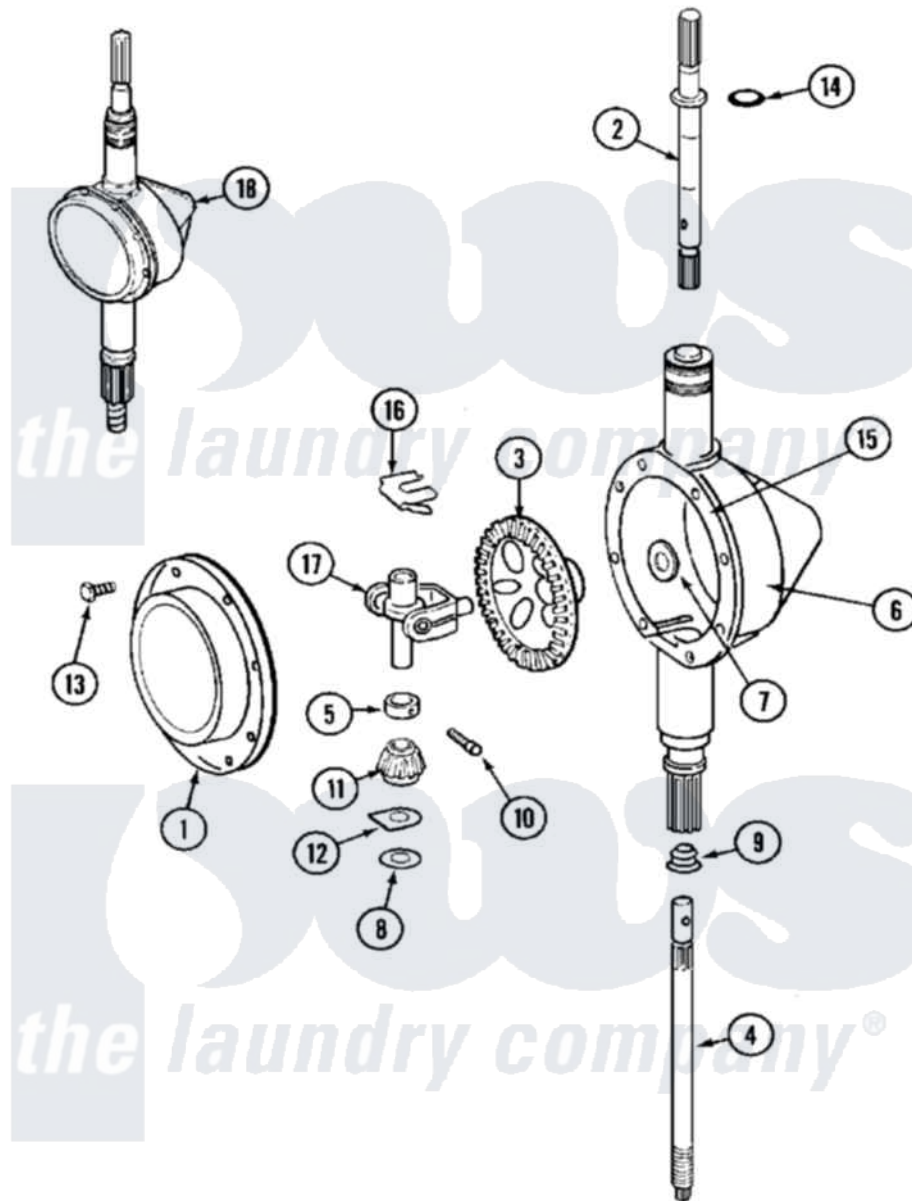

Maytag MAT11PDAAL 07 - TRANSMISSION

Maytag [Residential Maytag MAT11PDAAL Washer Parts](#) Parts Diagram 07 - TRANSMISSION
 Click on the part number to view part

Item	Original Part Number	Replaced By	Status	Part Description
001	206628			Cover, Transmission
002	207153	6-2097820		Kit- Shaft
003	206713	6-2067130		Gear- Beve
004	215410	12001450		Ctr Shaft W/Collar Andkeeper- Dp
005	215415		Not Available	COLLAR, LOWER
006	206624	6-2097750		Trans Dee
007	215394			Washer, Bevel Gear
008	211483	6-2114830		Washer- SP
009	206602	207843		Lip Seal Repair Kit
010	Y206629			Pin, Collar
011	215401	W10221114		Pinion
012	215395			Plate, Clutch
013	215417		Not Available	SCREW, TRANSMISSION COVER
014	210690			Seal, Rubber
015	Y058700	675652		Adhesive

016 [215581](#)

Spring, Agitator Shaft

017 206685

[6-2066850](#)

Yoke

018 206707

[6-2097750](#)

Trans Dee