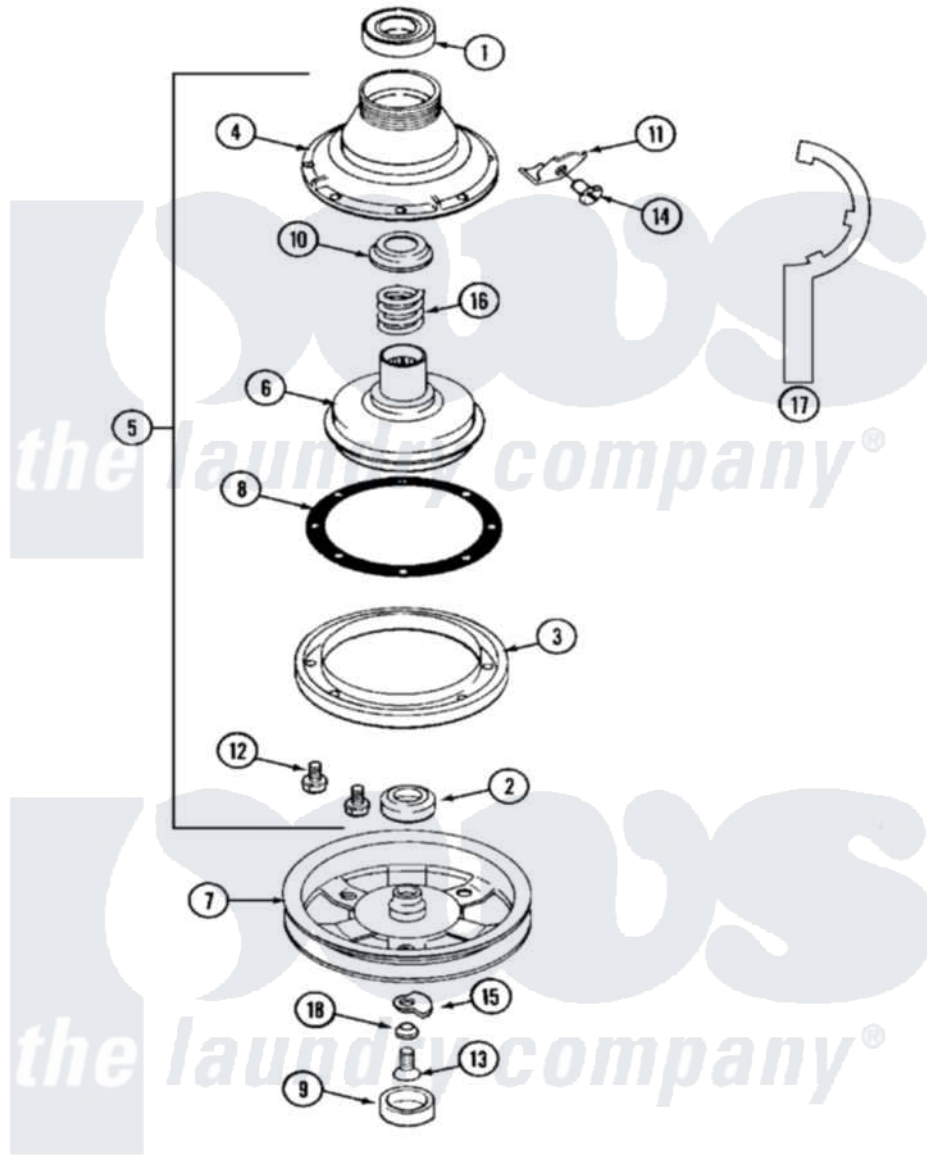

# Maytag MAT11PDAAL 08 - CLUTCH, BRAKE & BELTS

Maytag Residential Maytag MAT11PDAAL Washer Parts Parts Diagram 08 - CLUTCH, BRAKE & BELTS  
 Click on the part number to view part

Item	Original Part Number	Replaced By	Status	Part Description
001	Y200720	<a href="#">22003441</a>		Bearing, Rear
002	<a href="#">200835</a>			Bearing, Brake Rotor
003	211043	<a href="#">6-2011900</a>		Brake Asse
004	211045	<a href="#">6-2011900</a>		Brake Asse
005	201190	<a href="#">6-2011900</a>		Brake Asse
006	201126	<a href="#">6-2011900</a>		Brake Asse
007	211059	<a href="#">6-2301530</a>		Pulley
008	211042	<a href="#">6-2011900</a>		Brake Asse
009	NLA		Not Available	CAP, OIL RETAINER
010	211039	<a href="#">6-2011900</a>		Brake Asse
011	<a href="#">213325</a>			Clip, Retaining
012	211000			SCREW, BRAKE DRUM (HEX HEAD)
013	211375	<a href="#">681582</a>		Screw
014	<a href="#">213326</a>			Bolt, Sems Retaining Clip
015	<a href="#">211089</a>			Lug, Stop Pulley
016	211041	<a href="#">6-2011900</a>		Brake Asse

017 Y038315

[038315](#)

Tool

018 211090

[22003555](#)

Washer, Stop Lug