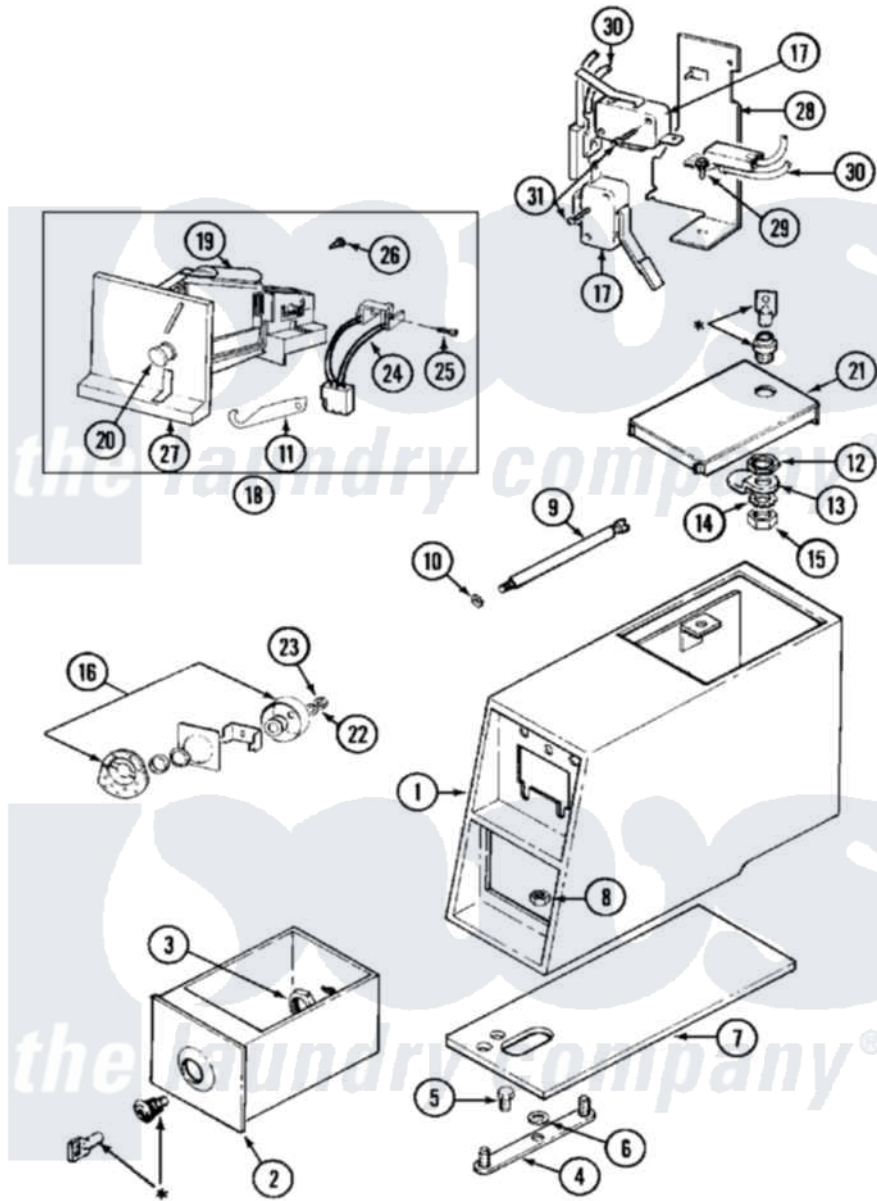

# Maytag MAT11PDAAW 02 - CONTROL CENTER

\* CONTACT YOUR COMMERCIAL LAUNDRY DISTRIBUTOR

Maytag [Residential Maytag MAT11PDAAW Washer Parts](#) Parts Diagram 02 - CONTROL CENTER

[Click on the part number to view part](#)

Item	Original Part Number	Replaced By	Status	Part Description
001	207940	<a href="#">22001407</a>		Case, Coin Slide
"	207940L	<a href="#">22001408</a>		(ALM)
002	207912	<a href="#">208884</a>		Coin Box K
"	207912L	<a href="#">208884</a>		Coin Box K
003	212328	<a href="#">W10139762</a>		Hex Nut, 3/4-27
004	NLA		Not Available	STRAP, MOUNTING
005	211294	<a href="#">90767</a>		Screw, 8A X 3/8 HeX Washer Head Tapping
006	<a href="#">910309</a>			Washer, Mounting Strap
007	<a href="#">214660</a>			Gasket, Control Center
008	Y052740	<a href="#">62739</a>		Nut, Lock
009	<a href="#">213035</a>			Bolt, Locking
010	<a href="#">910181</a>			Lockwasher, Terminal Block
011	<a href="#">216011</a>			Spring, Return Button
012	212328	<a href="#">W10139762</a>		Hex Nut, 3/4-27
013	213750	<a href="#">W10133266</a>		Cam-Lock
014	22001354	<a href="#">W10177242</a>		Hex-Nut 9/32 - 28