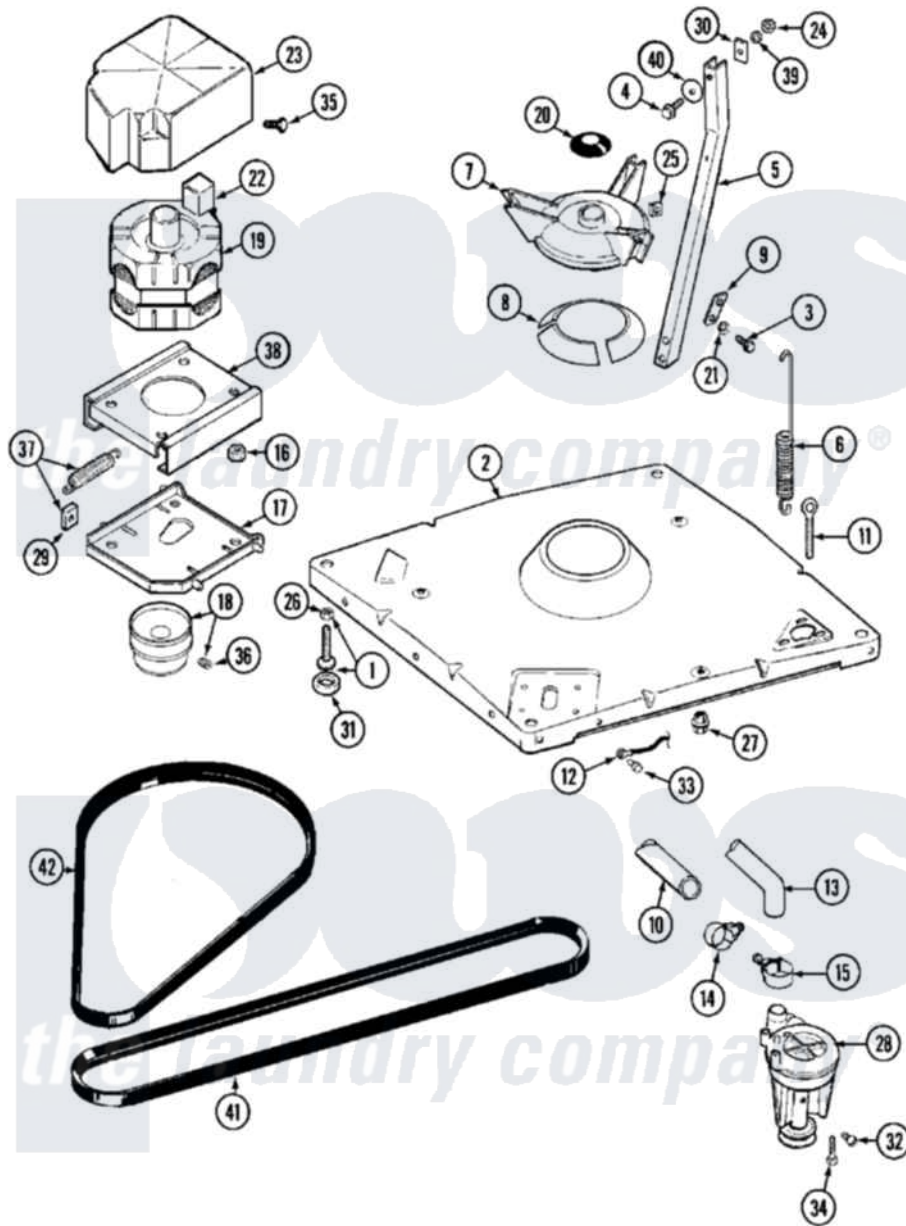

# Maytag MAT11PDAAW 06 - BASE

Maytag [Residential Maytag MAT11PDAAW Washer Parts](#) Parts Diagram 06 - BASE  
 Click on the part number to view part

Item	Original Part Number	Replaced By	Status	Part Description
001	Y302699	<a href="#">22003428</a>		Leg, Adjustable
002	22001172	<a href="#">22002150</a>		Base
003	<a href="#">Y015627</a>			Screw- Hex
004	200744	<a href="#">W10175939</a>		Bolt
"	205254	<a href="#">W10175938</a>		Bolt
005	<a href="#">213053</a>			Brace, Tub Part Not Used
006	<a href="#">22001300</a>			Spring, Centering
007	<a href="#">203725</a>			Damper W/Bolt And Clip
008	<a href="#">203956</a>			Damper Pad Kit
009	<a href="#">213073</a>			Washer, Double Brace
010	214768	<a href="#">211704</a>		Hose, Drain
011	<a href="#">216416</a>			Bolt, Eye/Centering Spring
012	<a href="#">901220</a>			Ground Wire
013	<a href="#">213045</a>			Hose, Outer Tub Part Not Used
014	200461	<a href="#">285655</a>		Clamp, Hose
015	202574	<a href="#">3367052</a>		Clamp, Hose