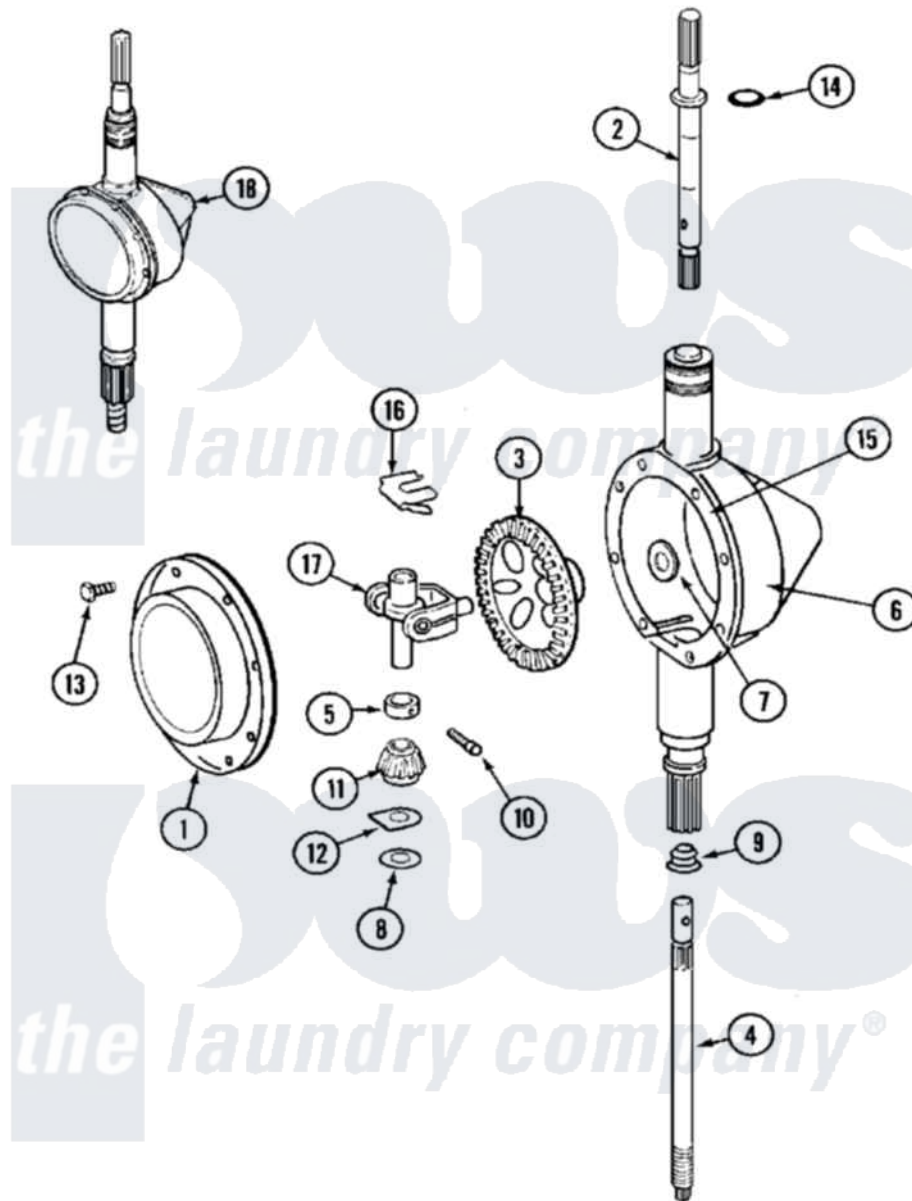

# Maytag MAT11PDAAW 07 - TRANSMISSION

Maytag [Residential Maytag MAT11PDAAW Washer Parts](#) Parts Diagram 07 - TRANSMISSION  
 Click on the part number to view part

Item	Original Part Number	Replaced By	Status	Part Description
001	<a href="#">206628</a>			Cover, Transmission
002	207153	<a href="#">6-2097820</a>		Kit- Shaft
003	206713	<a href="#">6-2067130</a>		Gear- Beve
004	215410	<a href="#">12001450</a>		Ctr Shaft W/Collar Andkeeper- Dp
005	215415		Not Available	COLLAR, LOWER
006	206624	<a href="#">6-2097750</a>		Trans Dee
007	<a href="#">215394</a>			Washer, Bevel Gear
008	211483	<a href="#">6-2114830</a>		Washer- SP
009	206602	<a href="#">207843</a>		Lip Seal Repair Kit
010	<a href="#">Y206629</a>			Pin, Collar
011	215401	<a href="#">W10221114</a>		Pinion
012	<a href="#">215395</a>			Plate, Clutch
013	215417		Not Available	SCREW, TRANSMISSION COVER
014	<a href="#">210690</a>			Seal, Rubber
015	Y058700	<a href="#">675652</a>		Adhesive

016 [215581](#)

Spring, Agitator Shaft

017 206685

[6-2066850](#)

Yoke

018 206707

[6-2097750](#)

Trans Dee